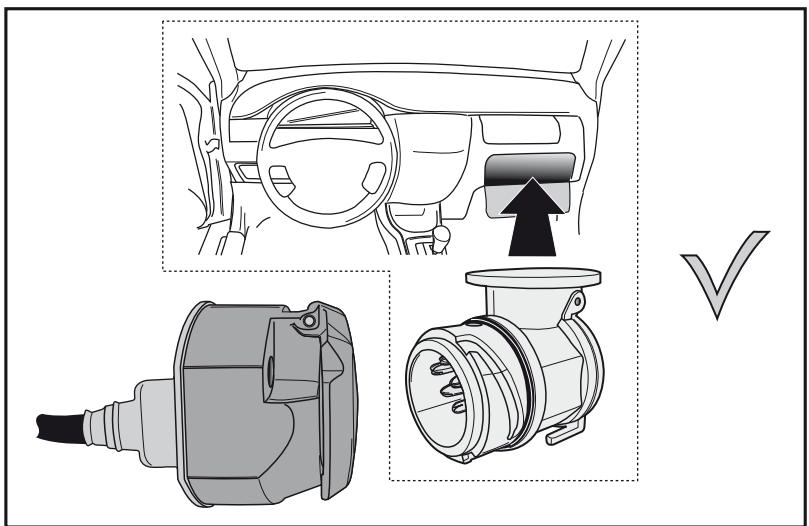

INFO : Storage