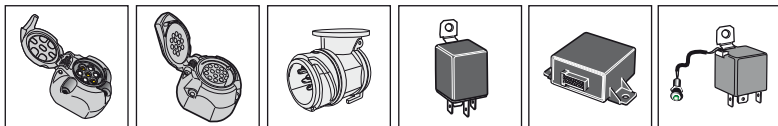

1. (DE) Gebrauchsanleitung
   (FR) Mode d'emploi
   (NL) Gebruikershandleiding
   (GB) User guide
   (ES) Guía del usuario
   (IT) Manuale di istruzioni
   (SE) Bruksanvisning
   (CZ) Uživatelská příručka
   (DK) Brugervejledning
   (FI) Käyttöohjeet
   (GR) Οδηγός χρήστη
   (NO) Brukerveiledning
   (PL) Instrukcja obsługi

SPARE PARTS

www.ecs-electronics.nl