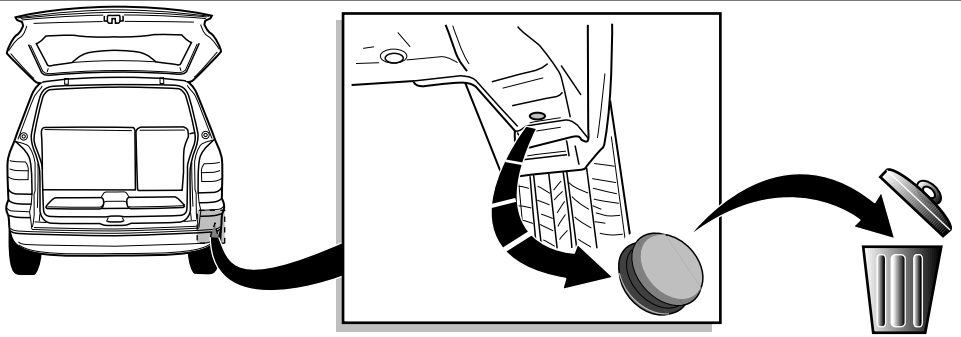

20

INFO

21

ROUTING

ROUTING

12

13

BLINKER LINKS
CLIGNOTANT GAUCHE
L.H. INDICATOR
KNIPPERLICHT LINKS

BREMSLEUCHE
FEUX DE STOP
BRAKELICHTS
REMLICHTEN

STOP

MASSE
EARTH
EARTH
MASSA

SCHLUßLEUCHE LINKS
FEU ARRIERE GAUCHE
L.H. REARLIGHT
ACHTERLICHT LINKS

BLINKER RECHTS
CLIGNOTANT DROIT
R.H. INDICATOR
KNIPPERLICHT RECHTS

SCHLUßLEUCHE RECHTS
FEU ARRIERE DROIT
R.H. REARLIGHT
ACHTERLICHT RECHTS

	(D)	(FR)	(GB)	(NL)
1 = L	GELB	JAUNE	YELLOW	GEEL
2 = 54-G	BLAU	BLEU	BLUE	BLAUW
3 = 31	WEIß	BLANC	WHITE	WIT
4 = R	GRÜN	VERT	GREEN	GROEN
5 = 58-R	BRAUN	MARRON	BROWN	BRUIN
6 = 54	ROT	ROUGE	RED	ROOD
7 = 58-L	SCHWARZ	NOIR	BLACK	ZWART
8 = 58-B	GRAU	GRIS	GREY	GRIJS