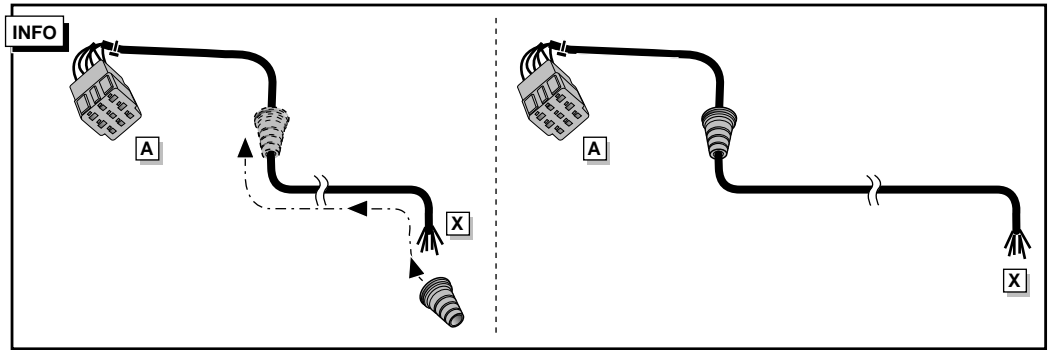

* Für HB & SDN models sehen Sie Seite 4 bis 7
* Pour HB & SDN models voir page 4 à 7
* For HB & SDN models see page 4 to 7
* Voor HB & SDN modellen zie pagina 4 tot 7

** OPEL ZAFIRA ab Seite 7
** OPEL ZAFIRA de page 7
** OPEL ZAFIRA from page 7
** OPEL ZAFIRA vanaf pagina 7

STATION