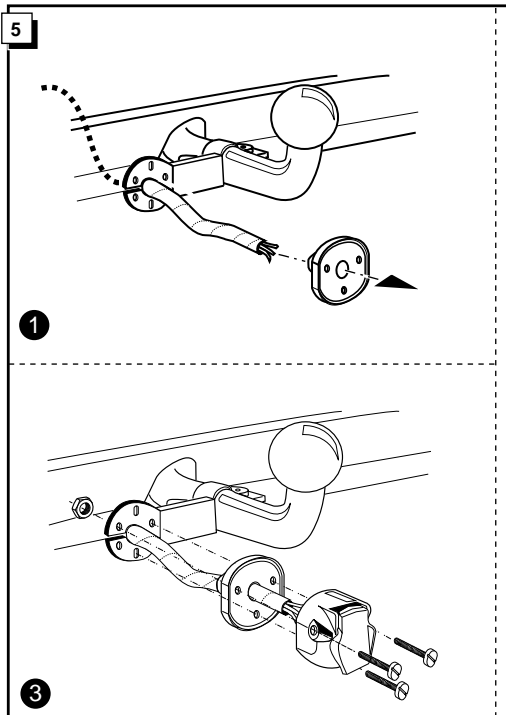

(D)	(FR)	(GB)	(NL)
1 = L	GELB	JAUNE	YELLOW	GEEL
2 = 54-G	BLAU	BLEU	BLUE	BLAUW
3 = 31	WEIß	BLANC	WHITE	WIT
4 = R	GRÜN	VERT	GREEN	GROEN
5 = 58-R	BRAUN	MARRON	BROWN	BRUIN
6 = 54	ROT	ROUGE	RED	ROOD
7 = 58-L	SCHWARZ	NOIR	BLACK	ZWART
8 = 58-B	GRAU	GRIS	GREY	GRIS

BLINKER LINKS
CLIGNOTANT GAUCHE
L.H. INDICATOR
KNIPPERLICHT LINKS

BREMSLEUCHE
FEUX DE STOP
BRAKELICHTS
REMLICHTEN

MASSE
MASSE
EARTH
MASSA

SCHLUßLEUCHE LINKS
FEU ARRIERE GAUCHE
L.H. REARLIGHT
ACHTERLICHT LINKS

BLINKER RECHTS
CLIGNOTANT DROIT
R.H. INDICATOR
KNIPPERLICHT RECHTS

SCHLUßLEUCHE RECHTS
FEU ARRIERE DROIT
R.H. REARLIGHT
ACHTERLICHT RECHTS