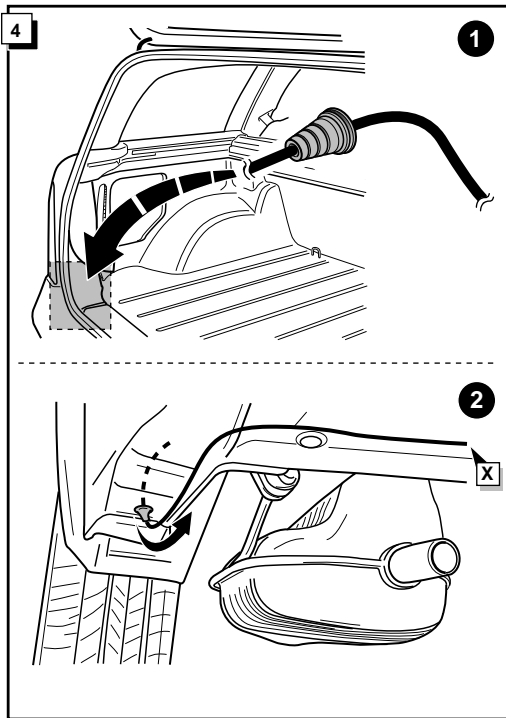

(D)	(FR)	(GB)	(NL)
1 = L	GELB	JAUNE	YELLOW	GEEL
2 = 54-G	BLAU	BLEU	BLUE	BLAUW
3 = 31	WEIß	BLANC	WHITE	WIT
4 = R	GRÜN	VERT	GREEN	GROEN
5 = 58-R	BRAUN	MARRON	BROWN	BRUIN
6 = 54	ROT	ROUGE	RED	ROOD
7 = 58-L	SCHWARZ	NOIR	BLACK	ZWART
8 = 58-B	GRAU	GRIS	GREY	GRIS

BLINKER LINKS
CLIGNOTANT GAUCHE
L.H. INDICATOR
KNIPPERLICHT LINKS

BREMSLEUCHE
FEUX DE STOP
BRAKELICHTS
REMLICHTEN

MASSE
MASSE
EARTH
MASSA

SCHLUßLEUCHE LINKS
FEU ARRIERE GAUCHE
L.H. REARLIGHT
ACHTERLICHT LINKS

BLINKER RECHTS
CLIGNOTANT DROIT
R.H. INDICATOR
KNIPPERLICHT RECHTS

SCHLUßLEUCHE RECHTS
FEU ARRIERE DROIT
R.H. REARLIGHT
ACHTERLICHT RECHTS