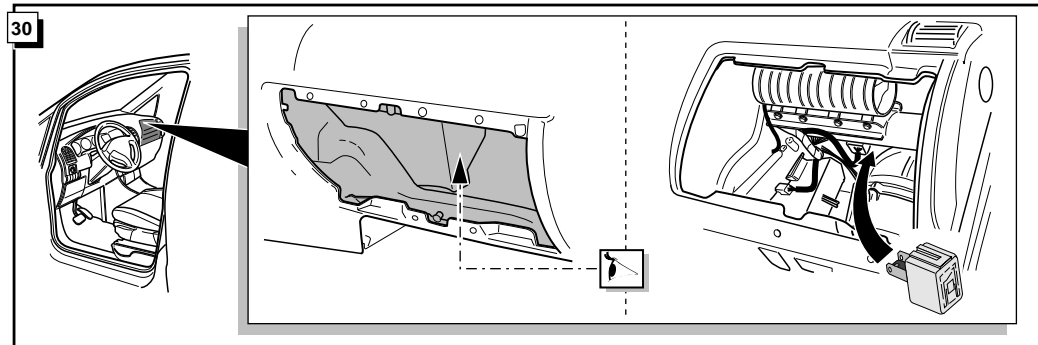

(D)	(FR)	(GB)	(NL)
1 = L	GELB	JAUNE	YELLOW	GEEL
2 = 54-G	BLAU	BLEU	BLUE	BLAUW
3 = 31	WEIß	BLANC	WHITE	WIT
4 = R	GRÜN	VERT	GREEN	GROEN
5 = 58-R	BRAUN	MARRON	BROWN	BRUIN
6 = 54	ROT	ROUGE	RED	ROOD
7 = 58-L	SCHWARZ	NOIR	BLACK	ZWART
8 = 58-B	GRAU	GRIS	GREY	GRIS

BLINKER LINKS
CLIGNOTANT GAUCHE
L.H. INDICATOR
KNIPPERLICHT LINKS

BREMSLEUCHE
FEUX DE STOP
BRAKELICHTS
REMLICHTEN

MASSE
MASSE
EARTH
MASSA

SCHLUßLEUCHE LINKS
FEU ARRIERE GAUCHE
L.H. REARLIGHT
ACHTERLICHT LINKS

BLINKER RECHTS
CLIGNOTANT DROIT
R.H. INDICATOR
KNIPPERLICHT RECHTS

SCHLUßLEUCHE RECHTS
FEU ARRIERE DROIT
R.H. REARLIGHT
ACHTERLICHT RECHTS