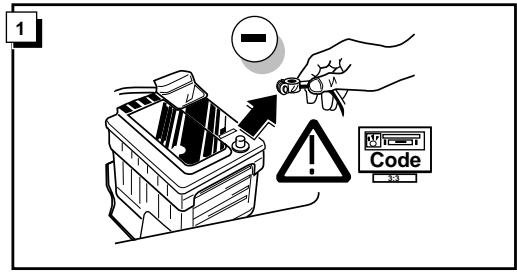

* Für HB & SDN models sehen Sie Seite 4 bis 7
* Pour HB & SDN models voir page 4 à 7
* For HB & SDN models see page 4 to 7
* Voor HB & SDN modellen zie pagina 4 tot 7

** OPEL ZAFIRA ab Seite 7
** OPEL ZAFIRA de page 7
** OPEL ZAFIRA from page 7
** OPEL ZAFIRA vanaf pagina 7

STATION