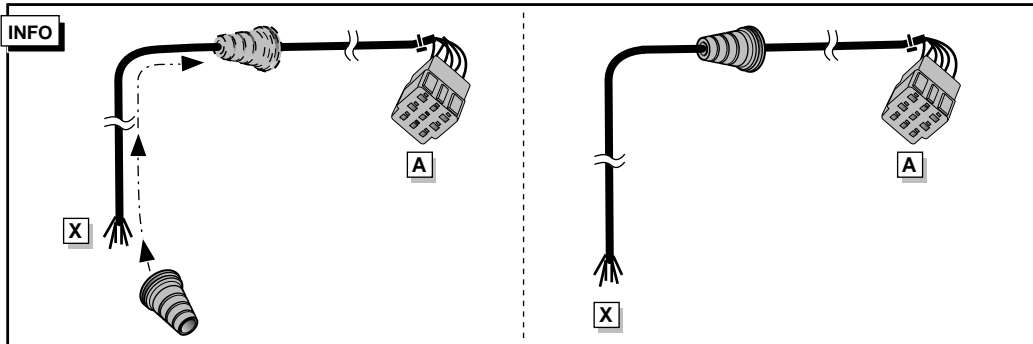

OPEL ASTRA STATION / HATCHBACK / SEDAN - OPEL ZAFIRA

8

! FUNKTIONEN KONTROLIEREN !
! CONTRÔLER LES FONCTIONS !
! CHECK FUNCTIONS !
! CONTROLEER FUNCTIES !

HATCHBACK & SEDAN

	(D)	(FR)	(GB)	(NL)
1 = L	GELB	JAUNE	YELLOW	GEEL
2 = 54-G	BLAU	BLEU	BLUE	BLAUW
3 = 31	WEIß	BLANC	WHITE	WIT
4 = R	GRÜN	VERT	GREEN	GROEN
5 = 58-R	BRAUN	MARRON	BROWN	BRUIN
6 = 54	ROT	ROUGE	RED	ROOD
7 = 58-L	SCHWARZ	NOIR	BLACK	ZWART
8 = 58-B	GRAU	GRIS	GREY	GRIJS