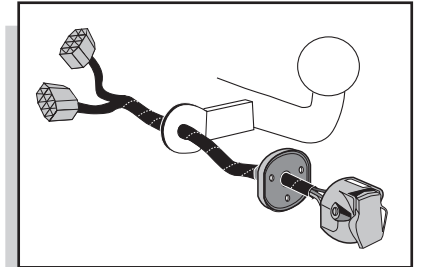

Einbauanleitung Elektrosatz Anhängervorrichtung
mit 12-N Steckdose
lt. DIN/ISO Norm 1724

Instructions de montage du faisceau
électrique pour crochet d'attelage
conforme à la norme
DIN/ISO 1724 prise 12-N

Fitting instructions electric wiringkit
towbar with 12-N socket up to
DIN/ISO norm 1724

Montage-handleiding elektrokabelset voor trekhaak
met 12-N contactdoos
vlg. DIN/ISO norm 1724

OPEL ASTRA Hatchback/Station/Sedan 1998- OPEL ZAFIRA 8/1999-