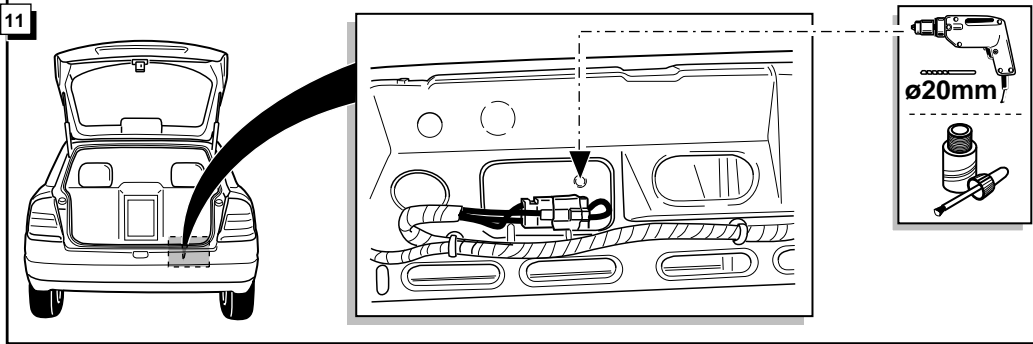

OPEL ASTRA STATION / HATCHBACK / SEDAN - OPEL ZAFIRA

8

! FUNKTIONEN KONTROLIEREN !
! CONTRÔLER LES FONCTIONS !
! CHECK FUNCTIONS !
! CONTROLEER FUNCTIES !

HATCHBACK & SEDAN

	(D)	(FR)	(GB)	(NL)
1 = L	GELB	JAUNE	YELLOW	GEEL
2 = 54-G	BLAU	BLEU	BLUE	BLAUW
3 = 31	WEIß	BLANC	WHITE	WIT
4 = R	GRÜN	VERT	GREEN	GROEN
5 = 58-R	BRAUN	MARRON	BROWN	BRUIN
6 = 54	ROT	ROUGE	RED	ROOD
7 = 58-L	SCHWARZ	NOIR	BLACK	ZWART
8 = 58-B	GRAU	GRIS	GREY	GRIJS