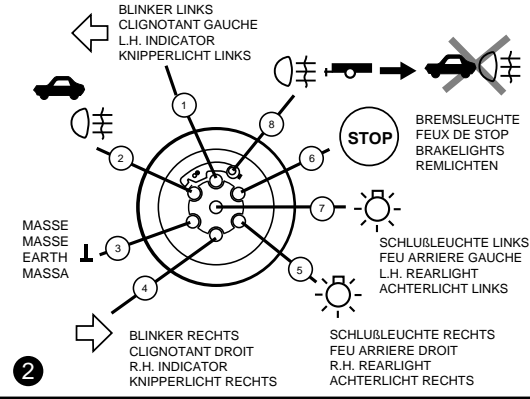

25

! FUNKTIONEN KONTROLIEREN !
! CONTRÔLER LES FONCTIONS !
! CHECK FUNCTIONS !
! CONTROLEER FUNCTIES !

** Fig. 27 bis 34 ist nur für Modellen mit check control für die Bremsleuchten.
 ** Fig. 27 à 34 est seul pour models avec check control des feux de stop.
 ** Fig. 27 to 34 only for models with check control for the brakelights.
 ** Fig. 27 tot 34 is alleen voor de modellen met check control voor de remlichten.

OPEL ASTRA STATION / HATCHBACK / SEDAN - OPEL ZAFIRA

8

! FUNKTIONEN KONTROLIEREN !
! CONTRÔLER LES FONCTIONS !
! CHECK FUNCTIONS !
! CONTROLEER FUNCTIES !

HATCHBACK & SEDAN

	(D)	(FR)	(GB)	(NL)
1 = L	GELB	JAUNE	YELLOW	GEEL
2 = 54-G	BLAU	BLEU	BLUE	BLAUW
3 = 31	WEIß	BLANC	WHITE	WIT
4 = R	GRÜN	VERT	GREEN	GROEN
5 = 58-R	BRAUN	MARRON	BROWN	BRUIN
6 = 54	ROT	ROUGE	RED	ROOD
7 = 58-L	SCHWARZ	NOIR	BLACK	ZWART
8 = 58-B	GRAU	GRIS	GREY	GRIJS

**** Fig. 27 bis 34 ist nur für Modellen mit check control für die Bremsleuchten.**

**** Fig. 27 à 34 est seul pour models avec check control des feux de stop.**

**** Fig. 27 to 34 only for models with check control for the breaklights.**

**** Fig. 27 tot 34 is alleen voor de modellen met check control voor de remlichten.**

20

INFO

21

ROUTING

ROUTING

12

13