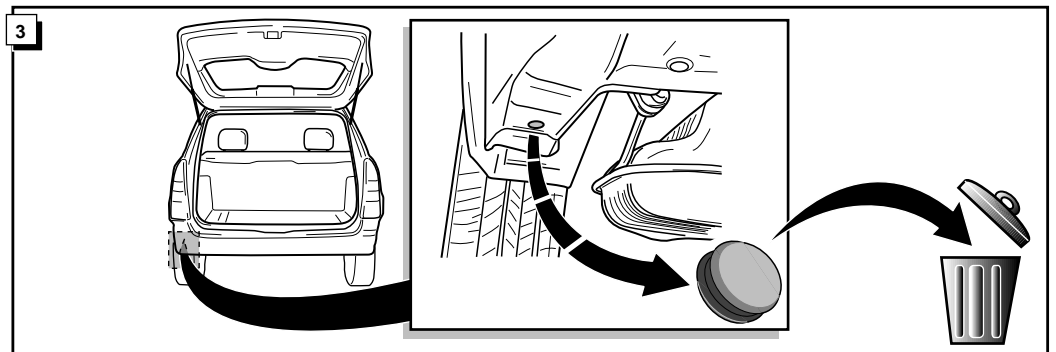

* Für HB & SDN models sehen Sie Seite 4 bis 7
* Pour HB & SDN models voir page 4 à 7
* For HB & SDN models see page 4 to 7
* Voor HB & SDN modellen zie pagina 4 tot 7

** OPEL ZAFIRA ab Seite 7
** OPEL ZAFIRA de page 7
** OPEL ZAFIRA from page 7
** OPEL ZAFIRA vanaf pagina 7

STATION