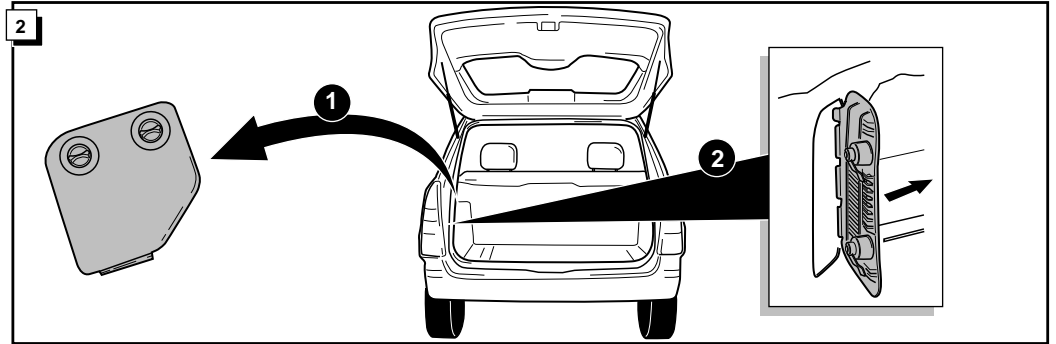

* Für HB & SDN models sehen Sie Seite 4 bis 7
* Pour HB & SDN models voir page 4 à 7
* For HB & SDN models see page 4 to 7
* Voor HB & SDN modellen zie pagina 4 tot 7

** OPEL ZAFIRA ab Seite 7
** OPEL ZAFIRA de page 7
** OPEL ZAFIRA from page 7
** OPEL ZAFIRA vanaf pagina 7

STATION