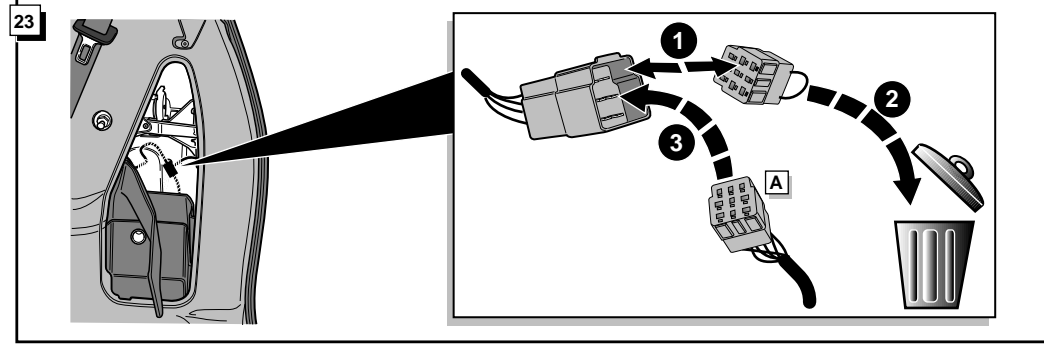

OPEL ASTRA STATION / HATCHBACK / SEDAN - OPEL ZAFIRA

8

! FUNKTIONEN KONTROLIEREN !
! CONTRÔLER LES FONCTIONS !
! CHECK FUNCTIONS !
! CONTROLEER FUNCTIES !

HATCHBACK & SEDAN

	(D)	(FR)	(GB)	(NL)
1 = L	GELB	JAUNE	YELLOW	GEEL
2 = 54-G	BLAU	BLEU	BLUE	BLAUW
3 = 31	WEIß	BLANC	WHITE	WIT
4 = R	GRÜN	VERT	GREEN	GROEN
5 = 58-R	BRAUN	MARRON	BROWN	BRUIN
6 = 54	ROT	ROUGE	RED	ROOD
7 = 58-L	SCHWARZ	NOIR	BLACK	ZWART
8 = 58-B	GRAU	GRIS	GREY	GRIJS