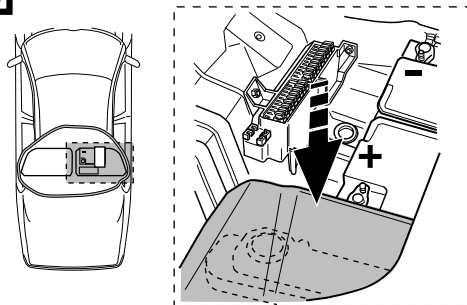

32

W210+S210