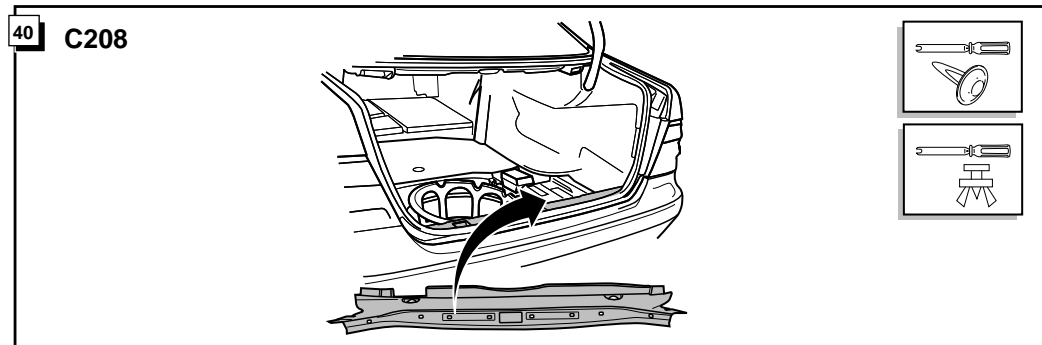

Montage-handleiding elektrokabelset voor
trekhaak met 12-N contactdoos
vlg. DIN/ISO norm 1724

Fitting instructions electric wiringkit
towbar with 12-N socket up to
DIN/ISO norm 1724

Einbauanleitung Elektrosatz
Anhängervorrichtung mit 12-N Steckdose
lt. DIN/ISO Norm 1724

2 C208

3 C208

4 C208

5 W210+S210

13

1

3

2