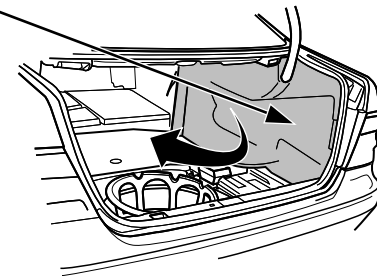

2 C208

3 C208

4 C208

5 W210+S210