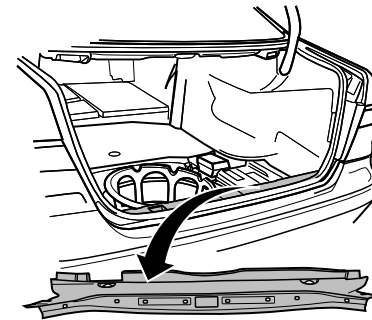

2 C208

3 C208

4 C208

5 W210+S210