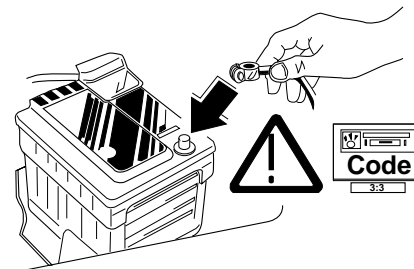

13

1

3

2

4

28

29

FUNKTIONEN KONTROLIEREN !
CONTRÔLER LES FONCTIONS !
CHECK FUNCTIONS!
CONTROLEER FUNCTIES !

30

*Das im Fahrzeug anwesende Relais funktioniert normal wie ein 2/4 x 21W Relais, aber wenn die Anhänger angeschlossen ist, funktioniert das Relais wie ein 2+1/6 x 21W Relais.

*Le relay d'origine fonctionne comme un relay de 2/4x21W. Avec le caravane accouplée le relay fonctionne comme un relay 2+1/6x21W.

*The original blinkerrelay functions normally as a 2/4x21W relay. Only if the trailer/caravan is connected it functions as a 2+1/6x21W.

*Het bestaande knipperrelais functioneert als een 2/4x21W relais. Als de aanhanger aangesloten is functioneert deze als een 2+1/6x21W relais.

INFO Anschluß Steckdose / Connection de la prise / Socket connection / Contactdoos aansluiting

DIN/ISO 1724		D	F	GB	NL
	1/L	gelb	jaune	yellow	geel
	2	blau	bleu	blue	blauw
	1-8	weiß	blanc	white	wit
	4/R	grün	vert	green	groen
	5/58-R	braun	marron	brown	bruin
	6/54	rot	rouge	red	rood
	7/58-L	schwarz	noir	black	zwart
		weiß	blanc	white	wit
		braun/weiß	marron/blanc	brown/white	bruin/wit

31

32

W210+S210

33

W210+S210