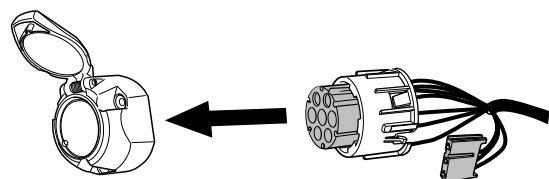

Montage-handleiding elektrokabelset voor
trekhaak met 12-N contactdoos
vlg. DIN/ISO norm 1724

Fitting instructions electric wiringkit
towbar with 12-N socket up to
DIN/ISO norm 1724

Einbauanleitung Elektrosatz
Anhängervorrichtung mit 12-N Steckdose
lt. DIN/ISO Norm 1724

Instructions de montage du faisceau
électrique pour crochet d'attelage
conforme à la norme DIN/ISO 1724
prise 12-N

MERCEDES W210/S210 1995- CLK C208 1997-

Bestel Nr.: MB-026-FL

INFO & ROUTING C208

1 W210

S210

2 C208

3 C208

4 C208

5 W210+S210

13

1

3

2