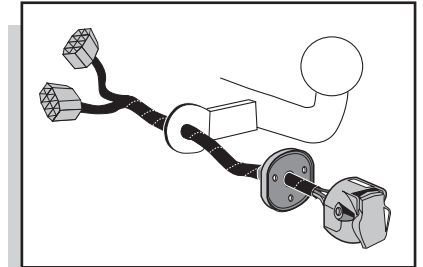

Montage-handleiding elektrokabelset voor
trekhaak met 12-N contactdoos
vlg. DIN/ISO norm 1724

Fitting instructions electric wiringkit
towbar with 12-N socket up to
DIN/ISO norm 1724

Einbauanleitung Elektrosatz
Anhängervorrichtung mit 12-N Steckdose
lt. DIN/ISO Norm 1724

Instructions de montage du faisceau
électrique pour crochet d'attelage
conforme à la norme DIN/ISO 1724
prise 12-N

MERCEDES W210/S210 1995- CLK C208 1997-

Bestel Nr.: MB-026-FL

INFO & ROUTING C208

1 W210

S210

*Le relay d'origine fonctionne comme un relay de 2/4x21W. Avec le caravane accouplée le relay fonctionne comme un relay 2+1/6x21W.

*The original blinkerrelay functions normally as a 2/4x21W relay. Only if the trailer/caravan is connected it functions as a 2+1/6x21W.