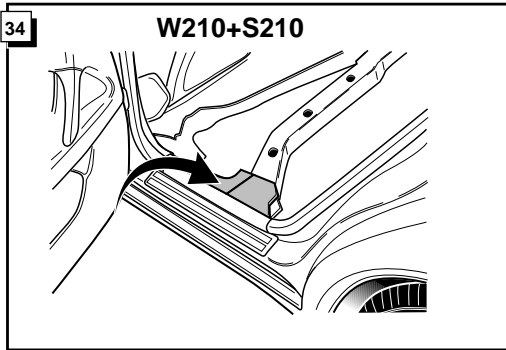

Instructions de montage du faisceau
électrique pour crochet d'attelage
conforme à la norme DIN/ISO 1724
prise 12-N

MERCEDES W210/S210 1995- CLK C208 1997-

Bestel Nr.: MB-026-FL

INFO & ROUTING C208

1 W210

S210

2 C208

3 C208

4 C208

5 W210+S210

13

1

3

2