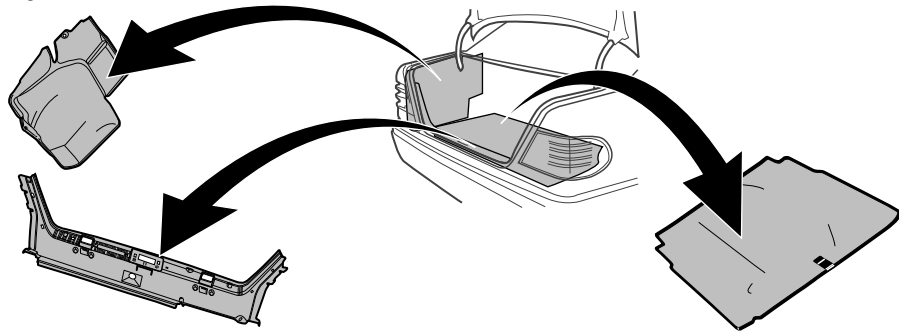

Montage-handleiding elektrokabelset voor
trekhaak met 12-N contactdoos
vlg. DIN/ISO norm 1724

Fitting instructions electric wiringkit
towbar with 12-N socket up to
DIN/ISO norm 1724

Einbauanleitung Elektrosatz
Anhängervorrichtung mit 12-N Steckdose
lt. DIN/ISO Norm 1724

Instructions de montage du faisceau
électrique pour crochet d'attelage
conforme à la norme DIN/ISO 1724
prise 12-N

MERCEDES W210/S210 1995- CLK C208 1997-

Bestel Nr.: MB-026-FL

INFO & ROUTING C208

1 W210

S210