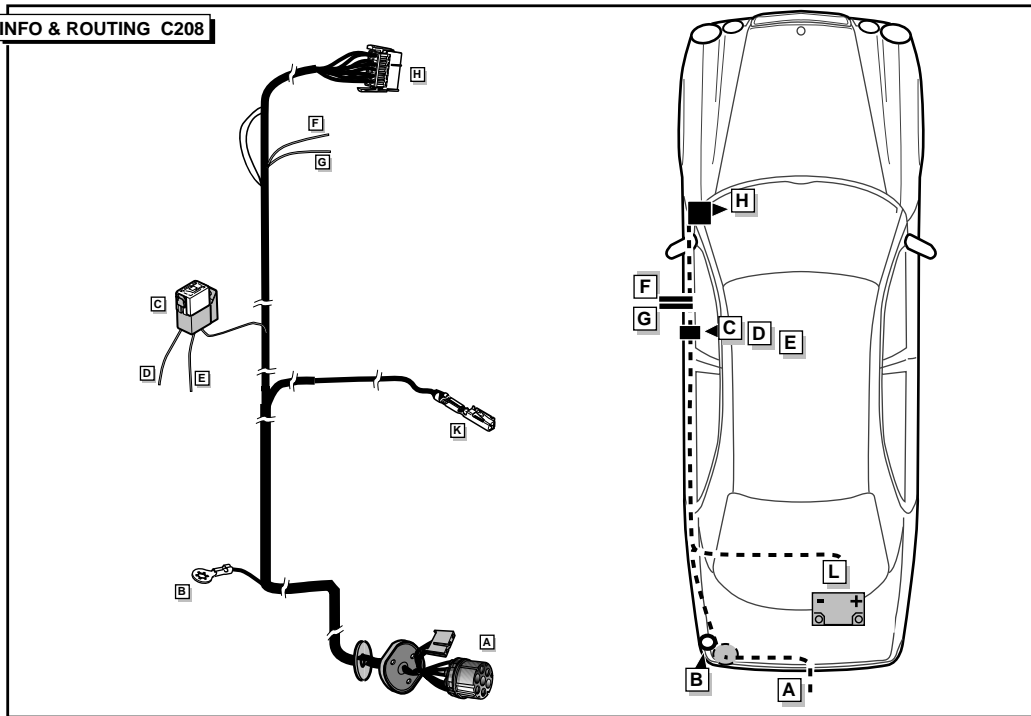

Montage-handleiding elektrokabelset voor
trekhaak met 12-N contactdoos
vlg. DIN/ISO norm 1724

Fitting instructions electric wiringkit
towbar with 12-N socket up to
DIN/ISO norm 1724

Einbauanleitung Elektrosatz
Anhängervorrichtung mit 12-N Steckdose
lt. DIN/ISO Norm 1724

Instructions de montage du faisceau
électrique pour crochet d'attelage
conforme à la norme DIN/ISO 1724
prise 12-N

MERCEDES W210/S210 1995- CLK C208 1997-

Bestel Nr.: MB-026-FL

INFO & ROUTING C208

1 W210

S210