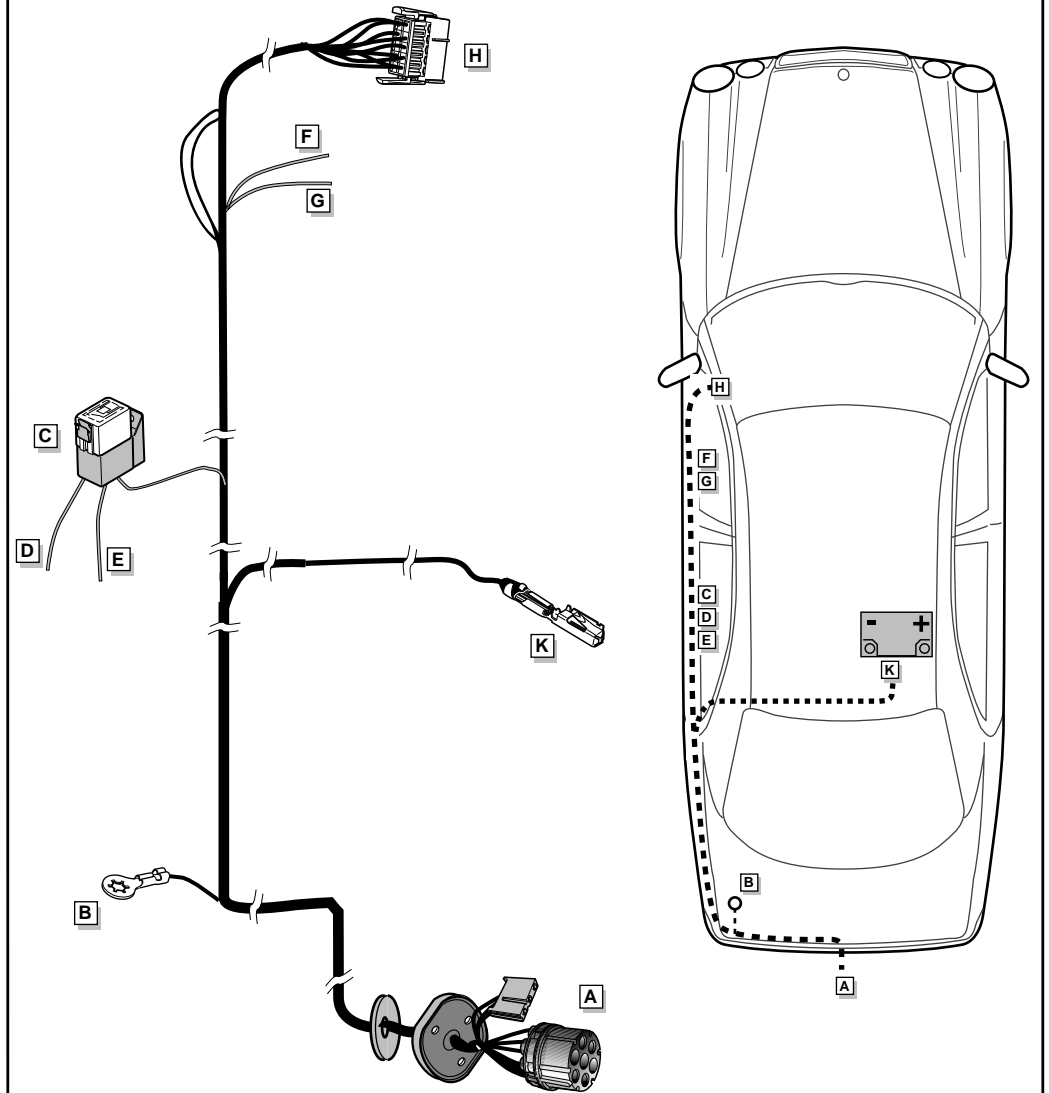

Montage-handleiding elektrokabelset voor
trekhaak met 12-N contactdoos
vlg. DIN/ISO norm 1724

Fitting instructions electric wiringkit
towbar with 12-N socket up to
DIN/ISO norm 1724

Einbauanleitung Elektrosatz
Anhängervorrichtung mit 12-N Steckdose
lt. DIN/ISO Norm 1724

Instructions de montage du faisceau
électrique pour crochet d'attelage
conforme à la norme DIN/ISO 1724
prise 12-N

MERCEDES W210/S210 1995- CLK C208 1997-

Bestel Nr.: MB-026-FL

INFO & ROUTING C208

1 W210

S210