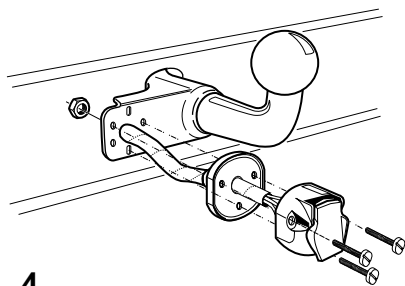

13

1

3

2

4

28

29

FUNKTIONEN KONTROLIEREN !
CONTRÔLER LES FONCTIONS !
CHECK FUNCTIONS!
CONTROLEER FUNCTIES !

30

*Das im Fahrzeug anwesende Relais funktioniert normal wie ein 2/4 x 21W Relais, aber wenn die Anhänger angeschlossen ist, funktioniert das Relais wie ein 2+1/6 x 21W Relais.

*Le relay d'origine fonctionne comme un relay de 2/4x21W. Avec le caravane accouplée le relay fonctionne comme un relay 2+1/6x21W.

*The original blinkerrelay functions normally as a 2/4x21W relay. Only if the trailer/caravan is connected it functions as a 2+1/6x21W.

*Het bestaande knipperrelais functioneert als een 2/4x21W relais. Als de aanhanger aangesloten is functioneert deze als een 2+1/6x21W relais.

INFO Anschluß Steckdose / Connection de la prise / Socket connection / Contactdoos aansluiting

DIN/ISO 1724		D	F	GB	NL
	1/L	gelb	jaune	yellow	geel
	2	blau	bleu	blue	blauw
	1-8	weiß	blanc	white	wit
	4/R	grün	vert	green	groen
	5/58-R	braun	marron	brown	bruin
	6/54	rot	rouge	red	rood
	7/58-L	schwarz	noir	black	zwart
		weiß	blanc	white	wit
		braun/weiß	marron/blanc	brown/white	bruin/wit

31

32

W210+S210

33

W210+S210