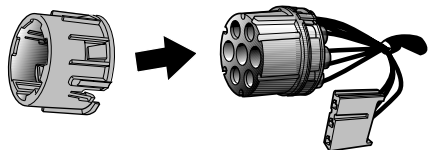

Montage-handleiding elektrokabelset voor
trekhaak met 12-N contactdoos
vlg. DIN/ISO norm 1724

Fitting instructions electric wiringkit
towbar with 12-N socket up to
DIN/ISO norm 1724

Einbauanleitung Elektrosatz
Anhängervorrichtung mit 12-N Steckdose
lt. DIN/ISO Norm 1724

2 C208

3 C208

4 C208

5 W210+S210

13

1

3

2