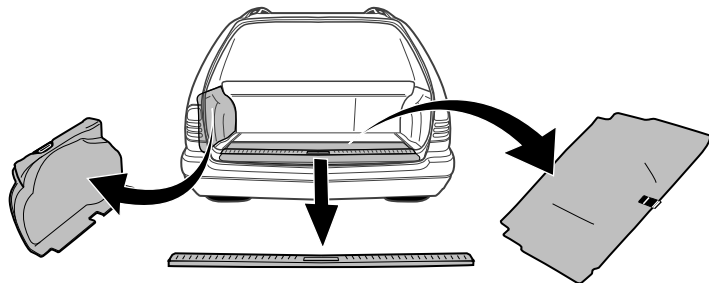

Montage-handleiding elektrokabelset voor
trekhaak met 12-N contactdoos
vlg. DIN/ISO norm 1724

Fitting instructions electric wiringkit
towbar with 12-N socket up to
DIN/ISO norm 1724

Einbauanleitung Elektrosatz
Anhängervorrichtung mit 12-N Steckdose
lt. DIN/ISO Norm 1724

Instructions de montage du faisceau
électrique pour crochet d'attelage
conforme à la norme DIN/ISO 1724
prise 12-N

MERCEDES W210/S210 1995- CLK C208 1997-

Bestel Nr.: MB-026-FL

INFO & ROUTING C208

1 W210

S210