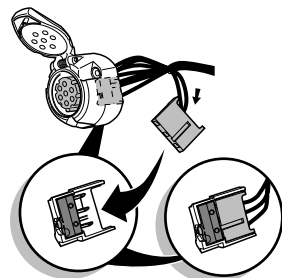

13

1

3

2

4

28

29

FUNKTIONEN KONTROLIEREN !
CONTRÔLER LES FONCTIONS !
CHECK FUNCTIONS!
CONTROLEER FUNCTIES !

30

*Das im Fahrzeug anwesende Relais funktioniert normal wie ein 2/4 x 21W Relais, aber wenn die Anhänger angeschlossen ist, funktioniert das Relais wie ein 2+1/6 x 21W Relais.

*Le relay d'origine fonctionne comme un relay de 2/4x21W. Avec le caravane accouplée le relay fonctionne comme un relay 2+1/6x21W.

*The original blinkerrelay functions normally as a 2/4x21W relay. Only if the trailer/caravan is connected it functions as a 2+1/6x21W.

*Het bestaande knipperrelais functioneert als een 2/4x21W relais. Als de aanhanger aangesloten is functioneert deze als een 2+1/6x21W relais.

INFO Anschluß Steckdose / Connection de la prise / Socket connection / Contactdoos aansluiting

DIN/ISO 1724		D	F	GB	NL
	1/L	gelb	jaune	yellow	geel
	2	blau	bleu	blue	blauw
	1-8	weiß	blanc	white	wit
	4/R	grün	vert	green	groen
	5/58-R	braun	marron	brown	bruin
	6/54	rot	rouge	red	rood
	7/58-L	schwarz	noir	black	zwart
		weiß	blanc	white	wit
		braun/weiß	marron/blanc	brown/white	bruin/wit

31

32

W210+S210

33

W210+S210