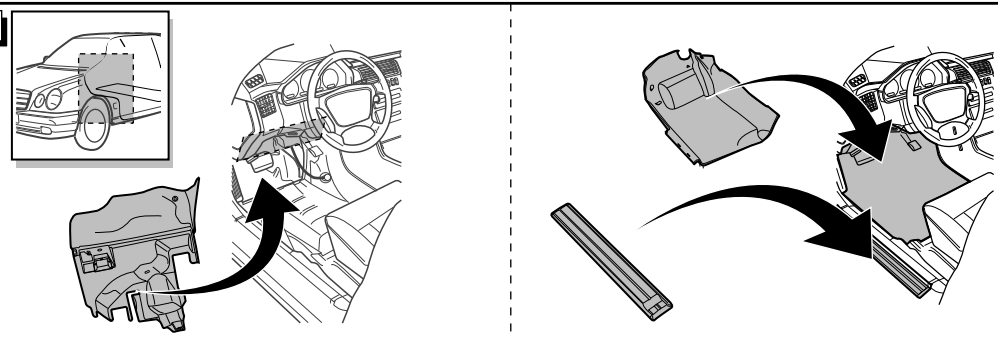

INFO Anschluß Steckdose / Connection de la prise / Socket connection / Contactdoos aansluiting

DIN/ISO 1724		D	F	GB	NL
	1/L	gelb	jaune	yellow	geel
	2	blau	bleu	blue	blauw
	1-8	weiß	blanc	white	wit
	4/R	grün	vert	green	groen
	5/58-R	braun	marron	brown	bruin
	6/54	rot	rouge	red	rood
	7/58-L	schwarz	noir	black	zwart
		weiß	blanc	white	wit
		braun/weiß	marron/blanc	brown/white	bruin/wit

31