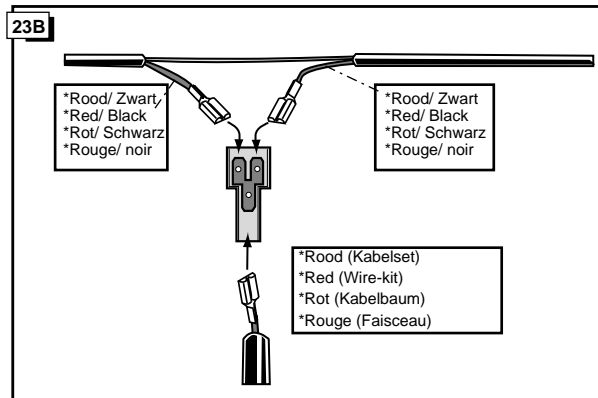

Montage-handleiding elektrokabelset voor  
trekhaak met 12-N contactdoos  
vlg. DIN/ISO norm 1724

Fitting instructions electric wiringkit  
towbar with 12-N socket up to  
DIN/ISO norm 1724

Einbauanleitung Elektrosatz  
Anhängervorrichtung mit 12-N Steckdose  
lt. DIN/ISO Norm 1724

Instructions de montage du faisceau  
électrique pour crochet d'attelage  
conforme à la norme DIN/ISO 1724  
prise 12-N

57

**!** CONTROLEER FUNCTIES !  
 CHECK FUNCTIONS !  
 FUNKTIONEN KONTROLIEREN !  
 CONTRÔLER LES FONCTIONS !

22

**!** \* Indien niet aanwezig, handelingen volgens fig. 22A, 22B, 23A en 23B  
 \* If not present, use fig. 22A, 22B, 23A and 23B  
 \* Wenn nicht anwesend, Fig. 22A, 22B, 23A und 23B benutzen  
 \* Si absent, suivre le mode d'emploi à partir de la fig. 22A, 22B, 23A et 23B

22A

\*Rood/ Zwart  
 \*Red/ Black  
 \*Rot/ Schwarz  
 \*Rouge/ noir

22B

36	Kabelset-Wiring-harness-Kabelbaum-Faisceau		Zekering-Fuse-Sicherung-Fusible
Voor/before/vor/avant 12/94	Blauw-blue-blaue-bleu	grijs/groen-grey/green-grau/grün-gris/vert grijs/groen-grey/green-grau/grün-gris/vert grijs/zwart-grey/black-grau/schwarz-gris/noir grijs/rood-grey/red-grau/rot-gris/rouge	(28)
Zie-See-Sehen-Voir <b>37</b>	Zwart-black-schwarz-noir Bruin-brown-braun-marron		(28) (18) (24)
12/94 - 5/97	Blauw-blue-blaue-bleu	groen/wit-green/white-grün/weiß-vert/blanc grijs-grey-grau-gris grijs/zwart-grey/black-grau/schwarz-gris/noir grijs/rood-grey/red-grau/rot-gris/rouge	(17)
Zie-See-Sehen-Voir <b>38</b>	Zwart-black-schwarz-noir Bruin-brown-braun-marron		(17) (16) (15)
Na/after/nach/après 5/97	Blauw-blue-blaue-bleu	groen/wit-green/white-grün/weiß-vert/blanc grijs-grey-grau-gris grijs/zwart-grey/black-grau/schwarz-gris/noir grijs/rood-grey/red-grau/rot-gris/rouge	(26)
Zie-See-Sehen-Voir <b>39</b>	Zwart-black-schwarz-noir Bruin-brown-braun-marron		(26) (25) (24)