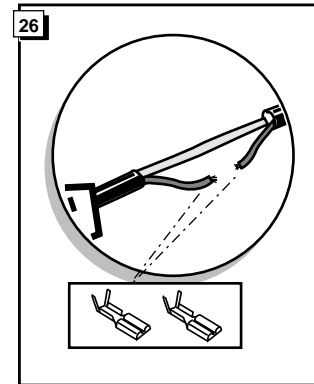

Instructions de montage du faisceau  
électrique pour crochet d'attelage  
conforme à la norme DIN/ISO 1724  
prise 12-N

22A

\*Rood/ Zwart  
 \*Red/ Black  
 \*Rot/ Schwarz  
 \*Rouge/ noir

22B

36	Kabelset-Wiring-harness-Kabelbaum-Faisceau		Zekering-Fuse-Sicherung-Fusible
Voor/before/vor/avant 12/94	Blauw-blue-blaue-bleu	grijs/groen-grey/green-grau/grün-gris/vert grijs/groen-grey/green-grau/grün-gris/vert grijs/zwart-grey/black-grau/schwarz-gris/noir grijs/rood-grey/red-grau/rot-gris/rouge	(28)
Zie-See-Sehen-Voir <b>37</b>	Zwart-black-schwarz-noir Bruin-brown-braun-marron		(28) (18) (24)
12/94 - 5/97	Blauw-blue-blaue-bleu	groen/wit-green/white-grün/weiß-vert/blanc grijs-grey-grau-gris grijs/zwart-grey/black-grau/schwarz-gris/noir grijs/rood-grey/red-grau/rot-gris/rouge	(17)
Zie-See-Sehen-Voir <b>38</b>	Zwart-black-schwarz-noir Bruin-brown-braun-marron		(17) (16) (15)
Na/after/nach/après 5/97	Blauw-blue-blaue-bleu	groen/wit-green/white-grün/weiß-vert/blanc grijs-grey-grau-gris grijs/zwart-grey/black-grau/schwarz-gris/noir grijs/rood-grey/red-grau/rot-gris/rouge	(26)
Zie-See-Sehen-Voir <b>39</b>	Zwart-black-schwarz-noir Bruin-brown-braun-marron		(26) (25) (24)