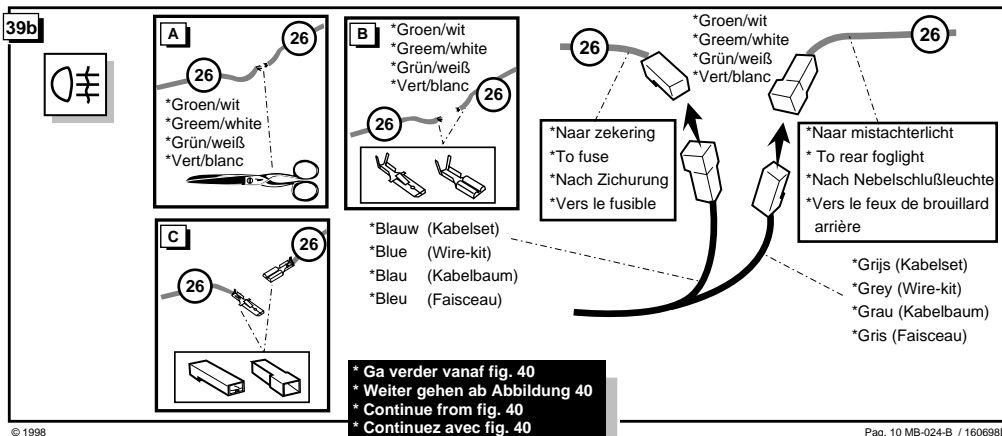

Montage-handleiding elektrokabelset voor  
trekhaak met 12-N contactdoos  
vlg. DIN/ISO norm 1724

Fitting instructions electric wiringkit  
towbar with 12-N socket up to  
DIN/ISO norm 1724

Einbauanleitung Elektrosatz  
Anhängervorrichtung mit 12-N Steckdose  
lt. DIN/ISO Norm 1724

21

	NL	GB	D	FR
1 = L	GEEL	YELLOW	GELB	JAUNE
2 = 54-G	BLAUW	BLUE	BLAU	BLEU
3 = 31	WIT	WHITE	WEIß	BLANC
4 = R	GROEN	GREEN	GRÜN	VERT
5 = 58-R	BRUIN	BROWN	BRAUN	MARRON
6 = 54	ROOD	RED	ROT	ROUGE
7 = 58-L	ZWART	BLACK	SCHWARZ	NOIR
8 = 58-B	GRIJS	GREY	GRAU	GRIS

57

**!** CONTROLEER FUNCTIES !  
 CHECK FUNCTIONS !  
 FUNKTIONEN KONTROLIEREN !  
 CONTRÔLER LES FONCTIONS !

22

**!** \* Indien niet aanwezig, handelingen volgens fig. 22A, 22B, 23A en 23B  
 \* If not present, use fig. 22A, 22B, 23A and 23B  
 \* Wenn nicht anwesend, Fig. 22A, 22B, 23A und 23B benutzen  
 \* Si absent, suivre le mode d'emploi à partir de la fig. 22A, 22B, 23A et 23B

22A

\*Rood/ Zwart  
 \*Red/ Black  
 \*Rot/ Schwarz  
 \*Rouge/ noir

22B

36	Kabelset-Wiring-harness-Kabelbaum-Faisceau		Zekering-Fuse-Sicherung-Fusible
Voor/before/vor/avant 12/94	Blauw-blue-blaue-bleu	grijs/groen-grey/green-grau/grün-gris/vert grijs/groen-grey/green-grau/grün-gris/vert grijs/zwart-grey/black-grau/schwarz-gris/noir grijs/rood-grey/red-grau/rot-gris/rouge	(28)
Zie-See-Sehen-Voir <b>37</b>	Zwart-black-schwarz-noir Bruin-brown-braun-marron		(28) (18) (24)
12/94 - 5/97	Blauw-blue-blaue-bleu	groen/wit-green/white-grün/weiß-vert/blanc grijs-grey-grau-gris grijs/zwart-grey/black-grau/schwarz-gris/noir grijs/rood-grey/red-grau/rot-gris/rouge	(17)
Zie-See-Sehen-Voir <b>38</b>	Zwart-black-schwarz-noir Bruin-brown-braun-marron		(17) (16) (15)
Na/after/nach/après 5/97	Blauw-blue-blaue-bleu	groen/wit-green/white-grün/weiß-vert/blanc grijs-grey-grau-gris grijs/zwart-grey/black-grau/schwarz-gris/noir grijs/rood-grey/red-grau/rot-gris/rouge	(26)
Zie-See-Sehen-Voir <b>39</b>	Zwart-black-schwarz-noir Bruin-brown-braun-marron		(26) (25) (24)