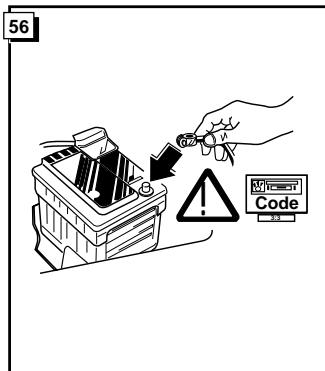

Montage-handleiding elektrokabelset voor  
trekhaak met 12-N contactdoos  
vlg. DIN/ISO norm 1724

Fitting instructions electric wiringkit  
towbar with 12-N socket up to  
DIN/ISO norm 1724

Einbauanleitung Elektrosatz  
Anhängervorrichtung mit 12-N Steckdose  
lt. DIN/ISO Norm 1724

Instructions de montage du faisceau  
électrique pour crochet d'attelage  
conforme à la norme DIN/ISO 1724  
prise 12-N

22A

\*Rood/ Zwart  
 \*Red/ Black  
 \*Rot/ Schwarz  
 \*Rouge/ noir

22B

36	Kabelset-Wiring-harness-Kabelbaum-Faisceau		Zekering-Fuse-Sicherung-Fusible
Voor/before/vor/avant 12/94	Blauw-blue-blaue-bleu	grijs/groen-grey/green-grau/grün-gris/vert grijs/groen-grey/green-grau/grün-gris/vert grijs/zwart-grey/black-grau/schwarz-gris/noir grijs/rood-grey/red-grau/rot-gris/rouge	(28)
Zie-See-Sehen-Voir <b>37</b>	Zwart-black-schwarz-noir Bruin-brown-braun-marron		(28) (18) (24)
12/94 - 5/97	Blauw-blue-blaue-bleu	groen/wit-green/white-grün/weiß-vert/blanc grijs-grey-grau-gris grijs/zwart-grey/black-grau/schwarz-gris/noir grijs/rood-grey/red-grau/rot-gris/rouge	(17)
Zie-See-Sehen-Voir <b>38</b>	Zwart-black-schwarz-noir Bruin-brown-braun-marron		(17) (16) (15)
Na/after/nach/après 5/97	Blauw-blue-blaue-bleu	groen/wit-green/white-grün/weiß-vert/blanc grijs-grey-grau-gris grijs/zwart-grey/black-grau/schwarz-gris/noir grijs/rood-grey/red-grau/rot-gris/rouge	(26)
Zie-See-Sehen-Voir <b>39</b>	Zwart-black-schwarz-noir Bruin-brown-braun-marron		(26) (25) (24)