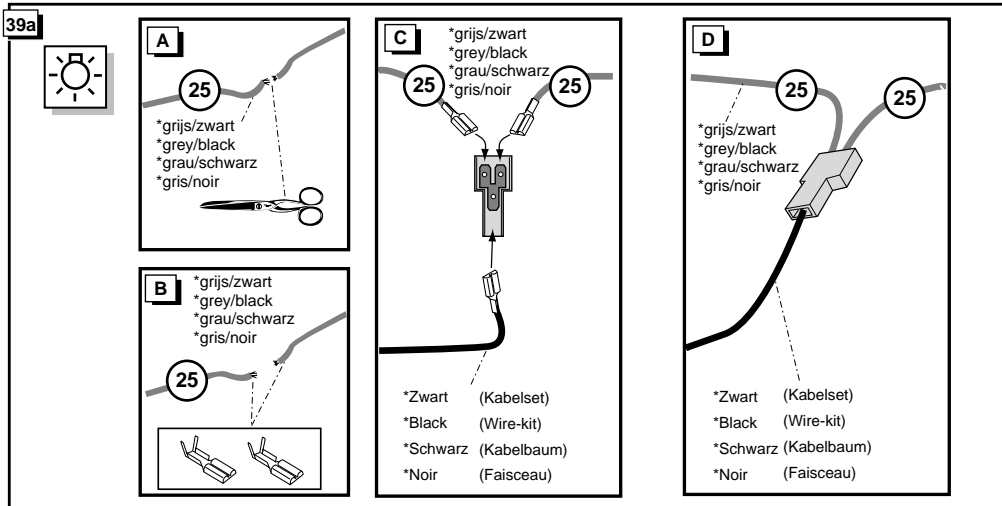

Montage-handleiding elektrokabelset voor  
trekhaak met 12-N contactdoos  
vlg. DIN/ISO norm 1724

Fitting instructions electric wiringkit  
towbar with 12-N socket up to  
DIN/ISO norm 1724

Einbauanleitung Elektrosatz  
Anhängervorrichtung mit 12-N Steckdose  
lt. DIN/ISO Norm 1724

Instructions de montage du faisceau  
électrique pour crochet d'attelage  
conforme à la norme DIN/ISO 1724  
prise 12-N

22A

\*Rood/ Zwart  
 \*Red/ Black  
 \*Rot/ Schwarz  
 \*Rouge/ noir

22B

36	Kabelset-Wiring-harness-Kabelbaum-Faisceau		Zekering-Fuse-Sicherung-Fusible
Voor/before/vor/avant 12/94	Blauw-blue-blaue-bleu	grijs/groen-grey/green-grau/grün-gris/vert grijs/groen-grey/green-grau/grün-gris/vert grijs/zwart-grey/black-grau/schwarz-gris/noir grijs/rood-grey/red-grau/rot-gris/rouge	(28)
Zie-See-Sehen-Voir <b>37</b>	Zwart-black-schwarz-noir Bruin-brown-braun-marron		(28) (18) (24)
12/94 - 5/97	Blauw-blue-blaue-bleu	groen/wit-green/white-grün/weiß-vert/blanc grijs-grey-grau-gris grijs/zwart-grey/black-grau/schwarz-gris/noir grijs/rood-grey/red-grau/rot-gris/rouge	(17)
Zie-See-Sehen-Voir <b>38</b>	Zwart-black-schwarz-noir Bruin-brown-braun-marron		(17) (16) (15)
Na/after/nach/après 5/97	Blauw-blue-blaue-bleu	groen/wit-green/white-grün/weiß-vert/blanc grijs-grey-grau-gris grijs/zwart-grey/black-grau/schwarz-gris/noir grijs/rood-grey/red-grau/rot-gris/rouge	(26)
Zie-See-Sehen-Voir <b>39</b>	Zwart-black-schwarz-noir Bruin-brown-braun-marron		(26) (25) (24)