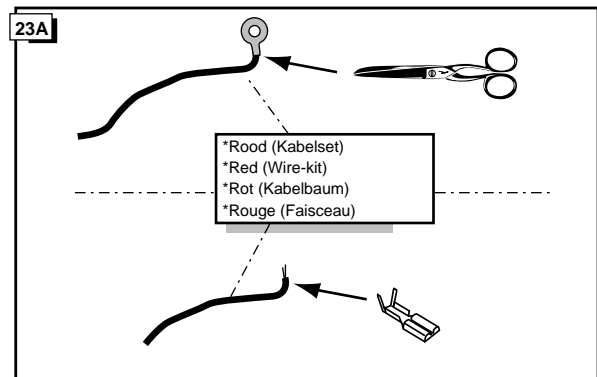

Montage-handleiding elektrokabelset voor  
trekhaak met 12-N contactdoos  
vlg. DIN/ISO norm 1724

Fitting instructions electric wiringkit  
towbar with 12-N socket up to  
DIN/ISO norm 1724

Einbauanleitung Elektrosatz  
Anhängervorrichtung mit 12-N Steckdose  
lt. DIN/ISO Norm 1724

Instructions de montage du faisceau  
électrique pour crochet d'attelage  
conforme à la norme DIN/ISO 1724  
prise 12-N

57

**!** CONTROLEER FUNCTIES !  
 CHECK FUNCTIONS !  
 FUNKTIONEN KONTROLIEREN !  
 CONTRÔLER LES FONCTIONS !

22

**!** \* Indien niet aanwezig, handelingen volgens fig. 22A, 22B, 23A en 23B  
 \* If not present, use fig. 22A, 22B, 23A and 23B  
 \* Wenn nicht anwesend, Fig. 22A, 22B, 23A und 23B benutzen  
 \* Si absent, suivre le mode d'emploi à partir de la fig. 22A, 22B, 23A et 23B

22A

\*Rood/ Zwart  
 \*Red/ Black  
 \*Rot/ Schwarz  
 \*Rouge/ noir

22B

36	Kabelset-Wiring-harness-Kabelbaum-Faisceau		Zekering-Fuse-Sicherung-Fusible
Voor/before/vor/avant 12/94	Blauw-blue-blaue-bleu	grijs/groen-grey/green-grau/grün-gris/vert grijs/groen-grey/green-grau/grün-gris/vert grijs/zwart-grey/black-grau/schwarz-gris/noir grijs/rood-grey/red-grau/rot-gris/rouge	(28)
Zie-See-Sehen-Voir <b>37</b>	Zwart-black-schwarz-noir Bruin-brown-braun-marron		(28) (18) (24)
12/94 - 5/97	Blauw-blue-blaue-bleu	groen/wit-green/white-grün/weiß-vert/blanc grijs-grey-grau-gris grijs/zwart-grey/black-grau/schwarz-gris/noir grijs/rood-grey/red-grau/rot-gris/rouge	(17)
Zie-See-Sehen-Voir <b>38</b>	Zwart-black-schwarz-noir Bruin-brown-braun-marron		(17) (16) (15)
Na/after/nach/après 5/97	Blauw-blue-blaue-bleu	groen/wit-green/white-grün/weiß-vert/blanc grijs-grey-grau-gris grijs/zwart-grey/black-grau/schwarz-gris/noir grijs/rood-grey/red-grau/rot-gris/rouge	(26)
Zie-See-Sehen-Voir <b>39</b>	Zwart-black-schwarz-noir Bruin-brown-braun-marron		(26) (25) (24)