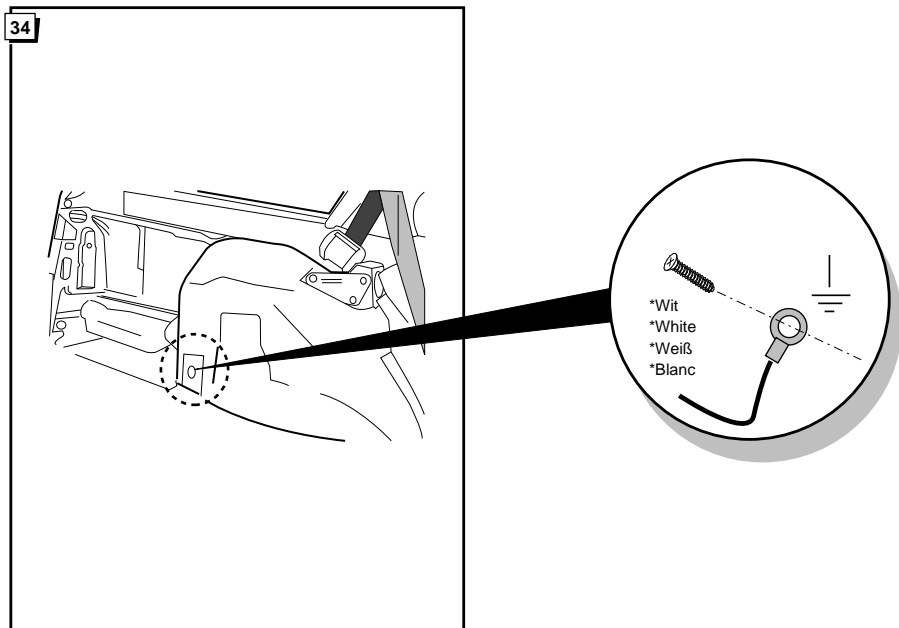

Instructions de montage du faisceau  
électrique pour crochet d'attelage  
conforme à la norme DIN/ISO 1724  
prise 12-N

22A

\*Rood/ Zwart  
 \*Red/ Black  
 \*Rot/ Schwarz  
 \*Rouge/ noir

22B

36	Kabelset-Wiring-harness-Kabelbaum-Faisceau		Zekering-Fuse-Sicherung-Fusible
Voor/before/vor/avant 12/94	Blauw-blue-blaue-bleu	grijs/groen-grey/green-grau/grün-gris/vert grijs/groen-grey/green-grau/grün-gris/vert grijs/zwart-grey/black-grau/schwarz-gris/noir grijs/rood-grey/red-grau/rot-gris/rouge	(28)
Zie-See-Sehen-Voir <b>37</b>	Zwart-black-schwarz-noir Bruin-brown-braun-marron		(28) (18) (24)
12/94 - 5/97	Blauw-blue-blaue-bleu	groen/wit-green/white-grün/weiß-vert/blanc grijs-grey-grau-gris grijs/zwart-grey/black-grau/schwarz-gris/noir grijs/rood-grey/red-grau/rot-gris/rouge	(17)
Zie-See-Sehen-Voir <b>38</b>	Zwart-black-schwarz-noir Bruin-brown-braun-marron		(17) (16) (15)
Na/after/nach/après 5/97	Blauw-blue-blaue-bleu	groen/wit-green/white-grün/weiß-vert/blanc grijs-grey-grau-gris grijs/zwart-grey/black-grau/schwarz-gris/noir grijs/rood-grey/red-grau/rot-gris/rouge	(26)
Zie-See-Sehen-Voir <b>39</b>	Zwart-black-schwarz-noir Bruin-brown-braun-marron		(26) (25) (24)