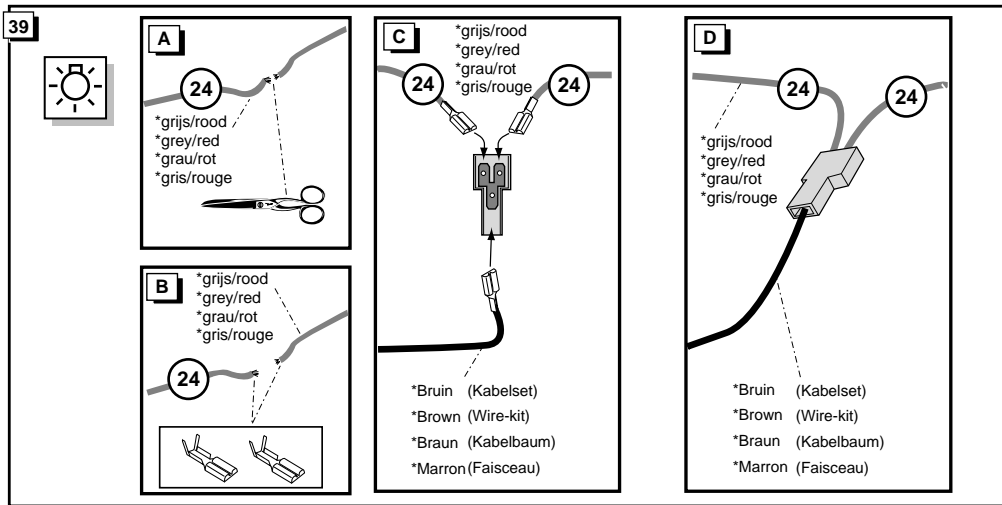

Montage-handleiding elektrokabelset voor  
trekhaak met 12-N contactdoos  
vlg. DIN/ISO norm 1724

Fitting instructions electric wiringkit  
towbar with 12-N socket up to  
DIN/ISO norm 1724

Einbauanleitung Elektrosatz  
Anhängervorrichtung mit 12-N Steckdose  
lt. DIN/ISO Norm 1724

Instructions de montage du faisceau  
électrique pour crochet d'attelage  
conforme à la norme DIN/ISO 1724  
prise 12-N

57

**!** CONTROLEER FUNCTIES !  
 CHECK FUNCTIONS !  
 FUNKTIONEN KONTROLIEREN !  
 CONTRÔLER LES FONCTIONS !

22

**!** \* Indien niet aanwezig, handelingen volgens fig. 22A, 22B, 23A en 23B  
 \* If not present, use fig. 22A, 22B, 23A and 23B  
 \* Wenn nicht anwesend, Fig. 22A, 22B, 23A und 23B benutzen  
 \* Si absent, suivre le mode d'emploi à partir de la fig. 22A, 22B, 23A et 23B

22A

\*Rood/ Zwart  
 \*Red/ Black  
 \*Rot/ Schwarz  
 \*Rouge/ noir

22B

36	Kabelset-Wiring-harness-Kabelbaum-Faisceau		Zekering-Fuse-Sicherung-Fusible
Voor/before/vor/avant 12/94	Blauw-blue-blaue-bleu	grijs/groen-grey/green-grau/grün-gris/vert grijs/groen-grey/green-grau/grün-gris/vert grijs/zwart-grey/black-grau/schwarz-gris/noir grijs/rood-grey/red-grau/rot-gris/rouge	(28)
Zie-See-Sehen-Voir <b>37</b>	Zwart-black-schwarz-noir Bruin-brown-braun-marron		(28) (18) (24)
12/94 - 5/97	Blauw-blue-blaue-bleu	groen/wit-green/white-grün/weiß-vert/blanc grijs-grey-grau-gris grijs/zwart-grey/black-grau/schwarz-gris/noir grijs/rood-grey/red-grau/rot-gris/rouge	(17)
Zie-See-Sehen-Voir <b>38</b>	Zwart-black-schwarz-noir Bruin-brown-braun-marron		(17) (16) (15)
Na/after/nach/après 5/97	Blauw-blue-blaue-bleu	groen/wit-green/white-grün/weiß-vert/blanc grijs-grey-grau-gris grijs/zwart-grey/black-grau/schwarz-gris/noir grijs/rood-grey/red-grau/rot-gris/rouge	(26)
Zie-See-Sehen-Voir <b>39</b>	Zwart-black-schwarz-noir Bruin-brown-braun-marron		(26) (25) (24)