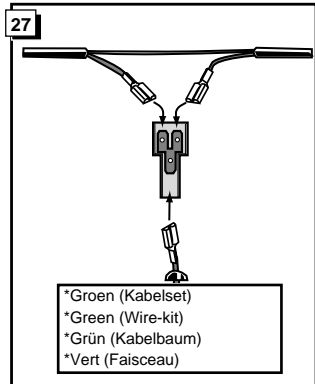

Montage-handleiding elektrokabelset voor  
trekhaak met 12-N contactdoos  
vlg. DIN/ISO norm 1724

Fitting instructions electric wiringkit  
towbar with 12-N socket up to  
DIN/ISO norm 1724

Einbauanleitung Elektrosatz  
Anhängervorrichtung mit 12-N Steckdose  
lt. DIN/ISO Norm 1724

Instructions de montage du faisceau  
électrique pour crochet d'attelage  
conforme à la norme DIN/ISO 1724  
prise 12-N

57

**!** CONTROLEER FUNCTIES !  
 CHECK FUNCTIONS !  
 FUNKTIONEN KONTROLIEREN !  
 CONTRÔLER LES FONCTIONS !

22

**!** \* Indien niet aanwezig, handelingen volgens fig. 22A, 22B, 23A en 23B  
 \* If not present, use fig. 22A, 22B, 23A and 23B  
 \* Wenn nicht anwesend, Fig. 22A, 22B, 23A und 23B benutzen  
 \* Si absent, suivre le mode d'emploi à partir de la fig. 22A, 22B, 23A et 23B

22A

\*Rood/ Zwart  
 \*Red/ Black  
 \*Rot/ Schwarz  
 \*Rouge/ noir

22B

36	Kabelset-Wiring-harness-Kabelbaum-Faisceau		Zekering-Fuse-Sicherung-Fusible
Voor/before/vor/avant 12/94	Blauw-blue-blaue-bleu	grijs/groen-grey/green-grau/grün-gris/vert grijs/groen-grey/green-grau/grün-gris/vert grijs/zwart-grey/black-grau/schwarz-gris/noir grijs/rood-grey/red-grau/rot-gris/rouge	(28)
Zie-See-Sehen-Voir <b>37</b>	Zwart-black-schwarz-noir Bruin-brown-braun-marron		(28) (18) (24)
12/94 - 5/97	Blauw-blue-blaue-bleu	groen/wit-green/white-grün/weiß-vert/blanc grijs-grey-grau-gris grijs/zwart-grey/black-grau/schwarz-gris/noir grijs/rood-grey/red-grau/rot-gris/rouge	(17)
Zie-See-Sehen-Voir <b>38</b>	Zwart-black-schwarz-noir Bruin-brown-braun-marron		(17) (16) (15)
Na/after/nach/après 5/97	Blauw-blue-blaue-bleu	groen/wit-green/white-grün/weiß-vert/blanc grijs-grey-grau-gris grijs/zwart-grey/black-grau/schwarz-gris/noir grijs/rood-grey/red-grau/rot-gris/rouge	(26)
Zie-See-Sehen-Voir <b>39</b>	Zwart-black-schwarz-noir Bruin-brown-braun-marron		(26) (25) (24)