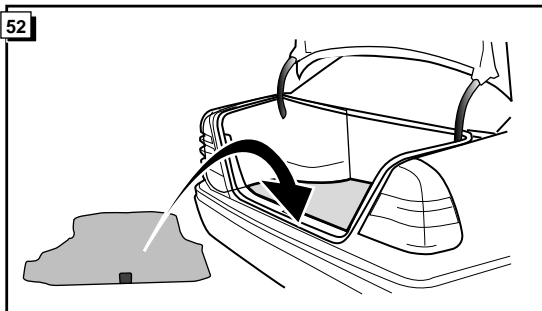

22A

\*Rood/ Zwart  
 \*Red/ Black  
 \*Rot/ Schwarz  
 \*Rouge/ noir

22B

36	Kabelset-Wiring-harness-Kabelbaum-Faisceau		Zekering-Fuse-Sicherung-Fusible
Voor/before/vor/avant 12/94	Blauw-blue-blaue-bleu	grijs/groen-grey/green-grau/grün-gris/vert grijs/groen-grey/green-grau/grün-gris/vert grijs/zwart-grey/black-grau/schwarz-gris/noir grijs/rood-grey/red-grau/rot-gris/rouge	(28)
Zie-See-Sehen-Voir <b>37</b>	Zwart-black-schwarz-noir Bruin-brown-braun-marron		(28) (18) (24)
12/94 - 5/97	Blauw-blue-blaue-bleu	groen/wit-green/white-grün/weiß-vert/blanc grijs-grey-grau-gris grijs/zwart-grey/black-grau/schwarz-gris/noir grijs/rood-grey/red-grau/rot-gris/rouge	(17)
Zie-See-Sehen-Voir <b>38</b>	Zwart-black-schwarz-noir Bruin-brown-braun-marron		(17) (16) (15)
Na/after/nach/après 5/97	Blauw-blue-blaue-bleu	groen/wit-green/white-grün/weiß-vert/blanc grijs-grey-grau-gris grijs/zwart-grey/black-grau/schwarz-gris/noir grijs/rood-grey/red-grau/rot-gris/rouge	(26)
Zie-See-Sehen-Voir <b>39</b>	Zwart-black-schwarz-noir Bruin-brown-braun-marron		(26) (25) (24)