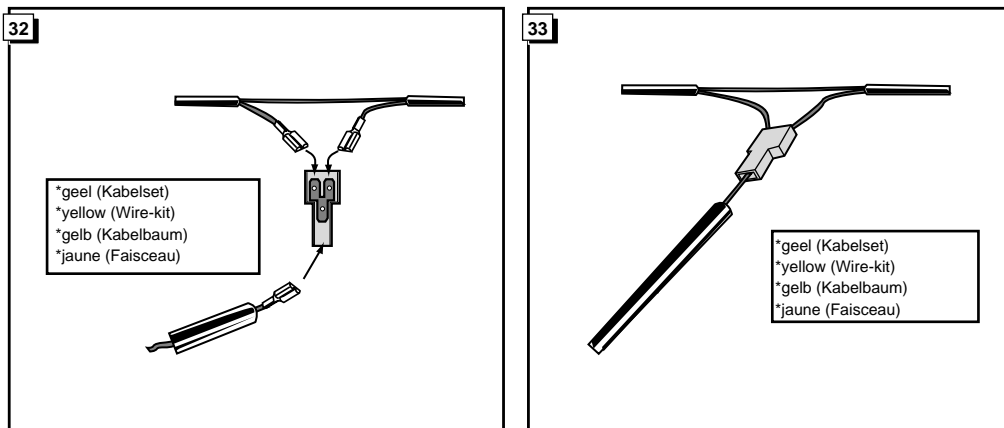

Montage-handleiding elektrokabelset voor  
trekhaak met 12-N contactdoos  
vlg. DIN/ISO norm 1724

Fitting instructions electric wiringkit  
towbar with 12-N socket up to  
DIN/ISO norm 1724

Einbauanleitung Elektrosatz  
Anhängervorrichtung mit 12-N Steckdose  
lt. DIN/ISO Norm 1724

Instructions de montage du faisceau  
électrique pour crochet d'attelage  
conforme à la norme DIN/ISO 1724  
prise 12-N

22A

\*Rood/ Zwart  
 \*Red/ Black  
 \*Rot/ Schwarz  
 \*Rouge/ noir

22B

36	Kabelset-Wiring-harness-Kabelbaum-Faisceau		Zekering-Fuse-Sicherung-Fusible
Voor/before/vor/avant 12/94	Blauw-blue-blaue-bleu	grijs/groen-grey/green-grau/grün-gris/vert grijs/groen-grey/green-grau/grün-gris/vert grijs/zwart-grey/black-grau/schwarz-gris/noir grijs/rood-grey/red-grau/rot-gris/rouge	(28)
Zie-See-Sehen-Voir <b>37</b>	Zwart-black-schwarz-noir Bruin-brown-braun-marron		(28) (18) (24)
12/94 - 5/97	Blauw-blue-blaue-bleu	groen/wit-green/white-grün/weiß-vert/blanc grijs-grey-grau-gris grijs/zwart-grey/black-grau/schwarz-gris/noir grijs/rood-grey/red-grau/rot-gris/rouge	(17)
Zie-See-Sehen-Voir <b>38</b>	Zwart-black-schwarz-noir Bruin-brown-braun-marron		(17) (16) (15)
Na/after/nach/après 5/97	Blauw-blue-blaue-bleu	groen/wit-green/white-grün/weiß-vert/blanc grijs-grey-grau-gris grijs/zwart-grey/black-grau/schwarz-gris/noir grijs/rood-grey/red-grau/rot-gris/rouge	(26)
Zie-See-Sehen-Voir <b>39</b>	Zwart-black-schwarz-noir Bruin-brown-braun-marron		(26) (25) (24)