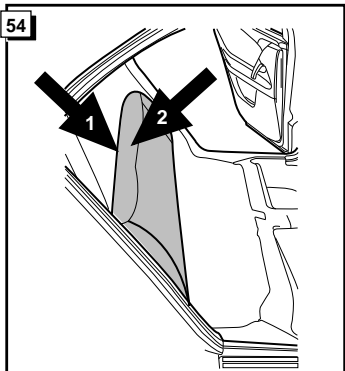

22A

\*Rood/ Zwart  
 \*Red/ Black  
 \*Rot/ Schwarz  
 \*Rouge/ noir

22B

36	Kabelset-Wiring-harness-Kabelbaum-Faisceau		Zekering-Fuse-Sicherung-Fusible
Voor/before/vor/avant 12/94	Blauw-blue-blaue-bleu	grijs/groen-grey/green-grau/grün-gris/vert grijs/groen-grey/green-grau/grün-gris/vert grijs/zwart-grey/black-grau/schwarz-gris/noir grijs/rood-grey/red-grau/rot-gris/rouge	(28)
Zie-See-Sehen-Voir <b>37</b>	Zwart-black-schwarz-noir Bruin-brown-braun-marron		(28) (18) (24)
12/94 - 5/97	Blauw-blue-blaue-bleu	groen/wit-green/white-grün/weiß-vert/blanc grijs-grey-grau-gris grijs/zwart-grey/black-grau/schwarz-gris/noir grijs/rood-grey/red-grau/rot-gris/rouge	(17)
Zie-See-Sehen-Voir <b>38</b>	Zwart-black-schwarz-noir Bruin-brown-braun-marron		(17) (16) (15)
Na/after/nach/après 5/97	Blauw-blue-blaue-bleu	groen/wit-green/white-grün/weiß-vert/blanc grijs-grey-grau-gris grijs/zwart-grey/black-grau/schwarz-gris/noir grijs/rood-grey/red-grau/rot-gris/rouge	(26)
Zie-See-Sehen-Voir <b>39</b>	Zwart-black-schwarz-noir Bruin-brown-braun-marron		(26) (25) (24)