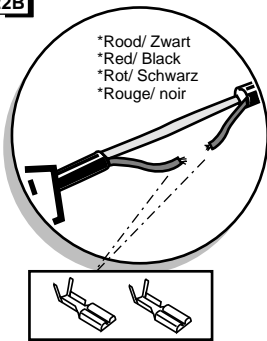

Montage-handleiding elektrokabelset voor  
trekhaak met 12-N contactdoos  
vlg. DIN/ISO norm 1724

Fitting instructions electric wiringkit  
towbar with 12-N socket up to  
DIN/ISO norm 1724

Einbauanleitung Elektrosatz  
Anhängervorrichtung mit 12-N Steckdose  
lt. DIN/ISO Norm 1724

Instructions de montage du faisceau  
électrique pour crochet d'attelage  
conforme à la norme DIN/ISO 1724  
prise 12-N

57

**!** CONTROLEER FUNCTIES !  
 CHECK FUNCTIONS !  
 FUNKTIONEN KONTROLIEREN !  
 CONTRÔLER LES FONCTIONS !

22

**!** \* Indien niet aanwezig, handelingen volgens fig. 22A, 22B, 23A en 23B  
 \* If not present, use fig. 22A, 22B, 23A and 23B  
 \* Wenn nicht anwesend, Fig. 22A, 22B, 23A und 23B benutzen  
 \* Si absent, suivre le mode d'emploi à partir de la fig. 22A, 22B, 23A et 23B

22A

\*Rood/ Zwart  
 \*Red/ Black  
 \*Rot/ Schwarz  
 \*Rouge/ noir

22B

36	Kabelset-Wiring-harness-Kabelbaum-Faisceau		Zekering-Fuse-Sicherung-Fusible
Voor/before/vor/avant 12/94	Blauw-blue-blaue-bleu	grijs/groen-grey/green-grau/grün-gris/vert grijs/groen-grey/green-grau/grün-gris/vert grijs/zwart-grey/black-grau/schwarz-gris/noir grijs/rood-grey/red-grau/rot-gris/rouge	(28)
Zie-See-Sehen-Voir <b>37</b>	Zwart-black-schwarz-noir Bruin-brown-braun-marron		(28) (18) (24)
12/94 - 5/97	Blauw-blue-blaue-bleu	groen/wit-green/white-grün/weiß-vert/blanc grijs-grey-grau-gris grijs/zwart-grey/black-grau/schwarz-gris/noir grijs/rood-grey/red-grau/rot-gris/rouge	(17)
Zie-See-Sehen-Voir <b>38</b>	Zwart-black-schwarz-noir Bruin-brown-braun-marron		(17) (16) (15)
Na/after/nach/après 5/97	Blauw-blue-blaue-bleu	groen/wit-green/white-grün/weiß-vert/blanc grijs-grey-grau-gris grijs/zwart-grey/black-grau/schwarz-gris/noir grijs/rood-grey/red-grau/rot-gris/rouge	(26)
Zie-See-Sehen-Voir <b>39</b>	Zwart-black-schwarz-noir Bruin-brown-braun-marron		(26) (25) (24)