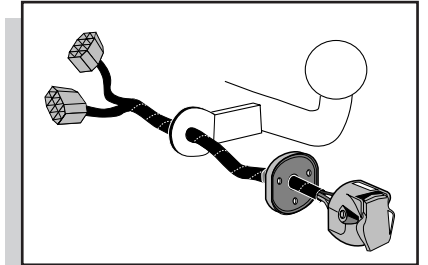

Montage-handleiding elektrokabelset voor  
trekhaak met 12-N contactdoos  
vlg. DIN/ISO norm 1724

Fitting instructions electric wiringkit  
towbar with 12-N socket up to  
DIN/ISO norm 1724

Einbauanleitung Elektrosatz  
Anhängervorrichtung mit 12-N Steckdose  
lt. DIN/ISO Norm 1724

Instructions de montage du faisceau  
électrique pour crochet d'attelage  
conforme à la norme DIN/ISO 1724  
prise 12-N