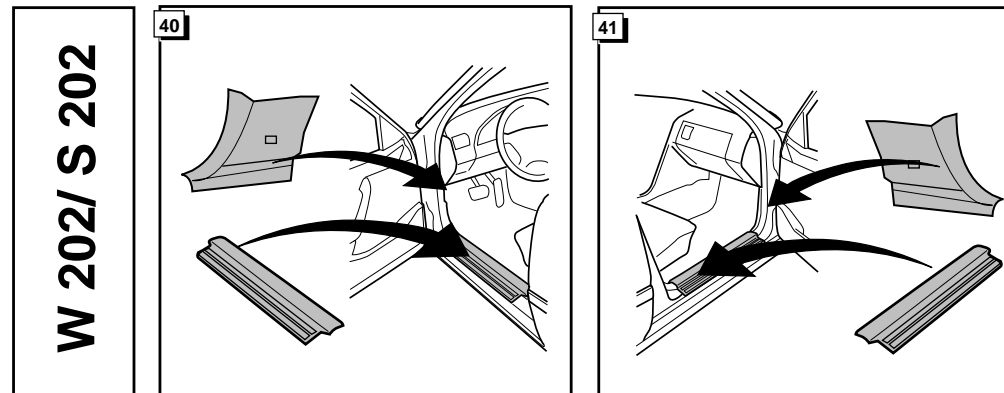

22A

\*Rood/ Zwart  
 \*Red/ Black  
 \*Rot/ Schwarz  
 \*Rouge/ noir

22B

36	Kabelset-Wiring-harness-Kabelbaum-Faisceau		Zekering-Fuse-Sicherung-Fusible
Voor/before/vor/avant 12/94	Blauw-blue-blaue-bleu	grijs/groen-grey/green-grau/grün-gris/vert grijs/groen-grey/green-grau/grün-gris/vert grijs/zwart-grey/black-grau/schwarz-gris/noir grijs/rood-grey/red-grau/rot-gris/rouge	(28)
Zie-See-Sehen-Voir <b>37</b>	Zwart-black-schwarz-noir Bruin-brown-braun-marron		(28) (18) (24)
12/94 - 5/97	Blauw-blue-blaue-bleu	groen/wit-green/white-grün/weiß-vert/blanc grijs-grey-grau-gris grijs/zwart-grey/black-grau/schwarz-gris/noir grijs/rood-grey/red-grau/rot-gris/rouge	(17)
Zie-See-Sehen-Voir <b>38</b>	Zwart-black-schwarz-noir Bruin-brown-braun-marron		(17) (16) (15)
Na/after/nach/après 5/97	Blauw-blue-blaue-bleu	groen/wit-green/white-grün/weiß-vert/blanc grijs-grey-grau-gris grijs/zwart-grey/black-grau/schwarz-gris/noir grijs/rood-grey/red-grau/rot-gris/rouge	(26)
Zie-See-Sehen-Voir <b>39</b>	Zwart-black-schwarz-noir Bruin-brown-braun-marron		(26) (25) (24)