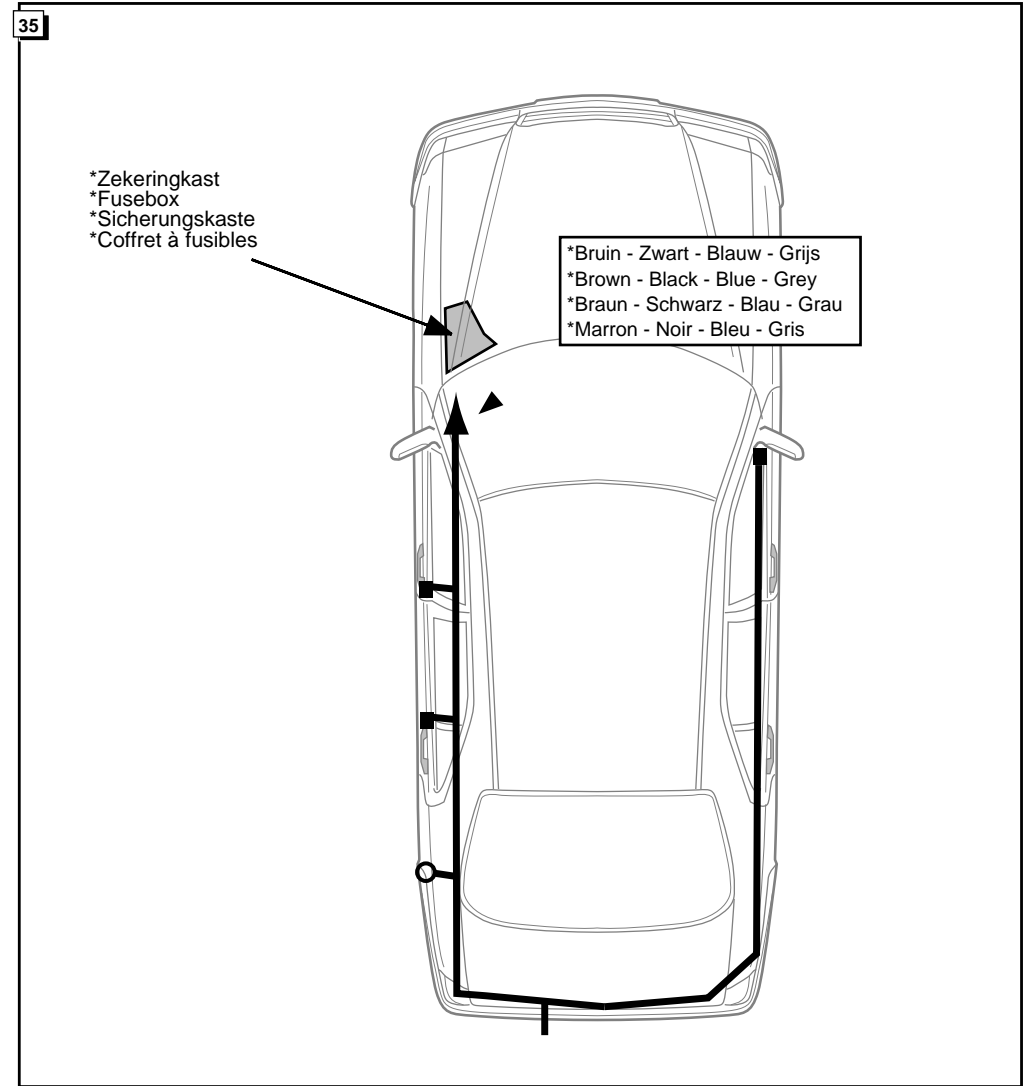

Montage-handleiding elektrokabelset voor  
trekhaak met 12-N contactdoos  
vlg. DIN/ISO norm 1724

Fitting instructions electric wiringkit  
towbar with 12-N socket up to  
DIN/ISO norm 1724

Einbauanleitung Elektrosatz  
Anhängervorrichtung mit 12-N Steckdose  
lt. DIN/ISO Norm 1724

Instructions de montage du faisceau  
électrique pour crochet d'attelage  
conforme à la norme DIN/ISO 1724  
prise 12-N

22A

\*Rood/ Zwart  
 \*Red/ Black  
 \*Rot/ Schwarz  
 \*Rouge/ noir

22B

36	Kabelset-Wiring-harness-Kabelbaum-Faisceau		Zekering-Fuse-Sicherung-Fusible
Voor/before/vor/avant 12/94	Blauw-blue-blaue-bleu	grijs/groen-grey/green-grau/grün-gris/vert grijs/groen-grey/green-grau/grün-gris/vert grijs/zwart-grey/black-grau/schwarz-gris/noir grijs/rood-grey/red-grau/rot-gris/rouge	(28)
Zie-See-Sehen-Voir <b>37</b>	Zwart-black-schwarz-noir Bruin-brown-braun-marron		(28) (18) (24)
12/94 - 5/97	Blauw-blue-blaue-bleu	groen/wit-green/white-grün/weiß-vert/blanc grijs-grey-grau-gris grijs/zwart-grey/black-grau/schwarz-gris/noir grijs/rood-grey/red-grau/rot-gris/rouge	(17)
Zie-See-Sehen-Voir <b>38</b>	Zwart-black-schwarz-noir Bruin-brown-braun-marron		(17) (16) (15)
Na/after/nach/après 5/97	Blauw-blue-blaue-bleu	groen/wit-green/white-grün/weiß-vert/blanc grijs-grey-grau-gris grijs/zwart-grey/black-grau/schwarz-gris/noir grijs/rood-grey/red-grau/rot-gris/rouge	(26)
Zie-See-Sehen-Voir <b>39</b>	Zwart-black-schwarz-noir Bruin-brown-braun-marron		(26) (25) (24)