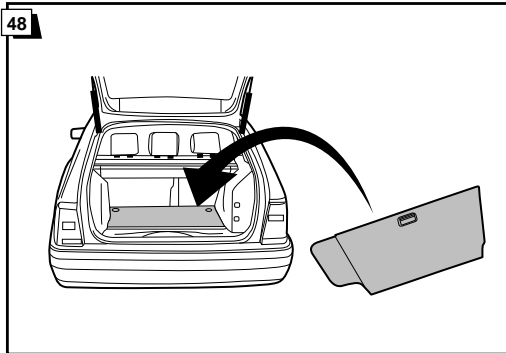

22A

\*Rood/ Zwart  
 \*Red/ Black  
 \*Rot/ Schwarz  
 \*Rouge/ noir

22B

36	Kabelset-Wiring-harness-Kabelbaum-Faisceau		Zekering-Fuse-Sicherung-Fusible
Voor/before/vor/avant 12/94	Blauw-blue-blaue-bleu	grijs/groen-grey/green-grau/grün-gris/vert grijs/groen-grey/green-grau/grün-gris/vert grijs/zwart-grey/black-grau/schwarz-gris/noir grijs/rood-grey/red-grau/rot-gris/rouge	(28)
Zie-See-Sehen-Voir <b>37</b>	Zwart-black-schwarz-noir Bruin-brown-braun-marron		(28) (18) (24)
12/94 - 5/97	Blauw-blue-blaue-bleu	groen/wit-green/white-grün/weiß-vert/blanc grijs-grey-grau-gris grijs/zwart-grey/black-grau/schwarz-gris/noir grijs/rood-grey/red-grau/rot-gris/rouge	(17)
Zie-See-Sehen-Voir <b>38</b>	Zwart-black-schwarz-noir Bruin-brown-braun-marron		(17) (16) (15)
Na/after/nach/après 5/97	Blauw-blue-blaue-bleu	groen/wit-green/white-grün/weiß-vert/blanc grijs-grey-grau-gris grijs/zwart-grey/black-grau/schwarz-gris/noir grijs/rood-grey/red-grau/rot-gris/rouge	(26)
Zie-See-Sehen-Voir <b>39</b>	Zwart-black-schwarz-noir Bruin-brown-braun-marron		(26) (25) (24)