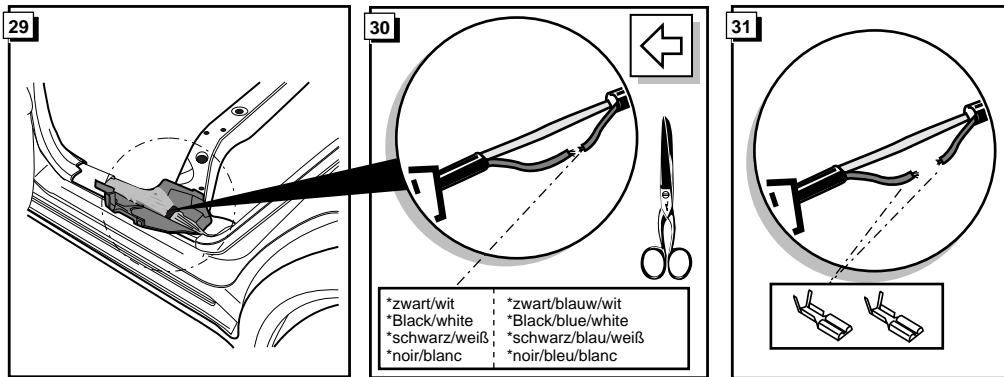

Instructions de montage du faisceau  
électrique pour crochet d'attelage  
conforme à la norme DIN/ISO 1724  
prise 12-N

22A

\*Rood/ Zwart  
 \*Red/ Black  
 \*Rot/ Schwarz  
 \*Rouge/ noir

22B

36	Kabelset-Wiring-harness-Kabelbaum-Faisceau		Zekering-Fuse-Sicherung-Fusible
Voor/before/vor/avant 12/94	Blauw-blue-blaue-bleu	grijs/groen-grey/green-grau/grün-gris/vert grijs/groen-grey/green-grau/grün-gris/vert grijs/zwart-grey/black-grau/schwarz-gris/noir grijs/rood-grey/red-grau/rot-gris/rouge	(28)
Zie-See-Sehen-Voir <b>37</b>	Zwart-black-schwarz-noir Bruin-brown-braun-marron		(28) (18) (24)
12/94 - 5/97	Blauw-blue-blaue-bleu	groen/wit-green/white-grün/weiß-vert/blanc grijs-grey-grau-gris grijs/zwart-grey/black-grau/schwarz-gris/noir grijs/rood-grey/red-grau/rot-gris/rouge	(17)
Zie-See-Sehen-Voir <b>38</b>	Zwart-black-schwarz-noir Bruin-brown-braun-marron		(17) (16) (15)
Na/after/nach/après 5/97	Blauw-blue-blaue-bleu	groen/wit-green/white-grün/weiß-vert/blanc grijs-grey-grau-gris grijs/zwart-grey/black-grau/schwarz-gris/noir grijs/rood-grey/red-grau/rot-gris/rouge	(26)
Zie-See-Sehen-Voir <b>39</b>	Zwart-black-schwarz-noir Bruin-brown-braun-marron		(26) (25) (24)