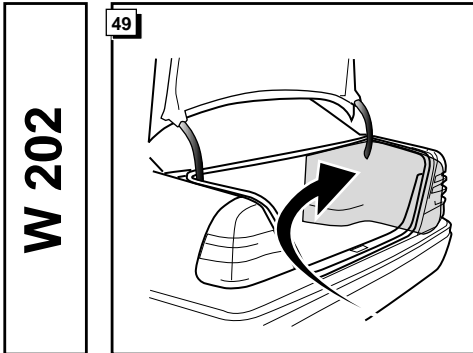

22A

\*Rood/ Zwart  
 \*Red/ Black  
 \*Rot/ Schwarz  
 \*Rouge/ noir

22B

36	Kabelset-Wiring-harness-Kabelbaum-Faisceau		Zekering-Fuse-Sicherung-Fusible
Voor/before/vor/avant 12/94	Blauw-blue-blaue-bleu	grijs/groen-grey/green-grau/grün-gris/vert grijs/groen-grey/green-grau/grün-gris/vert grijs/zwart-grey/black-grau/schwarz-gris/noir grijs/rood-grey/red-grau/rot-gris/rouge	(28)
Zie-See-Sehen-Voir <b>37</b>	Zwart-black-schwarz-noir Bruin-brown-braun-marron		(28) (18) (24)
12/94 - 5/97	Blauw-blue-blaue-bleu	groen/wit-green/white-grün/weiß-vert/blanc grijs-grey-grau-gris grijs/zwart-grey/black-grau/schwarz-gris/noir grijs/rood-grey/red-grau/rot-gris/rouge	(17)
Zie-See-Sehen-Voir <b>38</b>	Zwart-black-schwarz-noir Bruin-brown-braun-marron		(17) (16) (15)
Na/after/nach/après 5/97	Blauw-blue-blaue-bleu	groen/wit-green/white-grün/weiß-vert/blanc grijs-grey-grau-gris grijs/zwart-grey/black-grau/schwarz-gris/noir grijs/rood-grey/red-grau/rot-gris/rouge	(26)
Zie-See-Sehen-Voir <b>39</b>	Zwart-black-schwarz-noir Bruin-brown-braun-marron		(26) (25) (24)