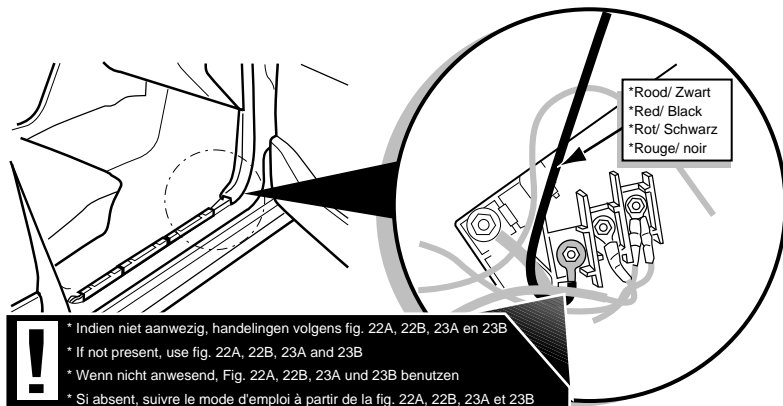

21

	NL	GB	D	FR
1 = L	GEEL	YELLOW	GELB	JAUNE
2 = 54-G	BLAUW	BLUE	BLAU	BLEU
3 = 31	WIT	WHITE	WEIß	BLANC
4 = R	GROEN	GREEN	GRÜN	VERT
5 = 58-R	BRUIN	BROWN	BRAUN	MARRON
6 = 54	ROOD	RED	ROT	ROUGE
7 = 58-L	ZWART	BLACK	SCHWARZ	NOIR
8 = 58-B	GRIJS	GREY	GRAU	GRIS

57

! CONTROLEER FUNCTIES !
CHECK FUNCTIONS !
FUNKTIONEN KONTROLIEREN !
CONTRÔLER LES FONCTIONS !

22