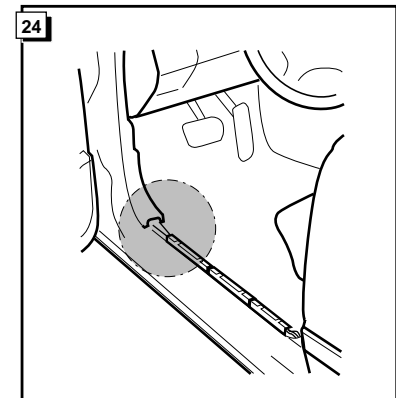

22A

\*Rood/ Zwart  
 \*Red/ Black  
 \*Rot/ Schwarz  
 \*Rouge/ noir

22B

36	Kabelset-Wiring-harness-Kabelbaum-Faisceau		Zekering-Fuse-Sicherung-Fusible
Voor/before/vor/avant 12/94	Blauw-blue-blaue-bleu	grijs/groen-grey/green-grau/grün-gris/vert grijs/groen-grey/green-grau/grün-gris/vert grijs/zwart-grey/black-grau/schwarz-gris/noir grijs/rood-grey/red-grau/rot-gris/rouge	(28)
Zie-See-Sehen-Voir <b>37</b>	Zwart-black-schwarz-noir Bruin-brown-braun-marron		(28) (18) (24)
12/94 - 5/97	Blauw-blue-blaue-bleu	groen/wit-green/white-grün/weiß-vert/blanc grijs-grey-grau-gris grijs/zwart-grey/black-grau/schwarz-gris/noir grijs/rood-grey/red-grau/rot-gris/rouge	(17)
Zie-See-Sehen-Voir <b>38</b>	Zwart-black-schwarz-noir Bruin-brown-braun-marron		(17) (16) (15)
Na/after/nach/après 5/97	Blauw-blue-blaue-bleu	groen/wit-green/white-grün/weiß-vert/blanc grijs-grey-grau-gris grijs/zwart-grey/black-grau/schwarz-gris/noir grijs/rood-grey/red-grau/rot-gris/rouge	(26)
Zie-See-Sehen-Voir <b>39</b>	Zwart-black-schwarz-noir Bruin-brown-braun-marron		(26) (25) (24)