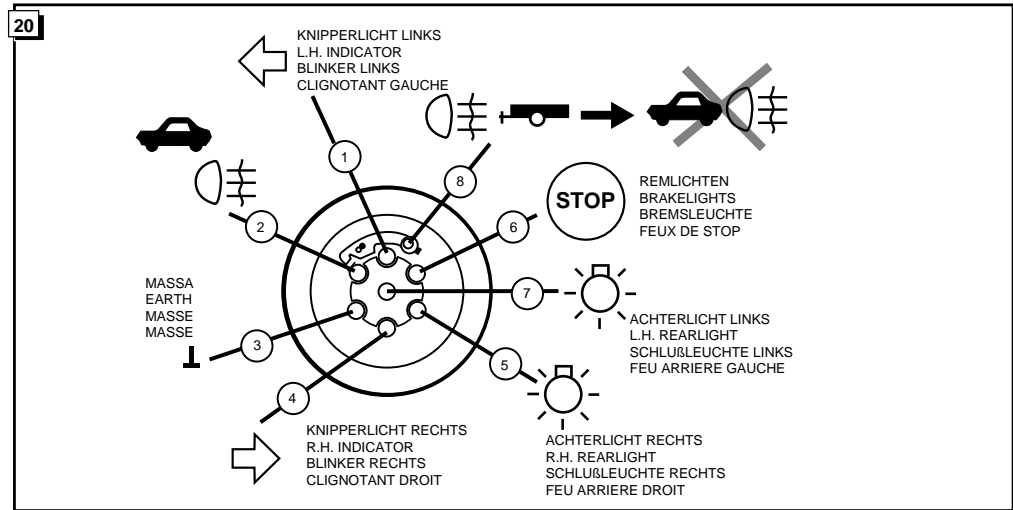

Montage-handleiding elektrokabelset voor  
trekhaak met 12-N contactdoos  
vlg. DIN/ISO norm 1724

Fitting instructions electric wiringkit  
towbar with 12-N socket up to  
DIN/ISO norm 1724

Einbauanleitung Elektrosatz  
Anhängervorrichtung mit 12-N Steckdose  
lt. DIN/ISO Norm 1724

Instructions de montage du faisceau  
électrique pour crochet d'attelage  
conforme à la norme DIN/ISO 1724  
prise 12-N

## MERCEDES W202 / S202

Bestel Nr.: MB-024-B

\* Teilliste

\* Liste de pieces

\* Part list

\* Onderdelenlijst

**W202**

**S 202**

21

	NL	GB	D	FR
1 = L	GEEL	YELLOW	GELB	JAUNE
2 = 54-G	BLAUW	BLUE	BLAU	BLEU
3 = 31	WIT	WHITE	WEIß	BLANC
4 = R	GROEN	GREEN	GRÜN	VERT
5 = 58-R	BRUIN	BROWN	BRAUN	MARRON
6 = 54	ROOD	RED	ROT	ROUGE
7 = 58-L	ZWART	BLACK	SCHWARZ	NOIR
8 = 58-B	GRIJS	GREY	GRAU	GRIS