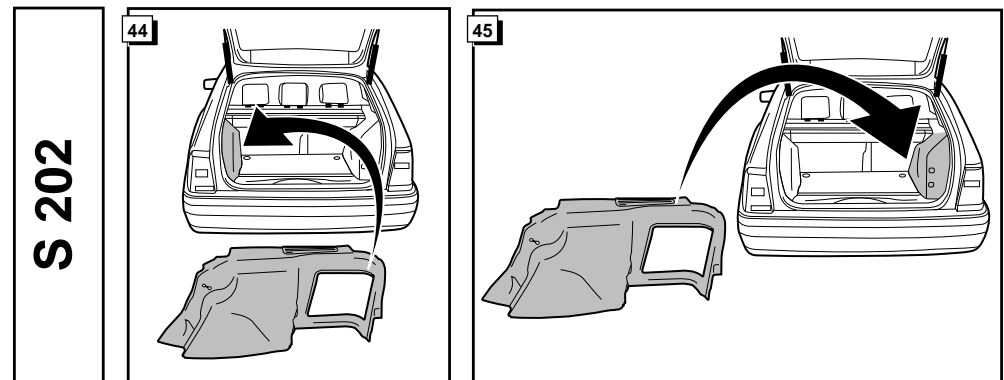

22A

\*Rood/ Zwart  
 \*Red/ Black  
 \*Rot/ Schwarz  
 \*Rouge/ noir

22B

36	Kabelset-Wiring-harness-Kabelbaum-Faisceau		Zekering-Fuse-Sicherung-Fusible
Voor/before/vor/avant 12/94	Blauw-blue-blaue-bleu	grijs/groen-grey/green-grau/grün-gris/vert grijs/groen-grey/green-grau/grün-gris/vert grijs/zwart-grey/black-grau/schwarz-gris/noir grijs/rood-grey/red-grau/rot-gris/rouge	(28)
Zie-See-Sehen-Voir <b>37</b>	Zwart-black-schwarz-noir Bruin-brown-braun-marron		(28) (18) (24)
12/94 - 5/97	Blauw-blue-blaue-bleu	groen/wit-green/white-grün/weiß-vert/blanc grijs-grey-grau-gris grijs/zwart-grey/black-grau/schwarz-gris/noir grijs/rood-grey/red-grau/rot-gris/rouge	(17)
Zie-See-Sehen-Voir <b>38</b>	Zwart-black-schwarz-noir Bruin-brown-braun-marron		(17) (16) (15)
Na/after/nach/après 5/97	Blauw-blue-blaue-bleu	groen/wit-green/white-grün/weiß-vert/blanc grijs-grey-grau-gris grijs/zwart-grey/black-grau/schwarz-gris/noir grijs/rood-grey/red-grau/rot-gris/rouge	(26)
Zie-See-Sehen-Voir <b>39</b>	Zwart-black-schwarz-noir Bruin-brown-braun-marron		(26) (25) (24)