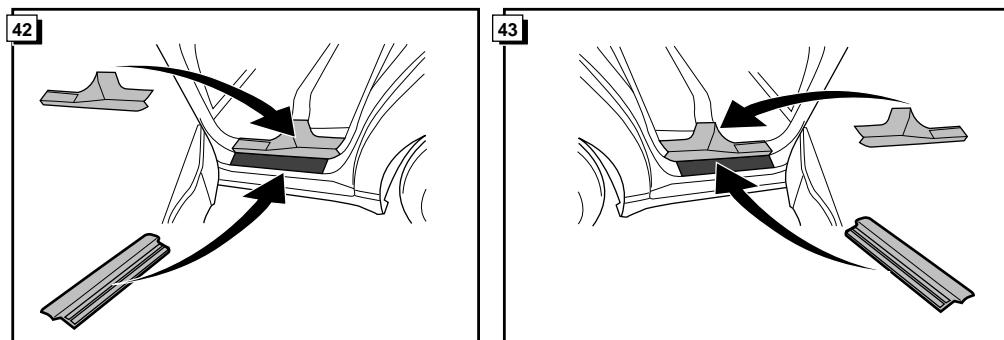

22A

\*Rood/ Zwart  
 \*Red/ Black  
 \*Rot/ Schwarz  
 \*Rouge/ noir

22B

36	Kabelset-Wiring-harness-Kabelbaum-Faisceau		Zekering-Fuse-Sicherung-Fusible
Voor/before/vor/avant 12/94	Blauw-blue-blaue-bleu	grijs/groen-grey/green-grau/grün-gris/vert grijs/groen-grey/green-grau/grün-gris/vert grijs/zwart-grey/black-grau/schwarz-gris/noir grijs/rood-grey/red-grau/rot-gris/rouge	(28)
Zie-See-Sehen-Voir <b>37</b>	Zwart-black-schwarz-noir Bruin-brown-braun-marron		(28) (18) (24)
12/94 - 5/97	Blauw-blue-blaue-bleu	groen/wit-green/white-grün/weiß-vert/blanc grijs-grey-grau-gris grijs/zwart-grey/black-grau/schwarz-gris/noir grijs/rood-grey/red-grau/rot-gris/rouge	(17)
Zie-See-Sehen-Voir <b>38</b>	Zwart-black-schwarz-noir Bruin-brown-braun-marron		(17) (16) (15)
Na/after/nach/après 5/97	Blauw-blue-blaue-bleu	groen/wit-green/white-grün/weiß-vert/blanc grijs-grey-grau-gris grijs/zwart-grey/black-grau/schwarz-gris/noir grijs/rood-grey/red-grau/rot-gris/rouge	(26)
Zie-See-Sehen-Voir <b>39</b>	Zwart-black-schwarz-noir Bruin-brown-braun-marron		(26) (25) (24)