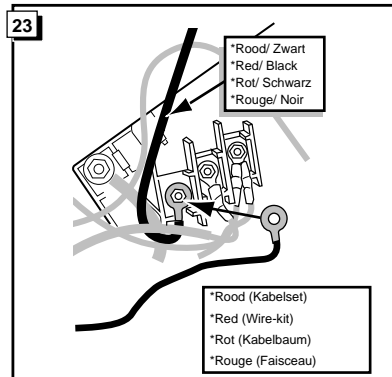

Montage-handleiding elektrokabelset voor  
trekhaak met 12-N contactdoos  
vlg. DIN/ISO norm 1724

Fitting instructions electric wiringkit  
towbar with 12-N socket up to  
DIN/ISO norm 1724

Einbauanleitung Elektrosatz  
Anhängervorrichtung mit 12-N Steckdose  
lt. DIN/ISO Norm 1724

Instructions de montage du faisceau  
électrique pour crochet d'attelage  
conforme à la norme DIN/ISO 1724  
prise 12-N

21

	NL	GB	D	FR
1 = L	GEEL	YELLOW	GELB	JAUNE
2 = 54-G	BLAUW	BLUE	BLAU	BLEU
3 = 31	WIT	WHITE	WEIß	BLANC
4 = R	GROEN	GREEN	GRÜN	VERT
5 = 58-R	BRUIN	BROWN	BRAUN	MARRON
6 = 54	ROOD	RED	ROT	ROUGE
7 = 58-L	ZWART	BLACK	SCHWARZ	NOIR
8 = 58-B	GRIJS	GREY	GRAU	GRIS

22A

\*Rood/ Zwart  
 \*Red/ Black  
 \*Rot/ Schwarz  
 \*Rouge/ noir

22B

36	Kabelset-Wiring-harness-Kabelbaum-Faisceau		Zekering-Fuse-Sicherung-Fusible
Voor/before/vor/avant 12/94	Blauw-blue-blaue-bleu	grijs/groen-grey/green-grau/grün-gris/vert grijs/groen-grey/green-grau/grün-gris/vert grijs/zwart-grey/black-grau/schwarz-gris/noir grijs/rood-grey/red-grau/rot-gris/rouge	(28)
Zie-See-Sehen-Voir <b>37</b>	Zwart-black-schwarz-noir Bruin-brown-braun-marron		(28) (18) (24)
12/94 - 5/97	Blauw-blue-blaue-bleu	groen/wit-green/white-grün/weiß-vert/blanc grijs-grey-grau-gris grijs/zwart-grey/black-grau/schwarz-gris/noir grijs/rood-grey/red-grau/rot-gris/rouge	(17)
Zie-See-Sehen-Voir <b>38</b>	Zwart-black-schwarz-noir Bruin-brown-braun-marron		(17) (16) (15)
Na/after/nach/après 5/97	Blauw-blue-blaue-bleu	groen/wit-green/white-grün/weiß-vert/blanc grijs-grey-grau-gris grijs/zwart-grey/black-grau/schwarz-gris/noir grijs/rood-grey/red-grau/rot-gris/rouge	(26)
Zie-See-Sehen-Voir <b>39</b>	Zwart-black-schwarz-noir Bruin-brown-braun-marron		(26) (25) (24)