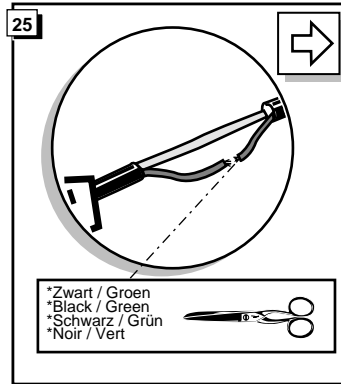

Instructions de montage du faisceau  
électrique pour crochet d'attelage  
conforme à la norme DIN/ISO 1724  
prise 12-N

57

**!** CONTROLEER FUNCTIES !  
 CHECK FUNCTIONS !  
 FUNKTIONEN KONTROLIEREN !  
 CONTRÔLER LES FONCTIONS !

22

**!** \* Indien niet aanwezig, handelingen volgens fig. 22A, 22B, 23A en 23B  
 \* If not present, use fig. 22A, 22B, 23A and 23B  
 \* Wenn nicht anwesend, Fig. 22A, 22B, 23A und 23B benutzen  
 \* Si absent, suivre le mode d'emploi à partir de la fig. 22A, 22B, 23A et 23B

22A

\*Rood/ Zwart  
 \*Red/ Black  
 \*Rot/ Schwarz  
 \*Rouge/ noir

22B

36	Kabelset-Wiring-harness-Kabelbaum-Faisceau		Zekering-Fuse-Sicherung-Fusible
Voor/before/vor/avant 12/94	Blauw-blue-blaue-bleu	grijs/groen-grey/green-grau/grün-gris/vert grijs/groen-grey/green-grau/grün-gris/vert grijs/zwart-grey/black-grau/schwarz-gris/noir grijs/rood-grey/red-grau/rot-gris/rouge	(28)
Zie-See-Sehen-Voir <b>37</b>	Zwart-black-schwarz-noir Bruin-brown-braun-marron		(28) (18) (24)
12/94 - 5/97	Blauw-blue-blaue-bleu	groen/wit-green/white-grün/weiß-vert/blanc grijs-grey-grau-gris grijs/zwart-grey/black-grau/schwarz-gris/noir grijs/rood-grey/red-grau/rot-gris/rouge	(17)
Zie-See-Sehen-Voir <b>38</b>	Zwart-black-schwarz-noir Bruin-brown-braun-marron		(17) (16) (15)
Na/after/nach/après 5/97	Blauw-blue-blaue-bleu	groen/wit-green/white-grün/weiß-vert/blanc grijs-grey-grau-gris grijs/zwart-grey/black-grau/schwarz-gris/noir grijs/rood-grey/red-grau/rot-gris/rouge	(26)
Zie-See-Sehen-Voir <b>39</b>	Zwart-black-schwarz-noir Bruin-brown-braun-marron		(26) (25) (24)