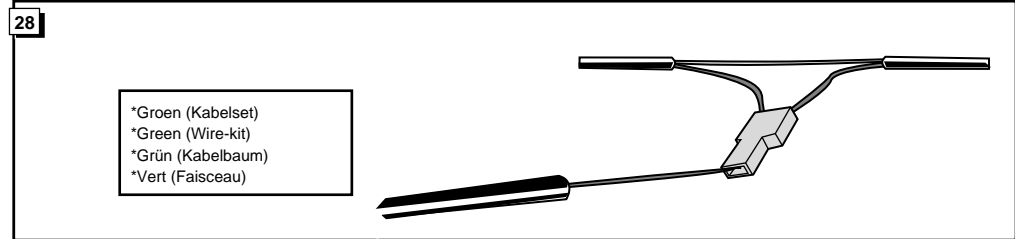

22A

\*Rood/ Zwart  
 \*Red/ Black  
 \*Rot/ Schwarz  
 \*Rouge/ noir

22B

36	Kabelset-Wiring-harness-Kabelbaum-Faisceau		Zekering-Fuse-Sicherung-Fusible
Voor/before/vor/avant 12/94	Blauw-blue-blaue-bleu	grijs/groen-grey/green-grau/grün-gris/vert grijs/groen-grey/green-grau/grün-gris/vert grijs/zwart-grey/black-grau/schwarz-gris/noir grijs/rood-grey/red-grau/rot-gris/rouge	(28)
Zie-See-Sehen-Voir <b>37</b>	Zwart-black-schwarz-noir Bruin-brown-braun-marron		(28) (18) (24)
12/94 - 5/97	Blauw-blue-blaue-bleu	groen/wit-green/white-grün/weiß-vert/blanc grijs-grey-grau-gris grijs/zwart-grey/black-grau/schwarz-gris/noir grijs/rood-grey/red-grau/rot-gris/rouge	(17)
Zie-See-Sehen-Voir <b>38</b>	Zwart-black-schwarz-noir Bruin-brown-braun-marron		(17) (16) (15)
Na/after/nach/après 5/97	Blauw-blue-blaue-bleu	groen/wit-green/white-grün/weiß-vert/blanc grijs-grey-grau-gris grijs/zwart-grey/black-grau/schwarz-gris/noir grijs/rood-grey/red-grau/rot-gris/rouge	(26)
Zie-See-Sehen-Voir <b>39</b>	Zwart-black-schwarz-noir Bruin-brown-braun-marron		(26) (25) (24)