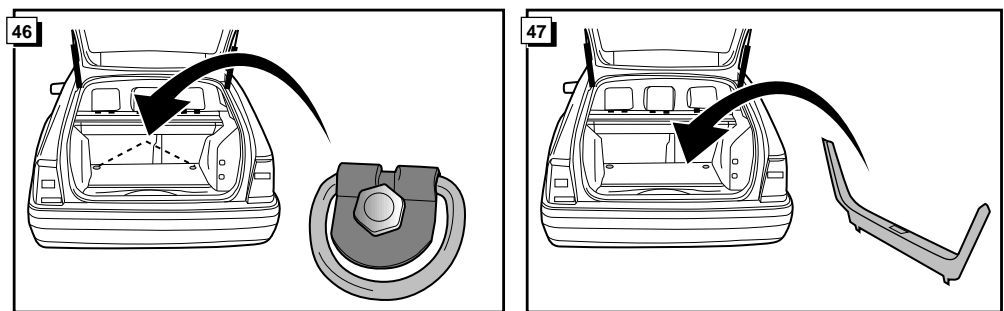

22A

\*Rood/ Zwart  
 \*Red/ Black  
 \*Rot/ Schwarz  
 \*Rouge/ noir

22B

36	Kabelset-Wiring-harness-Kabelbaum-Faisceau		Zekering-Fuse-Sicherung-Fusible
Voor/before/vor/avant 12/94	Blauw-blue-blaue-bleu	grijs/groen-grey/green-grau/grün-gris/vert grijs/groen-grey/green-grau/grün-gris/vert grijs/zwart-grey/black-grau/schwarz-gris/noir grijs/rood-grey/red-grau/rot-gris/rouge	(28)
Zie-See-Sehen-Voir <b>37</b>	Zwart-black-schwarz-noir Bruin-brown-braun-marron		(28) (18) (24)
12/94 - 5/97	Blauw-blue-blaue-bleu	groen/wit-green/white-grün/weiß-vert/blanc grijs-grey-grau-gris grijs/zwart-grey/black-grau/schwarz-gris/noir grijs/rood-grey/red-grau/rot-gris/rouge	(17)
Zie-See-Sehen-Voir <b>38</b>	Zwart-black-schwarz-noir Bruin-brown-braun-marron		(17) (16) (15)
Na/after/nach/après 5/97	Blauw-blue-blaue-bleu	groen/wit-green/white-grün/weiß-vert/blanc grijs-grey-grau-gris grijs/zwart-grey/black-grau/schwarz-gris/noir grijs/rood-grey/red-grau/rot-gris/rouge	(26)
Zie-See-Sehen-Voir <b>39</b>	Zwart-black-schwarz-noir Bruin-brown-braun-marron		(26) (25) (24)