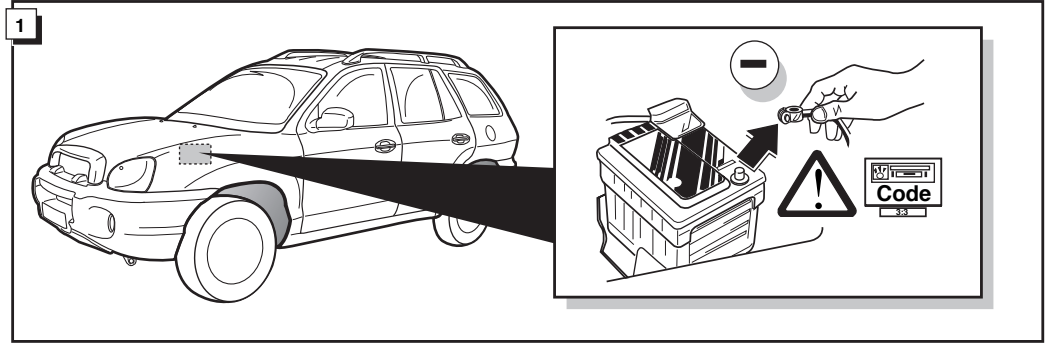

**Einbauanleitung Elektrosatz
Anhängervorrichtung mit 12-N Steckdose
lt. DIN/ISO Norm 1724**

HY-017-BB

171103N

**Instructions de montage du faisceau
électrique pour crochet d'attelage
conforme à la norme
DIN/ISO 1724 prise 12-N**

**Fitting instructions electric wiringkit
towbar with 12-N socket up to
DIN/ISO norm 1724**

**Montage-handleiding elektrokabelset voor
trekhaak met 12-N contactdoos
vlg. DIN/ISO norm 1724**

**Instrucciones de montaje de kit eléctrico para
enganche de remolque con caja de conexiones
12-N según norma DIN/ISO 1724**

**Istruzioni di montaggio di set di cavi elettrici per
gancio da traino con zoccolo a 12-N conforme alla
norma DIN/ISO 1724**

**Monteringsanvisningar elkabelsats för dragkrok
med 12-N kontaktdosa enligt DIN/ISO norm 1724**

HYUNDAI SANTA FE 2001-

Bestel Nr.: HY-017-BB

*Einzelteilliste *Liste de pieces *Part list *Onderdelenlijst
*Lista de componentes *Elenco componenti *Dellista

14

6

INFO

Anschluss Steckdose / Connection de la prise / Socket connection / Contactdoos aansluiting
 Conexión de la caja de enchufe / Allaccio zoccolo / Anslutning kontaktdosa