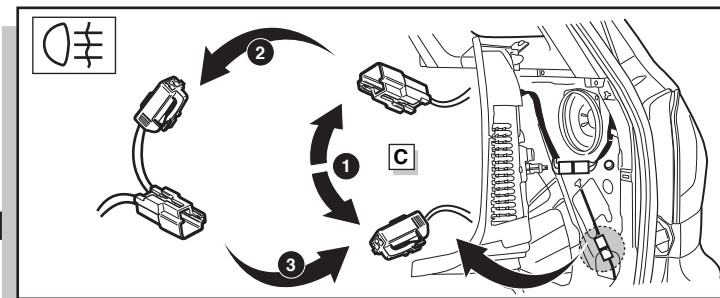

8

A :
Bis Modell 2003
Jusqu'à modèle 2003
Till model 2003
Tot model 2003
Hasta modelo 2003
Fino a modello 2003
Till modell 2003

10

11

12

! FUNKTIONEN KONTROLLIEREN !
CONTRÔLER LES FONCTIONS !
CHECK FUNCTIONS !
CONTROLEER FUNCTIES !
¡ CONTROLAR FUNCIONES !
CONTROLLA FUNZIONI !
KONTROLLERA FUNKTIONERNA !

9

13