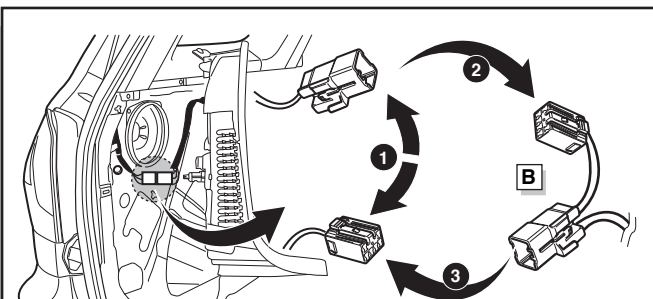

8

A :
Bis Modell 2003
Jusqu'à modèle 2003
Till model 2003
Tot model 2003
Hasta modelo 2003
Fino a modello 2003
Till modell 2003

10

11

12

! FUNKTIONEN KONTROLLIEREN !
CONTRÔLER LES FONCTIONS !
CHECK FUNCTIONS !
CONTROLEER FUNCTIES !
¡ CONTROLAR FUNCIONES !
CONTROLLA FUNZIONI !
KONTROLLERA FUNKTIONERNA !

9

13