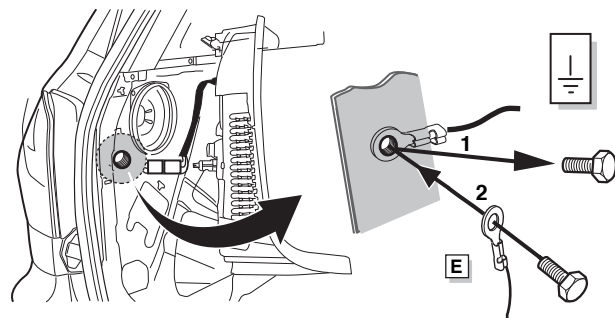

8

A :
Bis Modell 2003
Jusqu'à modèle 2003
Till model 2003
Tot model 2003
Hasta modelo 2003
Fino a modello 2003
Till modell 2003

10

11

12

! FUNKTIONEN KONTROLLIEREN !
CONTRÔLER LES FONCTIONS !
CHECK FUNCTIONS !
CONTROLEER FUNCTIES !
¡ CONTROLAR FUNCIONES !
CONTROLLA FUNZIONI !
KONTROLLERA FUNKTIONERNA !

9

13