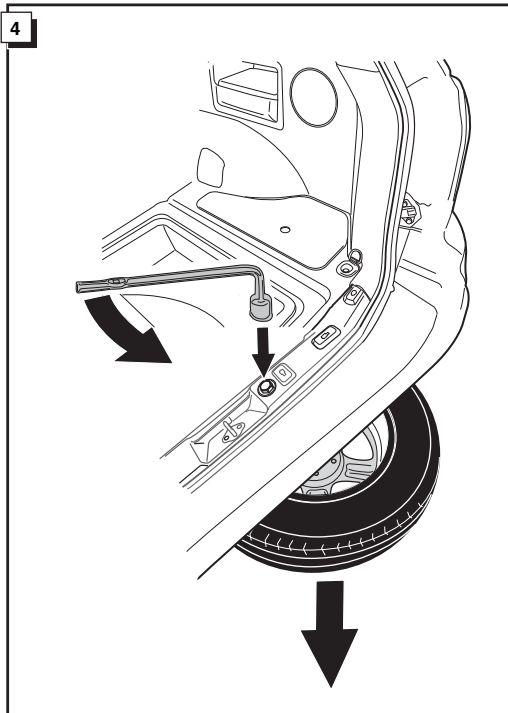

**Einbauanleitung Elektrosatz
Anhängervorrichtung mit 12-N Steckdose
lt. DIN/ISO Norm 1724**

HY-017-BB

171103N

**Instructions de montage du faisceau
électrique pour crochet d'attelage
conforme à la norme
DIN/ISO 1724 prise 12-N**

**Fitting instructions electric wiringkit
towbar with 12-N socket up to
DIN/ISO norm 1724**

**Montage-handleiding elektrokabelset voor
trekhaak met 12-N contactdoos
vlg. DIN/ISO norm 1724**

**Instrucciones de montaje de kit eléctrico para
enganche de remolque con caja de conexiones
12-N según norma DIN/ISO 1724**

**Istruzioni di montaggio di set di cavi elettrici per
gancio da traino con zoccolo a 12-N conforme alla
norma DIN/ISO 1724**

**Monteringsanvisningar elkabelsats för dragkrok
med 12-N kontaktdosa enligt DIN/ISO norm 1724**

HYUNDAI SANTA FE 2001-

Bestel Nr.: HY-017-BB

*Einzelteilliste *Liste de pieces *Part list *Onderdelenlijst
*Lista de componentes *Elenco componenti *Dellista

14

6

INFO

Anschluss Steckdose / Connection de la prise / Socket connection / Contactdoos aansluiting
 Conexión de la caja de enchufe / Allaccio zoccolo / Anslutning kontaktdosa