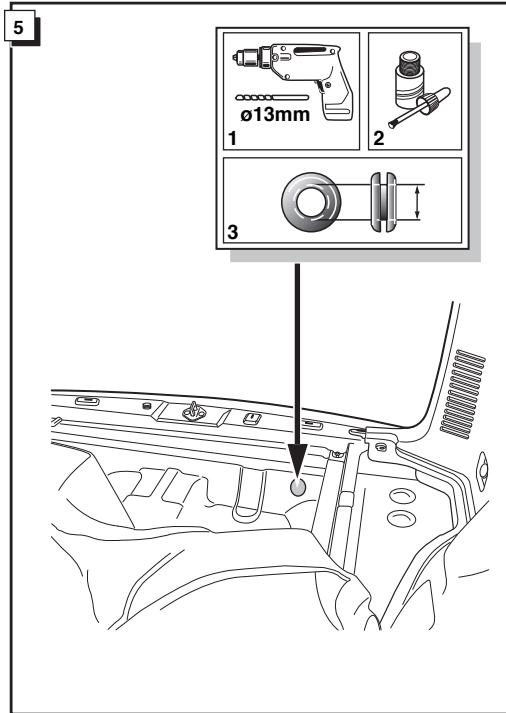

**Einbauanleitung Elektrosatz
Anhängervorrichtung mit 12-N Steckdose
lt. DIN/ISO Norm 1724**

HY-017-BB

171103N

**Instructions de montage du faisceau
électrique pour crochet d'attelage
conforme à la norme
DIN/ISO 1724 prise 12-N**

**Fitting instructions electric wiringkit
towbar with 12-N socket up to
DIN/ISO norm 1724**

**Montage-handleiding elektrokabelset voor
trekhaak met 12-N contactdoos
vlg. DIN/ISO norm 1724**

**Instrucciones de montaje de kit eléctrico para
enganche de remolque con caja de conexiones
12-N según norma DIN/ISO 1724**

**Istruzioni di montaggio di set di cavi elettrici per
gancio da traino con zoccolo a 12-N conforme alla
norma DIN/ISO 1724**

**Monteringsanvisningar elkabelsats för dragkrok
med 12-N kontaktdosa enligt DIN/ISO norm 1724**

HYUNDAI SANTA FE 2001-

Bestel Nr.: HY-017-BB

*Einzelteilliste *Liste de pieces *Part list *Onderdelenlijst
*Lista de componentes *Elenco componenti *Dellista

14

6

INFO

Anschluss Steckdose / Connection de la prise / Socket connection / Contactdoos aansluiting
 Conexión de la caja de enchufe / Allaccio zoccolo / Anslutning kontaktdosa