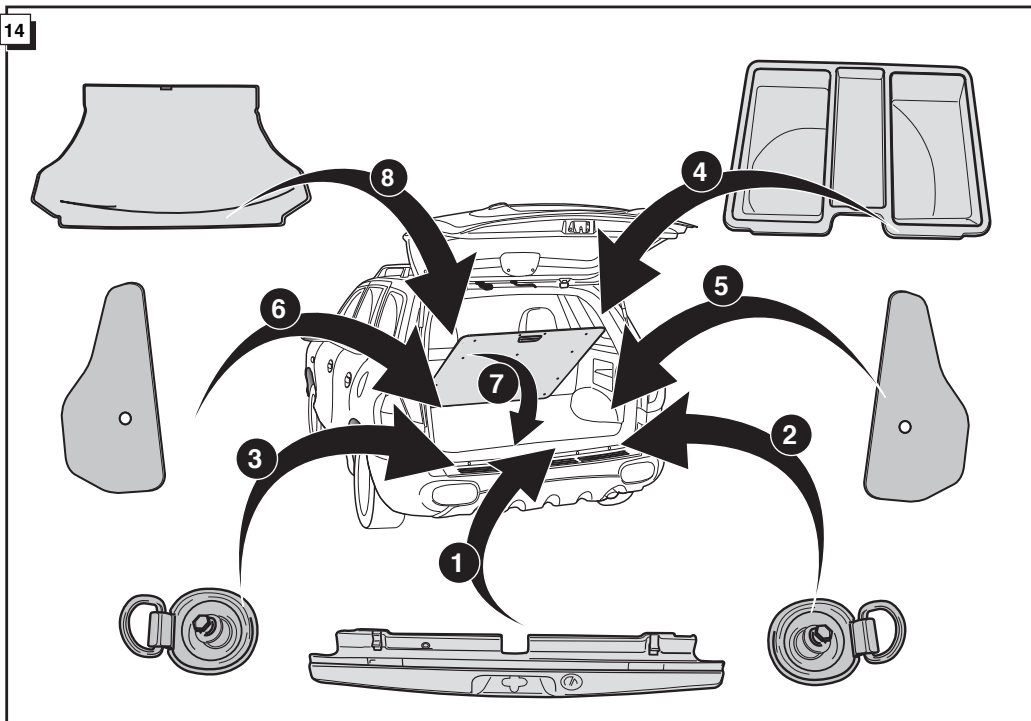

**Fitting instructions electric wiringkit
towbar with 12-N socket up to
DIN/ISO norm 1724**

**Montage-handleiding elektrokabelset voor
trekhaak met 12-N contactdoos
vlg. DIN/ISO norm 1724**

**Instrucciones de montaje de kit eléctrico para
enganche de remolque con caja de conexiones
12-N según norma DIN/ISO 1724**

**Istruzioni di montaggio di set di cavi elettrici per
gancio da traino con zoccolo a 12-N conforme alla
norma DIN/ISO 1724**

**Monteringsanvisningar elkabelsats för dragkrok
med 12-N kontaktdosa enligt DIN/ISO norm 1724**

HYUNDAI SANTA FE 2001-

Bestel Nr.: HY-017-BB

*Einzelteilliste *Liste de pieces *Part list *Onderdelenlijst
*Lista de componentes *Elenco componenti *Dellista

14

6

INFO

Anschluss Steckdose / Connection de la prise / Socket connection / Contactdoos aansluiting
 Conexión de la caja de enchufe / Allaccio zoccolo / Anslutning kontaktdosa