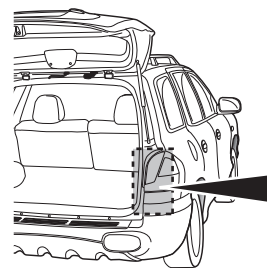

8

A :
Bis Modell 2003
Jusqu'à modèle 2003
Till model 2003
Tot model 2003
Hasta modelo 2003
Fino a modello 2003
Till modell 2003

10

11

12

! FUNKTIONEN KONTROLLIEREN !
CONTRÔLER LES FONCTIONS !
CHECK FUNCTIONS !
CONTROLEER FUNCTIES !
¡ CONTROLAR FUNCIONES !
CONTROLLA FUNZIONI !
KONTROLLERA FUNKTIONERNA !

9

13