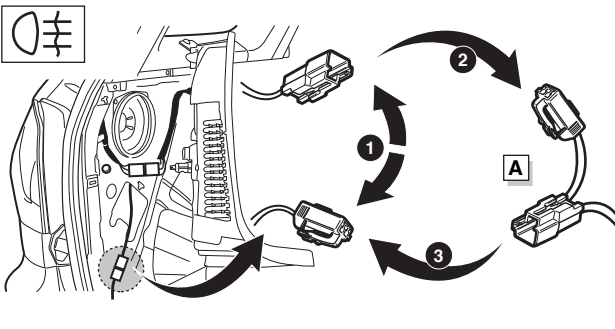

8

A :
Bis Modell 2003
Jusqu'à modèle 2003
Till model 2003
Tot model 2003
Hasta modelo 2003
Fino a modello 2003
Till modell 2003

10

11

12

! FUNKTIONEN KONTROLLIEREN !
CONTRÔLER LES FONCTIONS !
CHECK FUNCTIONS !
CONTROLEER FUNCTIES !
¡ CONTROLAR FUNCIONES !
CONTROLLA FUNZIONI !
KONTROLLERA FUNKTIONERNA !

9

13