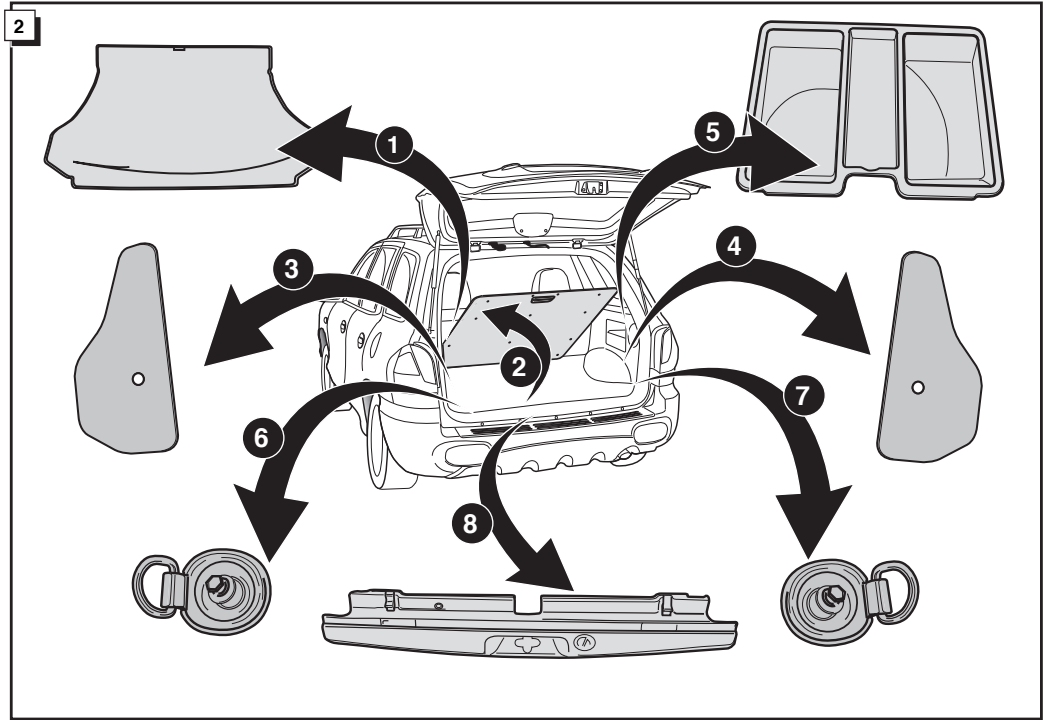

**Einbauanleitung Elektrosatz
Anhängervorrichtung mit 12-N Steckdose
lt. DIN/ISO Norm 1724**

HY-017-BB

171103N

**Instructions de montage du faisceau
électrique pour crochet d'attelage
conforme à la norme
DIN/ISO 1724 prise 12-N**

**Fitting instructions electric wiringkit
towbar with 12-N socket up to
DIN/ISO norm 1724**

**Montage-handleiding elektrokabelset voor
trekhaak met 12-N contactdoos
vlg. DIN/ISO norm 1724**

**Instrucciones de montaje de kit eléctrico para
enganche de remolque con caja de conexiones
12-N según norma DIN/ISO 1724**

**Istruzioni di montaggio di set di cavi elettrici per
gancio da traino con zoccolo a 12-N conforme alla
norma DIN/ISO 1724**

**Monteringsanvisningar elkabelsats för dragkrok
med 12-N kontaktdosa enligt DIN/ISO norm 1724**

HYUNDAI SANTA FE 2001-

Bestel Nr.: HY-017-BB

*Einzelteilliste *Liste de pieces *Part list *Onderdelenlijst
*Lista de componentes *Elenco componenti *Dellista

14

6

INFO

Anschluss Steckdose / Connection de la prise / Socket connection / Contactdoos aansluiting
 Conexión de la caja de enchufe / Allaccio zoccolo / Anslutning kontaktdosa