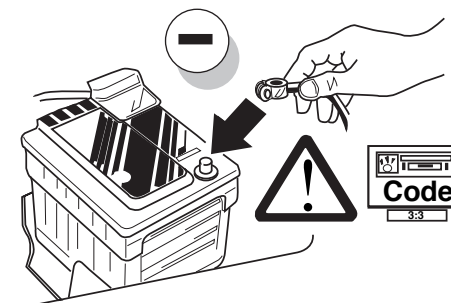

8

A :
Bis Modell 2003
Jusqu'à modèle 2003
Till model 2003
Tot model 2003
Hasta modelo 2003
Fino a modello 2003
Till modell 2003

10

11

12

! FUNKTIONEN KONTROLLIEREN !
CONTRÔLER LES FONCTIONS !
CHECK FUNCTIONS !
CONTROLEER FUNCTIES !
¡ CONTROLAR FUNCIONES !
CONTROLLA FUNZIONI !
KONTROLLERA FUNKTIONERNA !

9

13