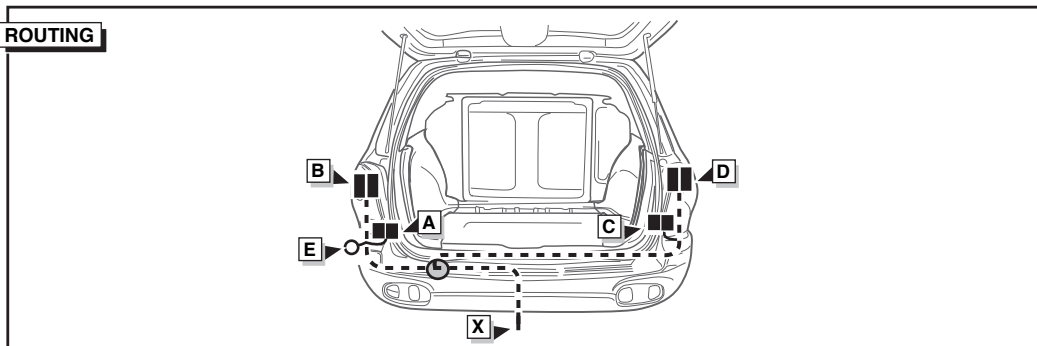

**Fitting instructions electric wiringkit
towbar with 12-N socket up to
DIN/ISO norm 1724**

**Montage-handleiding elektrokabelset voor
trekhaak met 12-N contactdoos
vlg. DIN/ISO norm 1724**

**Instrucciones de montaje de kit eléctrico para
enganche de remolque con caja de conexiones
12-N según norma DIN/ISO 1724**

**Istruzioni di montaggio di set di cavi elettrici per
gancio da traino con zoccolo a 12-N conforme alla
norma DIN/ISO 1724**

**Monteringsanvisningar elkabelsats för dragkrok
med 12-N kontaktdosa enligt DIN/ISO norm 1724**

HYUNDAI SANTA FE 2001-

Bestel Nr.: HY-017-BB

*Einzelteilliste *Liste de pieces *Part list *Onderdelenlijst
*Lista de componentes *Elenco componenti *Dellista

14

6

INFO

Anschluss Steckdose / Connection de la prise / Socket connection / Contactdoos aansluiting
 Conexión de la caja de enchufe / Allaccio zoccolo / Anslutning kontaktdosa