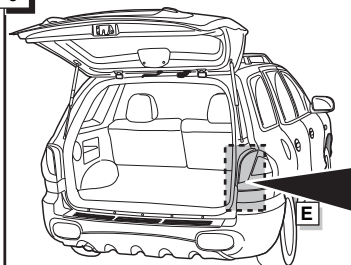

12

! FUNKTIONEN KONTROLLIEREN !
CONTRÔLER LES FONCTIONS !
CHECK FUNCTIONS !
CONTROLEER FUNCTIES !
¡ CONTROLAR FUNCIONES !
CONTROLLA FUNZIONI !
KONTROLLERA FUNKTIONERNA !

9

13