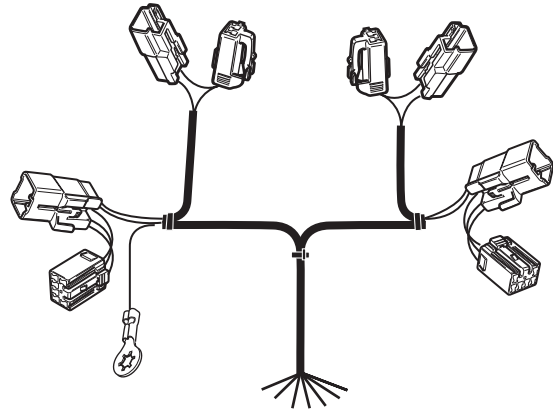

**Einbauanleitung Elektrosatz
Anhängervorrichtung mit 12-N Steckdose
lt. DIN/ISO Norm 1724**

HY-017-BB

171103N

**Instructions de montage du faisceau
électrique pour crochet d'attelage
conforme à la norme
DIN/ISO 1724 prise 12-N**

**Fitting instructions electric wiringkit
towbar with 12-N socket up to
DIN/ISO norm 1724**

**Montage-handleiding elektrokabelset voor
trekhaak met 12-N contactdoos
vlg. DIN/ISO norm 1724**

**Instrucciones de montaje de kit eléctrico para
enganche de remolque con caja de conexiones
12-N según norma DIN/ISO 1724**

**Istruzioni di montaggio di set di cavi elettrici per
gancio da traino con zoccolo a 12-N conforme alla
norma DIN/ISO 1724**

**Monteringsanvisningar elkabelsats för dragkrok
med 12-N kontaktdosa enligt DIN/ISO norm 1724**

HYUNDAI SANTA FE 2001-

Bestel Nr.: HY-017-BB

*Einzelteilliste *Liste de pieces *Part list *Onderdelenlijst
*Lista de componentes *Elenco componenti *Dellista

14

6

INFO

Anschluss Steckdose / Connection de la prise / Socket connection / Contactdoos aansluiting
 Conexión de la caja de enchufe / Allaccio zoccolo / Anslutning kontaktdosa