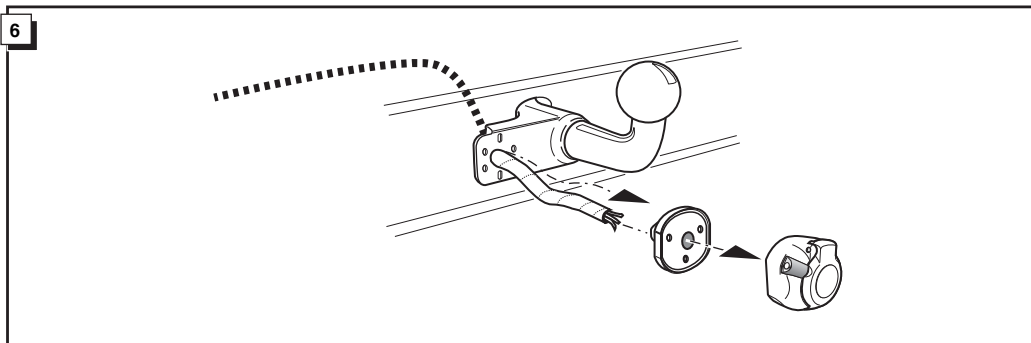

**Fitting instructions electric wiringkit
towbar with 12-N socket up to
DIN/ISO norm 1724**

**Montage-handleiding elektrokabelset voor
trekhaak met 12-N contactdoos
vlg. DIN/ISO norm 1724**

**Instrucciones de montaje de kit eléctrico para
enganche de remolque con caja de conexiones
12-N según norma DIN/ISO 1724**

**Istruzioni di montaggio di set di cavi elettrici per
gancio da traino con zoccolo a 12-N conforme alla
norma DIN/ISO 1724**

**Monteringsanvisningar elkabelsats för dragkrok
med 12-N kontaktdosa enligt DIN/ISO norm 1724**

HYUNDAI SANTA FE 2001-

Bestel Nr.: HY-017-BB

*Einzelteilliste *Liste de pieces *Part list *Onderdelenlijst
*Lista de componentes *Elenco componenti *Dellista

14

6

INFO

Anschluss Steckdose / Connection de la prise / Socket connection / Contactdoos aansluiting
 Conexión de la caja de enchufe / Allaccio zoccolo / Anslutning kontaktdosa