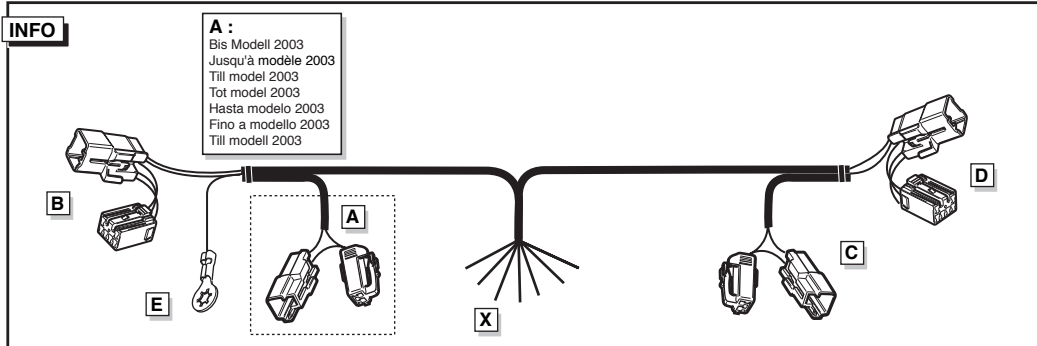

**Einbauanleitung Elektrosatz
Anhängervorrichtung mit 12-N Steckdose
lt. DIN/ISO Norm 1724**

HY-017-BB

171103N

**Instructions de montage du faisceau
électrique pour crochet d'attelage
conforme à la norme
DIN/ISO 1724 prise 12-N**

**Fitting instructions electric wiringkit
towbar with 12-N socket up to
DIN/ISO norm 1724**

**Montage-handleiding elektrokabelset voor
trekhaak met 12-N contactdoos
vlg. DIN/ISO norm 1724**

**Instrucciones de montaje de kit eléctrico para
enganche de remolque con caja de conexiones
12-N según norma DIN/ISO 1724**

**Istruzioni di montaggio di set di cavi elettrici per
gancio da traino con zoccolo a 12-N conforme alla
norma DIN/ISO 1724**

**Monteringsanvisningar elkabelsats för dragkrok
med 12-N kontaktdosa enligt DIN/ISO norm 1724**

HYUNDAI SANTA FE 2001-

Bestel Nr.: HY-017-BB

*Einzelteilliste *Liste de pieces *Part list *Onderdelenlijst
*Lista de componentes *Elenco componenti *Dellista

14

6

INFO

Anschluss Steckdose / Connection de la prise / Socket connection / Contactdoos aansluiting
 Conexión de la caja de enchufe / Allaccio zoccolo / Anslutning kontaktdosa