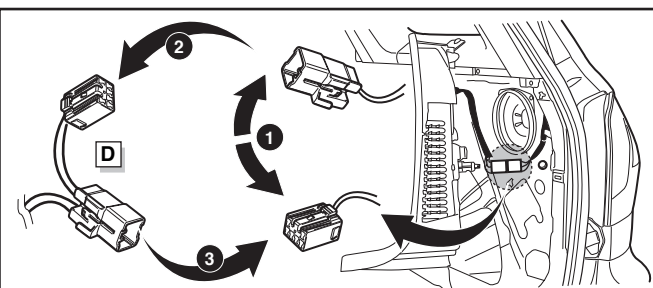

12

! FUNKTIONEN KONTROLLIEREN !
CONTRÔLER LES FONCTIONS !
CHECK FUNCTIONS !
CONTROLEER FUNCTIES !
¡ CONTROLAR FUNCIONES !
CONTROLLA FUNZIONI !
KONTROLLERA FUNKTIONERNA !

9

13