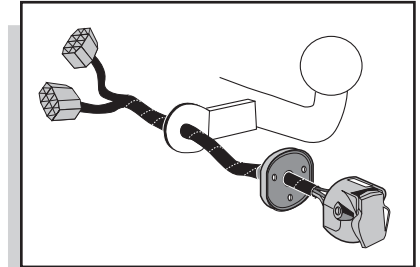

**Einbauanleitung Elektrosatz
Anhängervorrichtung mit 12-N Steckdose
lt. DIN/ISO Norm 1724**

HY-017-BB

171103N

**Instructions de montage du faisceau
électrique pour crochet d'attelage
conforme à la norme
DIN/ISO 1724 prise 12-N**

**Fitting instructions electric wiringkit
towbar with 12-N socket up to
DIN/ISO norm 1724**

**Montage-handleiding elektrokabelset voor
trekhaak met 12-N contactdoos
vlg. DIN/ISO norm 1724**

**Instrucciones de montaje de kit eléctrico para
enganche de remolque con caja de conexiones
12-N según norma DIN/ISO 1724**

**Istruzioni di montaggio di set di cavi elettrici per
gancio da traino con zoccolo a 12-N conforme alla
norma DIN/ISO 1724**

**Monteringsanvisningar elkabelsats för dragkrok
med 12-N kontaktdosa enligt DIN/ISO norm 1724**