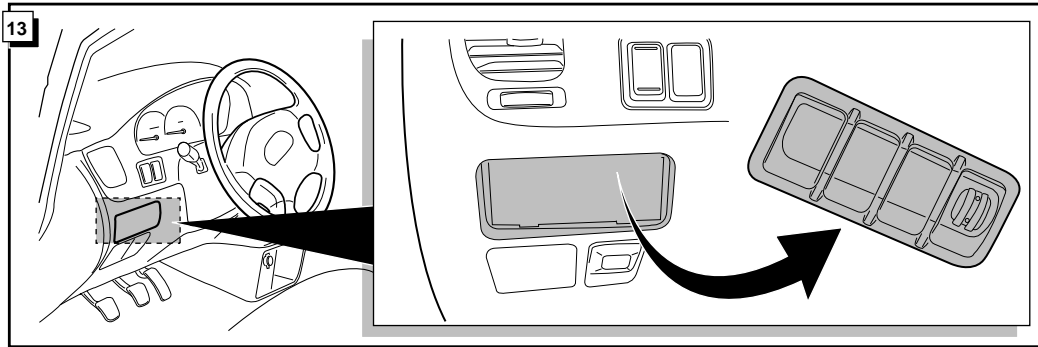

INFO Anschluß Steckdose / Connection de la prise / Socket connection / Contactdoos aansluiting

DIN/ISO 11446	D	F	GB	NL	
	1/L	gelb	jaune	yellow	geel
	2	blau	bleu	blue	blauw
	2a	grau	gris	grey	grijs
	3/31	weiß	blanc	white	wit
	4/R	grün	vert	green	groen
	5/58-R	braun	marron	brown	bruin
	6/54	rot	rouge	red	rood
	7/58-L	schwarz	noir	black	zwart
	8	schwarz/rot	noir/rouge	black/red	zwart/rood
	9	braun/weiß	marron/blanc	brown/white	bruin/wit
	10	rot	rouge	red	rood
	11	weiß	blanc	white	wit
	12	rot/blau	rouge/bleu	red/blue	rood/blauw
	13	weiß	blanc	white	wit