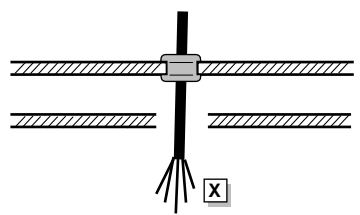

Le deuxième témoin de contrôle clignote lorsque les feux de détresses (6X21W) et les clignotants (3X21W) du véhicule sont allumés alors que la caravane/remorque est accouplée au véhicule.

By switching on flashers with the trailer connected (3x21W) or the warning lights (6x21W), the 2nd direction indicator light will flash.

Het controle-lampje knippert wanneer bij aangesloten aanhanger de knipperlichten (3x21W) of waarschuwingslichten (6x21W) ingeschakeld zijn.

5

1

3

2

5

4

19

20

INFO Anschluß Steckdose / Connection de la prise / Socket connection / Contactdoos aansluiting

DIN/ISO 11446	D	F	GB	NL	
	1/L	gelb	jaune	yellow	geel
	2	blau	bleu	blue	blauw
	2a	grau	gris	grey	grijs
	3/31	weiß	blanc	white	wit
	4/R	grün	vert	green	groen
	5/58-R	braun	marron	brown	bruin
	6/54	rot	rouge	red	rood
	7/58-L	schwarz	noir	black	zwart
	8	schwarz/rot	noir/rouge	black/red	zwart/rood
	9	braun/weiß	marron/blanc	brown/white	bruin/wit
	10	rot	rouge	red	rood
	11	weiß	blanc	white	wit
	12	rot/blau	rouge/bleu	red/blue	rood/blauw
	13	weiß	blanc	white	wit