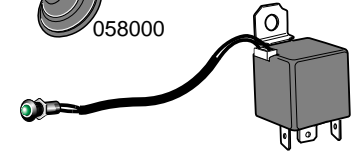

Einbauanleitung Elektrosatz
Anhängervorrichtung mit 13-P Steckdose
lt. DIN/ISO Norm 11446

Instructions de montage du faisceau
électrique pour crochet d'attelage
conforme à la norme
DIN/ISO 11446 prise 13-P

Fitting instructions electric wiringkit
towbar with 13-P socket up to
DIN/ISO norm 11446

Montage-handleiding elektrokabelset voor
trekhaak met 13-P contactdoos
vlg. DIN/ISO norm 11446

HYUNDAI TRAJET MPV

Bestel Nr.: HY-016-DL

* Teilliste

* Liste de pieces

* Part list

* Onderdelenlijst

Braun/Weiß Maron/Blanc
Brown/White Bruin/Wit

INFO

ROUTING