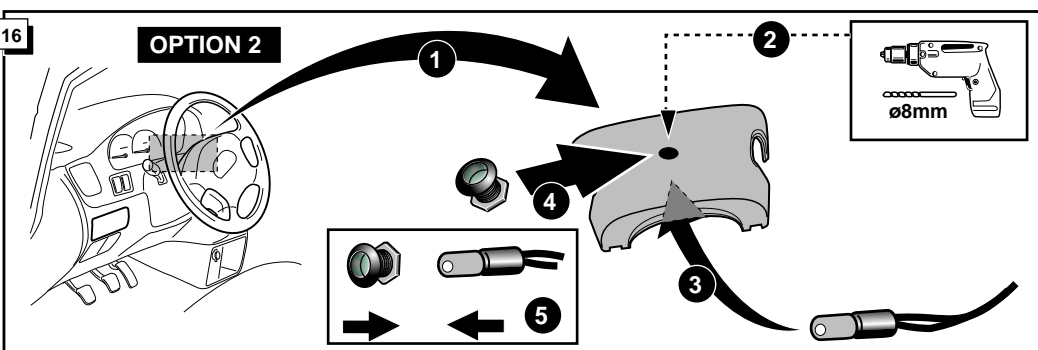

INFO Anschluß Steckdose / Connection de la prise / Socket connection / Contactdoos aansluiting

DIN/ISO 11446	D	F	GB	NL	
	1/L	gelb	jaune	yellow	geel
	2	blau	bleu	blue	blauw
	2a	grau	gris	grey	grijs
	3/31	weiß	blanc	white	wit
	4/R	grün	vert	green	groen
	5/58-R	braun	marron	brown	bruin
	6/54	rot	rouge	red	rood
	7/58-L	schwarz	noir	black	zwart
	8	schwarz/rot	noir/rouge	black/red	zwart/rood
	9	braun/weiß	marron/blanc	brown/white	bruin/wit
	10	rot	rouge	red	rood
	11	weiß	blanc	white	wit
	12	rot/blau	rouge/bleu	red/blue	rood/blauw
	13	weiß	blanc	white	wit