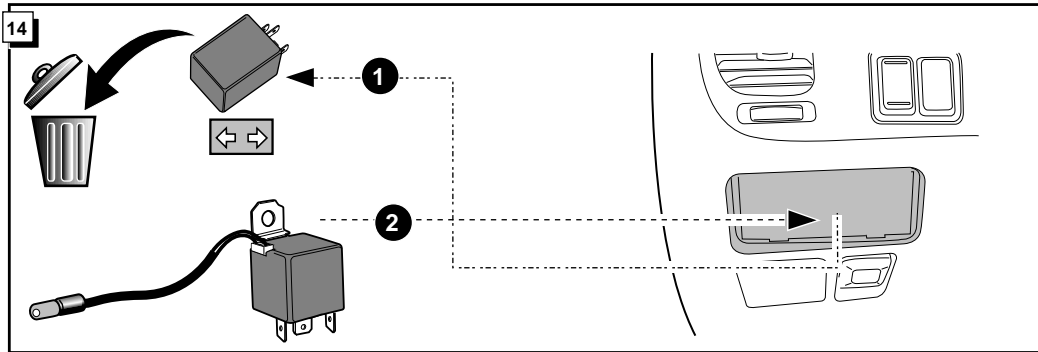

INFO Anschluß Steckdose / Connection de la prise / Socket connection / Contactdoos aansluiting

DIN/ISO 11446	D	F	GB	NL	
	1/L	gelb	jaune	yellow	geel
	2	blau	bleu	blue	blauw
	2a	grau	gris	grey	grijs
	3/31	weiß	blanc	white	wit
	4/R	grün	vert	green	groen
	5/58-R	braun	marron	brown	bruin
	6/54	rot	rouge	red	rood
	7/58-L	schwarz	noir	black	zwart
	8	schwarz/rot	noir/rouge	black/red	zwart/rood
	9	braun/weiß	marron/blanc	brown/white	bruin/wit
	10	rot	rouge	red	rood
	11	weiß	blanc	white	wit
	12	rot/blau	rouge/bleu	red/blue	rood/blauw
	13	weiß	blanc	white	wit