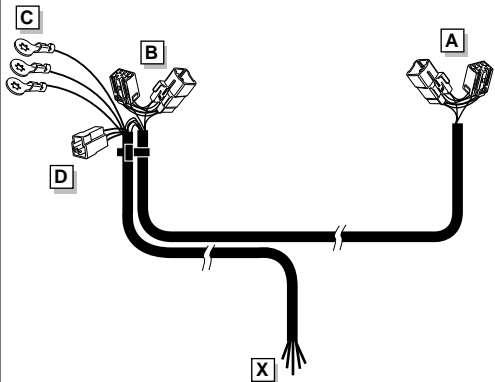

Einbauanleitung Elektrosatz
Anhängervorrichtung mit 13-P Steckdose
lt. DIN/ISO Norm 11446

Instructions de montage du faisceau
électrique pour crochet d'attelage
conforme à la norme
DIN/ISO 11446 prise 13-P

Bestel Nr.: HY-016-DL

* Teilliste

* Liste de pieces

* Part list

* Onderdelenlijst

Braun/Weiß Maron/Blanc
Brown/White Bruin/Wit

INFO

ROUTING

17

18

**! FUNKTIONEN KONTROLLIEREN !
 ! CONTRÔLER LES FONCTIONS !
 ! CHECK FUNCTIONS !
 ! CONTROLEER FUNCTIES !**

INFO

Die Kontrollleuchte blinkt, wenn beim angeschlossenen Anhänger die Blinker (3x21W) oder Warnblinkanlage (6x21W) eingeschaltet sind.

Le deuxième témoin de contrôle clignote lorsque les feux de détresses (6X21W) et les clignotants (3X21W) du véhicule sont allumés alors que la caravane/remorque est accouplée au véhicule.

By switching on flashers with the trailer connected (3x21W) or the warning lights (6x21W), the 2nd direction indicator light will flash.