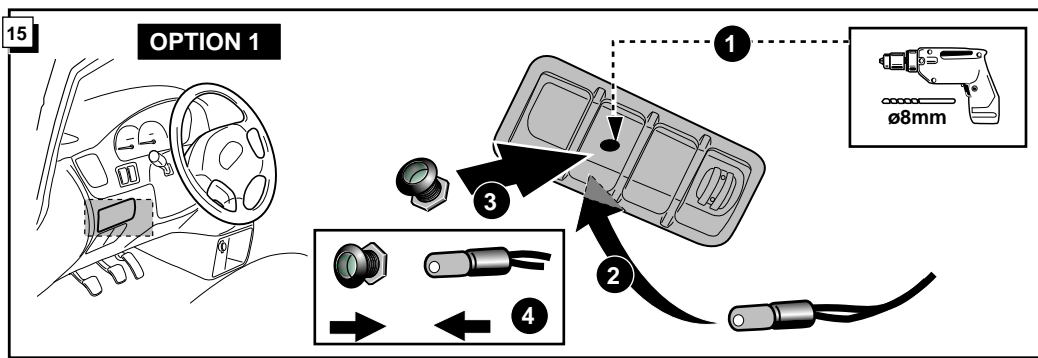

INFO Anschluß Steckdose / Connection de la prise / Socket connection / Contactdoos aansluiting

DIN/ISO 11446	D	F	GB	NL	
	1/L	gelb	jaune	yellow	geel
	2	blau	bleu	blue	blauw
	2a	grau	gris	grey	grijs
	3/31	weiß	blanc	white	wit
	4/R	grün	vert	green	groen
	5/58-R	braun	marron	brown	bruin
	6/54	rot	rouge	red	rood
	7/58-L	schwarz	noir	black	zwart
	8	schwarz/rot	noir/rouge	black/red	zwart/rood
	9	braun/weiß	marron/blanc	brown/white	bruin/wit
	10	rot	rouge	red	rood
	11	weiß	blanc	white	wit
	12	rot/blau	rouge/bleu	red/blue	rood/blauw
	13	weiß	blanc	white	wit