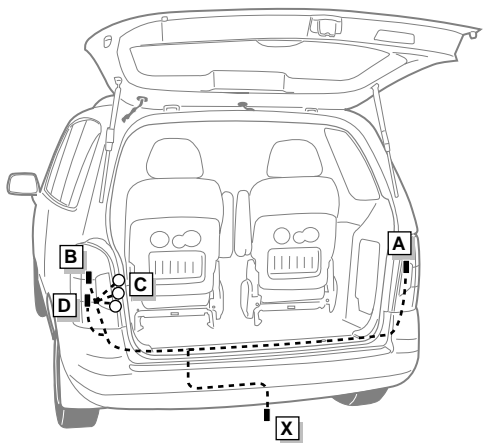

17

18

**! FUNKTIONEN KONTROLLIEREN !
 ! CONTRÔLER LES FONCTIONS !
 ! CHECK FUNCTIONS !
 ! CONTROLEER FUNCTIES !**

INFO

Die Kontrollleuchte blinkt, wenn beim angeschlossenen Anhänger die Blinker (3x21W) oder Warnblinkanlage (6x21W) eingeschaltet sind.