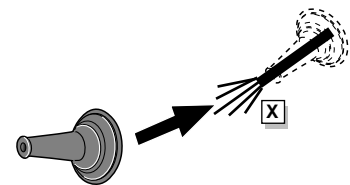

INFO

ROUTING

17

18

**! FUNKTIONEN KONTROLLIEREN !
! CONTRÔLER LES FONCTIONS !
! CHECK FUNCTIONS !
! CONTROLEER FUNCTIES !**

INFO

Die Kontrollleuchte blinkt, wenn beim angeschlossenen Anhänger die Blinker (3x21W) oder Warnblinkanlage (6x21W) eingeschaltet sind.

Le deuxième témoin de contrôle clignote lorsque les feux de détresses (6X21W) et les clignotants (3X21W) du véhicule sont allumés alors que la caravane/remorque est accouplée au véhicule.

By switching on flashers with the trailer connected (3x21W) or the warning lights (6x21W), the 2nd direction indicator light will flash.

Het controle-lampje knippert wanneer bij aangesloten aanhanger de knipperlichten (3x21W) of waarschuwingslichten (6x21W) ingeschakeld zijn.

5

1

3

2

5

4

19

20