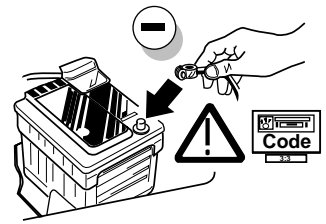

17

18

**! FUNKTIONEN KONTROLLIEREN !
 ! CONTRÔLER LES FONCTIONS !
 ! CHECK FUNCTIONS !
 ! CONTROLEER FUNCTIES !**

INFO

Die Kontrollleuchte blinkt, wenn beim angeschlossenen Anhänger die Blinker (3x21W) oder Warnblinkanlage (6x21W) eingeschaltet sind.