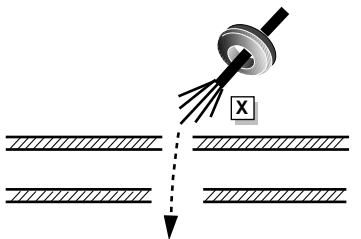

Le deuxième témoin de contrôle clignote lorsque les feux de détresses (6X21W) et les clignotants (3X21W) du véhicule sont allumés alors que la caravane/remorque est accouplée au véhicule.

By switching on flashers with the trailer connected (3x21W) or the warning lights (6x21W), the 2nd direction indicator light will flash.

Het controle-lampje knippert wanneer bij aangesloten aanhanger de knipperlichten (3x21W) of waarschuwingslichten (6x21W) ingeschakeld zijn.

5

1

3

2

5

4

19

20

INFO Anschluß Steckdose / Connection de la prise / Socket connection / Contactdoos aansluiting

DIN/ISO 11446	D	F	GB	NL	
	1/L	gelb	jaune	yellow	geel
	2	blau	bleu	blue	blauw
	2a	grau	gris	grey	grijs
	3/31	weiß	blanc	white	wit
	4/R	grün	vert	green	groen
	5/58-R	braun	marron	brown	bruin
	6/54	rot	rouge	red	rood
	7/58-L	schwarz	noir	black	zwart
	8	schwarz/rot	noir/rouge	black/red	zwart/rood
	9	braun/weiß	marron/blanc	brown/white	bruin/wit
	10	rot	rouge	red	rood
	11	weiß	blanc	white	wit
	12	rot/blau	rouge/bleu	red/blue	rood/blauw
	13	weiß	blanc	white	wit