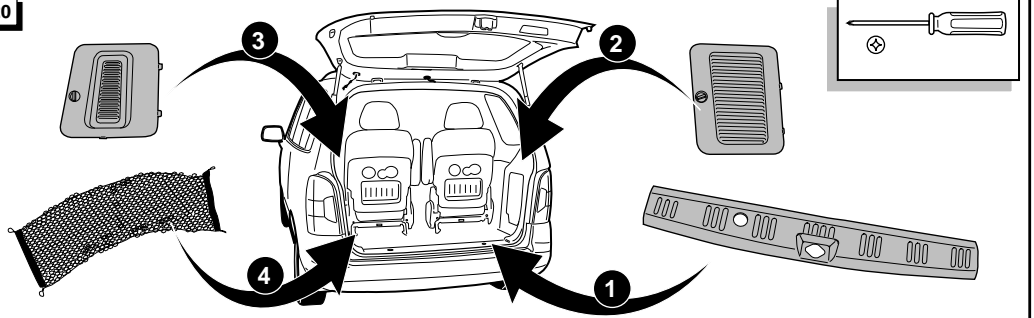

INFO

ROUTING

17

18

**! FUNKTIONEN KONTROLLIEREN !
! CONTRÔLER LES FONCTIONS !
! CHECK FUNCTIONS !
! CONTROLEER FUNCTIES !**

INFO

Die Kontrollleuchte blinkt, wenn beim angeschlossenen Anhänger die Blinker (3x21W) oder Warnblinkanlage (6x21W) eingeschaltet sind.

Le deuxième témoin de contrôle clignote lorsque les feux de détresses (6X21W) et les clignotants (3X21W) du véhicule sont allumés alors que la caravane/remorque est accouplée au véhicule.

By switching on flashers with the trailer connected (3x21W) or the warning lights (6x21W), the 2nd direction indicator light will flash.

Het controle-lampje knippert wanneer bij aangesloten aanhanger de knipperlichten (3x21W) of waarschuwingslichten (6x21W) ingeschakeld zijn.

5

1

3

2

5

4

19

20