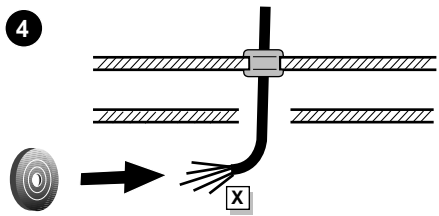

Le deuxième témoin de contrôle clignote lorsque les feux de détresses (6X21W) et les clignotants (3X21W) du véhicule sont allumés alors que la caravane/remorque est accouplée au véhicule.

By switching on flashers with the trailer connected (3x21W) or the warning lights (6x21W), the 2nd direction indicator light will flash.

Het controle-lampje knippert wanneer bij aangesloten aanhanger de knipperlichten (3x21W) of waarschuwingslichten (6x21W) ingeschakeld zijn.

5

1

3

2

5

4

19

20

INFO Anschluß Steckdose / Connection de la prise / Socket connection / Contactdoos aansluiting

DIN/ISO 11446	D	F	GB	NL	
	1/L	gelb	jaune	yellow	geel
	2	blau	bleu	blue	blauw
	2a	grau	gris	grey	grijs
	3/31	weiß	blanc	white	wit
	4/R	grün	vert	green	groen
	5/58-R	braun	marron	brown	bruin
	6/54	rot	rouge	red	rood
	7/58-L	schwarz	noir	black	zwart
	8	schwarz/rot	noir/rouge	black/red	zwart/rood
	9	braun/weiß	marron/blanc	brown/white	bruin/wit
	10	rot	rouge	red	rood
	11	weiß	blanc	white	wit
	12	rot/blau	rouge/bleu	red/blue	rood/blauw
	13	weiß	blanc	white	wit