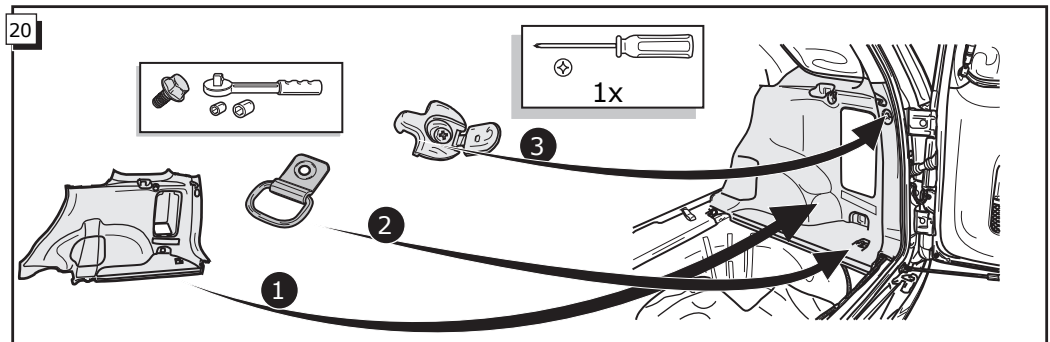

18

! FUNKTIONEN KONTROLLIEREN !
CONTRÔLER LES FONCTIONS !
CHECK FUNCTIONS !
CONTROLEER FUNCTIES !