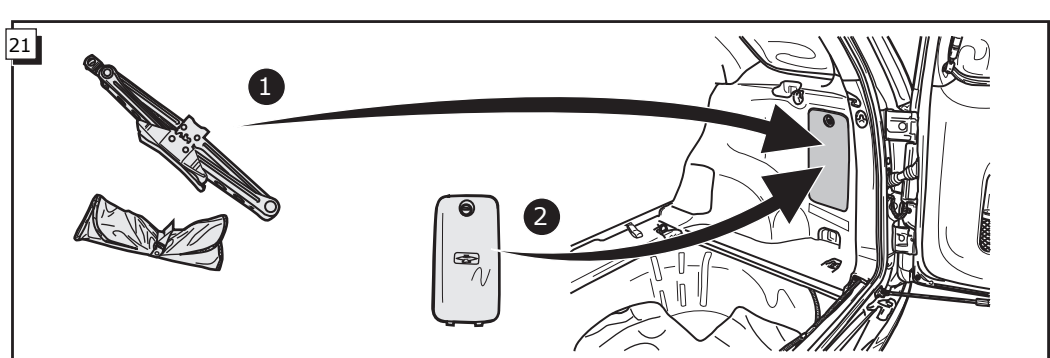

18

! FUNKTIONEN KONTROLLIEREN !
CONTRÔLER LES FONCTIONS !
CHECK FUNCTIONS !
CONTROLEER FUNCTIES !