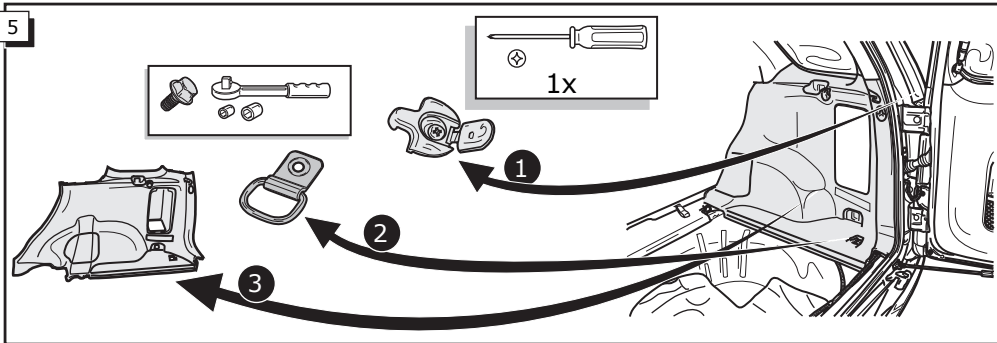

18

! FUNKTIONEN KONTROLLIEREN !
CONTRÔLER LES FONCTIONS !
CHECK FUNCTIONS !
CONTROLEER FUNCTIES !