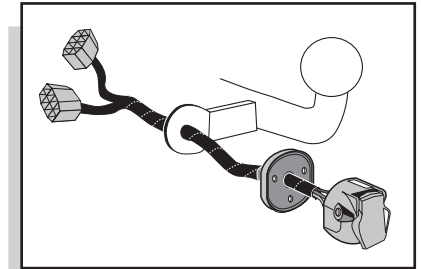

Einbauanleitung Elektrosatz  
Anhängervorrichtung mit 12-N Steckdose  
lt. DIN/ISO Norm 1724

Instructions de montage du faisceau  
électrique pour crochet d'attelage  
conforme à la norme  
DIN/ISO 1724 prise 12-N

Fitting instructions electric wiringkit  
towbar with 12-N socket up to  
DIN/ISO norm 1724

Montage-handleiding elektrokabelset voor  
trekhaak met 12-N contactdoos  
vlg. DIN/ISO norm 1724