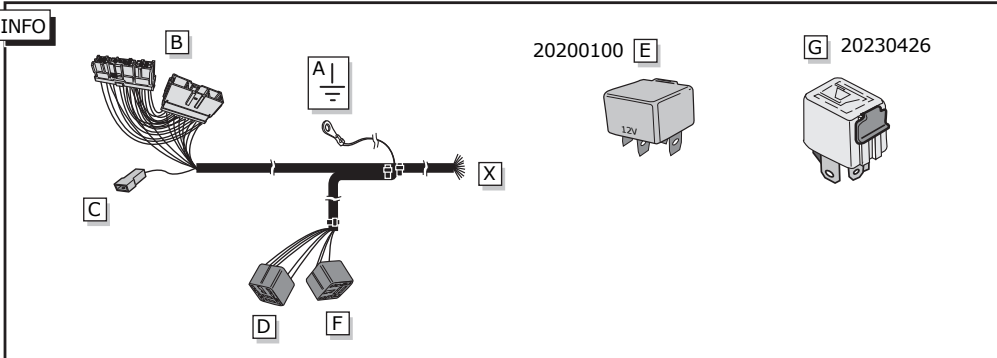

Einbauanleitung Elektrosatz  
Anhängervorrichtung mit 12-N Steckdose  
lt. DIN/ISO Norm 1724

Instructions de montage du faisceau  
électrique pour crochet d'attelage  
conforme à la norme  
DIN/ISO 1724 prise 12-N

Fitting instructions electric wiringkit  
towbar with 12-N socket up to  
DIN/ISO norm 1724

Montage-handleiding elektrokabelset voor  
trekhaak met 12-N contactdoos  
vlg. DIN/ISO norm 1724

18

**!** FUNKTIONEN KONTROLLIEREN !  
 CONTRÔLER LES FONCTIONS !  
 CHECK FUNCTIONS !  
 CONTROLEER FUNCTIES !

DIN/ISO 1724		(D)	(F)	(GB)	(NL)
	1/L	gelb	jaune	yellow	geel
	2	blau	bleu	blue	blauw
	3/31	weiß	blanc	white	wit
	4/R	grün	vert	green	groen
	5/58-R	braun	marron	brown	bruin
	6/54	rot	rouge	red	rood
	7/58-L	schwarz	noir	black	zwart