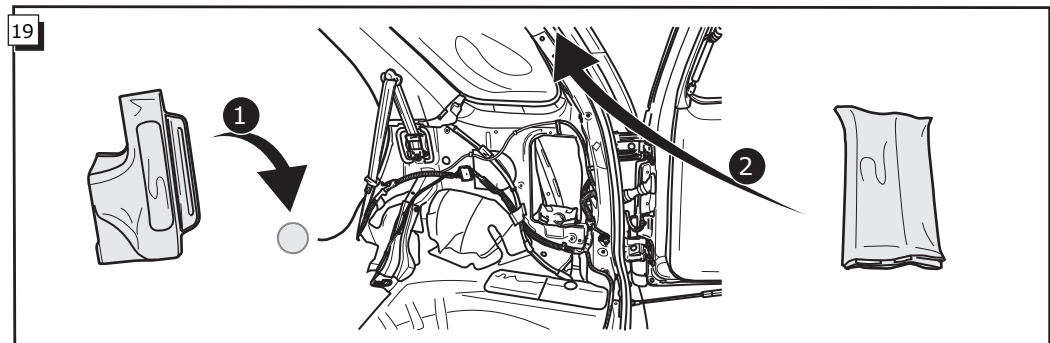

18

! FUNKTIONEN KONTROLLIEREN !
CONTRÔLER LES FONCTIONS !
CHECK FUNCTIONS !
CONTROLEER FUNCTIES !