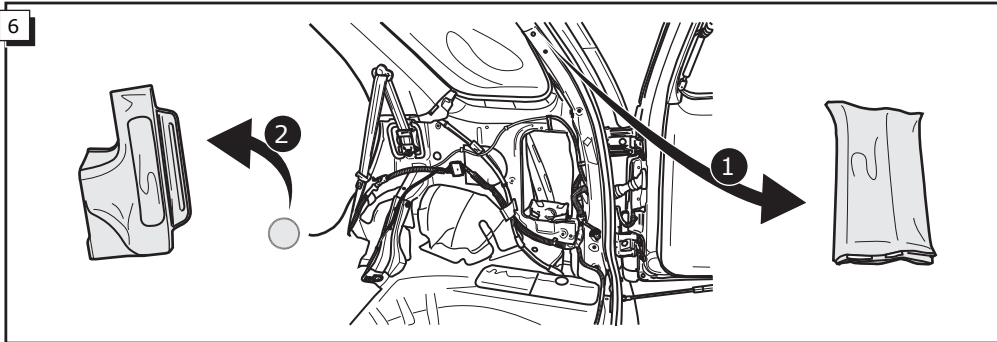

18

! FUNKTIONEN KONTROLLIEREN !
CONTRÔLER LES FONCTIONS !
CHECK FUNCTIONS !
CONTROLEER FUNCTIES !