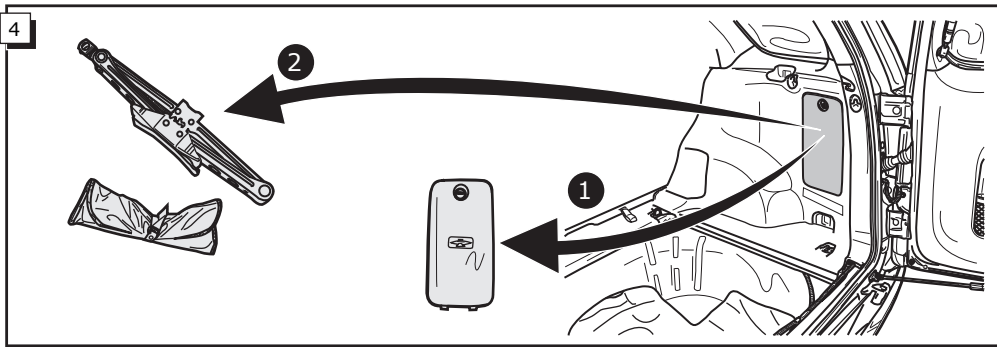

18

! FUNKTIONEN KONTROLLIEREN !
CONTRÔLER LES FONCTIONS !
CHECK FUNCTIONS !
CONTROLEER FUNCTIES !