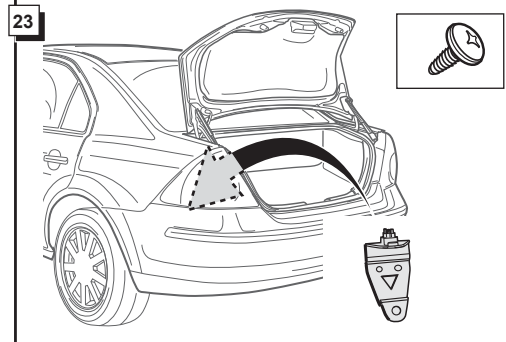

**Fitting instructions electric wiringkit  
towbar with 12-N socket up to  
DIN/ISO norm 1724**

**Montage-handleiding elektrokabelset voor  
trekhaak met 12-N contactdoos  
vlg. DIN/ISO norm 1724**

**Instrucciones de montaje de juego de cables  
eléctricos para gancho de remolque con  
caja de conexiones 12-N según  
norma DIN/ISO 1724**

5

6

24

25

19

**! FUNKTIONEN KONTROLLIEREN !  
 CONTRÔLER LES FONCTIONS !  
 CHECK FUNCTIONS !  
 CONTROLEER FUNCTIES !  
 CONTROLA LOS FUNCIONES!**

INFO

**Anschluß Steckdose / Connection de la prise / Socket connection  
 Contactdoos aansluiting / Conexión del caja de enchufe**