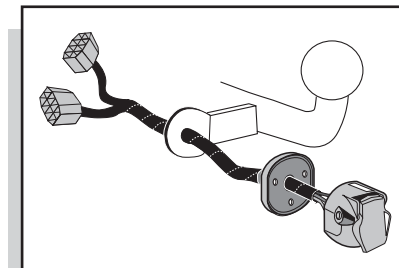

**Einbauanleitung Elektrosatz  
Anhängervorrichtung mit 12-N Steckdose  
lt. DIN/ISO Norm 1724**

**Instructions de montage du faisceau  
électrique pour crochet d'attelage  
conforme à la norme  
DIN/ISO 1724 prise 12-N**

**Fitting instructions electric wiringkit  
towbar with 12-N socket up to  
DIN/ISO norm 1724**

**Montage-handleiding elektrokabelset voor  
trekhaak met 12-N contactdoos  
vlg. DIN/ISO norm 1724**

**Instrucciones de montaje de juego de cables  
eléctricos para gancho de remolque con  
caja de conexiones 12-N según  
norma DIN/ISO 1724**