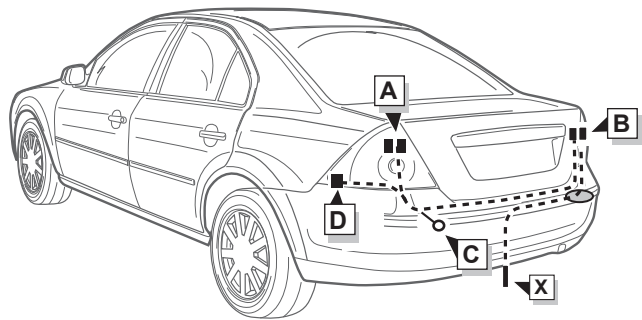

**Fitting instructions electric wiringkit  
towbar with 12-N socket up to  
DIN/ISO norm 1724**

**Montage-handleiding elektrokabelset voor  
trekhaak met 12-N contactdoos  
vlg. DIN/ISO norm 1724**

**Instrucciones de montaje de juego de cables  
eléctricos para gancho de remolque con  
caja de conexiones 12-N según  
norma DIN/ISO 1724**

## FORD MONDEO SEDAN 2001-

Bestel Nr.: FR-010-BB

**1 HATCHBACK + SEDAN**

**2**

**3**

**4**

**INFO**

**ROUTING**