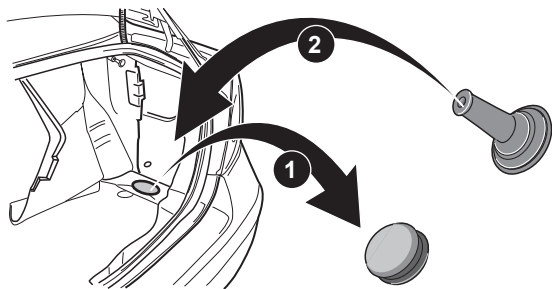

**Einbauanleitung Elektrosatz  
Anhängervorrichtung mit 12-N Steckdose  
lt. DIN/ISO Norm 1724**

**Instructions de montage du faisceau  
électrique pour crochet d'attelage  
conforme à la norme  
DIN/ISO 1724 prise 12-N**

**Fitting instructions electric wiringkit  
towbar with 12-N socket up to  
DIN/ISO norm 1724**

**Montage-handleiding elektrokabelset voor  
trekhaak met 12-N contactdoos  
vlg. DIN/ISO norm 1724**

**Instrucciones de montaje de juego de cables  
eléctricos para gancho de remolque con  
caja de conexiones 12-N según  
norma DIN/ISO 1724**

5

6

24

25

19

**! FUNKTIONEN KONTROLLIEREN !  
 CONTRÔLER LES FONCTIONS !  
 CHECK FUNCTIONS !  
 CONTROLEER FUNCTIES !  
 CONTROLA LOS FUNCIONES!**

INFO

**Anschluß Steckdose / Connection de la prise / Socket connection  
 Contactdoos aansluiting / Conexión del caja de enchufe**