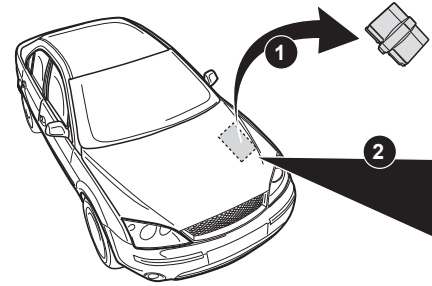

1 HATCHBACK + SEDAN