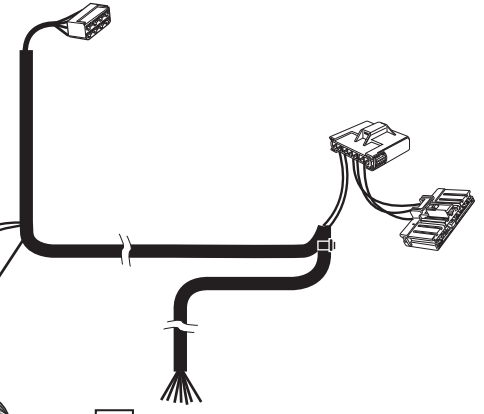

**Einbauanleitung Elektrosatz  
Anhängervorrichtung mit 12-N Steckdose  
lt. DIN/ISO Norm 1724**

**Instructions de montage du faisceau  
électrique pour crochet d'attelage  
conforme à la norme  
DIN/ISO 1724 prise 12-N**

**Fitting instructions electric wiringkit  
towbar with 12-N socket up to  
DIN/ISO norm 1724**

**Montage-handleiding elektrokabelset voor  
trekhaak met 12-N contactdoos  
vlg. DIN/ISO norm 1724**

**Instrucciones de montaje de juego de cables  
eléctricos para gancho de remolque con  
caja de conexiones 12-N según  
norma DIN/ISO 1724**

## FORD MONDEO SEDAN 2001-

Bestel Nr.: FR-010-BB

**1 HATCHBACK + SEDAN**

**2**

**3**

**4**

**INFO**

**ROUTING**

5

6

24

25

19

**! FUNKTIONEN KONTROLLIEREN !  
 CONTRÔLER LES FONCTIONS !  
 CHECK FUNCTIONS !  
 CONTROLEER FUNCTIES !  
 CONTROLA LOS FUNCIONES!**

INFO

**Anschluß Steckdose / Connection de la prise / Socket connection  
 Contactdoos aansluiting / Conexión del caja de enchufe**