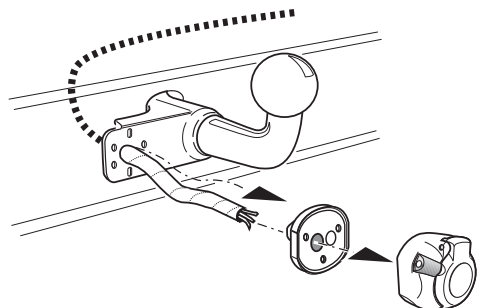

**Einbauanleitung Elektrosatz  
Anhängervorrichtung mit 12-N Steckdose  
lt. DIN/ISO Norm 1724**

**Instructions de montage du faisceau  
électrique pour crochet d'attelage  
conforme à la norme  
DIN/ISO 1724 prise 12-N**

**Fitting instructions electric wiringkit  
towbar with 12-N socket up to  
DIN/ISO norm 1724**

**Montage-handleiding elektrokabelset voor  
trekhaak met 12-N contactdoos  
vlg. DIN/ISO norm 1724**

**Instrucciones de montaje de juego de cables  
eléctricos para gancho de remolque con  
caja de conexiones 12-N según  
norma DIN/ISO 1724**

5

6

24

25

19

**! FUNKTIONEN KONTROLLIEREN !  
 CONTRÔLER LES FONCTIONS !  
 CHECK FUNCTIONS !  
 CONTROLEER FUNCTIES !  
 CONTROLA LOS FUNCIONES!**

INFO

**Anschluß Steckdose / Connection de la prise / Socket connection  
 Contactdoos aansluiting / Conexión del caja de enchufe**