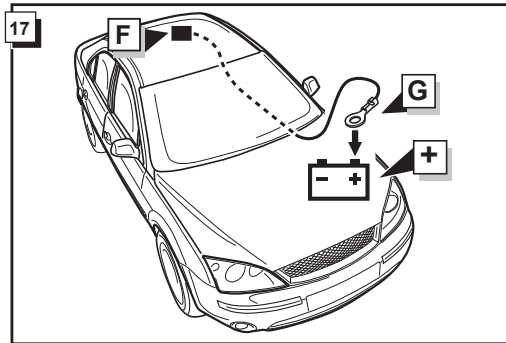

**Einbauanleitung Elektrosatz  
Anhängervorrichtung mit 12-N Steckdose  
lt. DIN/ISO Norm 1724**

**Instructions de montage du faisceau  
électrique pour crochet d'attelage  
conforme à la norme  
DIN/ISO 1724 prise 12-N**

**Fitting instructions electric wiringkit  
towbar with 12-N socket up to  
DIN/ISO norm 1724**

**Montage-handleiding elektrokabelset voor  
trekhaak met 12-N contactdoos  
vlg. DIN/ISO norm 1724**

**Instrucciones de montaje de juego de cables  
eléctricos para gancho de remolque con  
caja de conexiones 12-N según  
norma DIN/ISO 1724**

5

6

24

25

19

**! FUNKTIONEN KONTROLLIEREN !  
 CONTRÔLER LES FONCTIONS !  
 CHECK FUNCTIONS !  
 CONTROLEER FUNCTIES !  
 CONTROLA LOS FUNCIONES!**

INFO

**Anschluß Steckdose / Connection de la prise / Socket connection  
 Contactdoos aansluiting / Conexión del caja de enchufe**