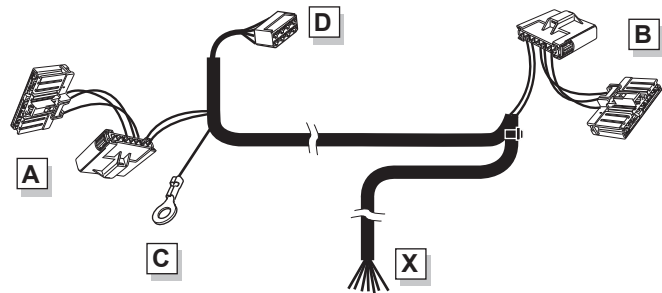

**Einbauanleitung Elektrosatz  
Anhängervorrichtung mit 12-N Steckdose  
lt. DIN/ISO Norm 1724**

**Instructions de montage du faisceau  
électrique pour crochet d'attelage  
conforme à la norme  
DIN/ISO 1724 prise 12-N**

**Fitting instructions electric wiringkit  
towbar with 12-N socket up to  
DIN/ISO norm 1724**

**Montage-handleiding elektrokabelset voor  
trekhaak met 12-N contactdoos  
vlg. DIN/ISO norm 1724**

**Instrucciones de montaje de juego de cables  
eléctricos para gancho de remolque con  
caja de conexiones 12-N según  
norma DIN/ISO 1724**

## FORD MONDEO SEDAN 2001-

Bestel Nr.: FR-010-BB

**1 HATCHBACK + SEDAN**

**2**

**3**

**4**

**INFO**

**ROUTING**

5

6

24

25

19

**! FUNKTIONEN KONTROLLIEREN !  
 CONTRÔLER LES FONCTIONS !  
 CHECK FUNCTIONS !  
 CONTROLEER FUNCTIES !  
 CONTROLA LOS FUNCIONES!**

INFO

**Anschluß Steckdose / Connection de la prise / Socket connection  
 Contactdoos aansluiting / Conexión del caja de enchufe**