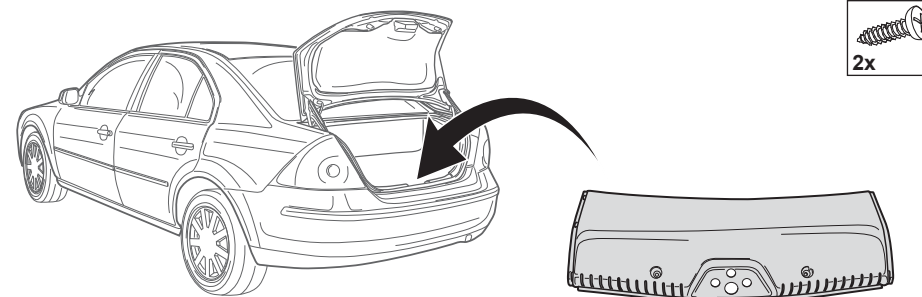

**Fitting instructions electric wiringkit  
towbar with 12-N socket up to  
DIN/ISO norm 1724**

**Montage-handleiding elektrokabelset voor  
trekhaak met 12-N contactdoos  
vlg. DIN/ISO norm 1724**

**Instrucciones de montaje de juego de cables  
eléctricos para gancho de remolque con  
caja de conexiones 12-N según  
norma DIN/ISO 1724**

5

6

24

25

19

**! FUNKTIONEN KONTROLLIEREN !  
 CONTRÔLER LES FONCTIONS !  
 CHECK FUNCTIONS !  
 CONTROLEER FUNCTIES !  
 CONTROLA LOS FUNCIONES!**

INFO

**Anschluß Steckdose / Connection de la prise / Socket connection  
 Contactdoos aansluiting / Conexión del caja de enchufe**