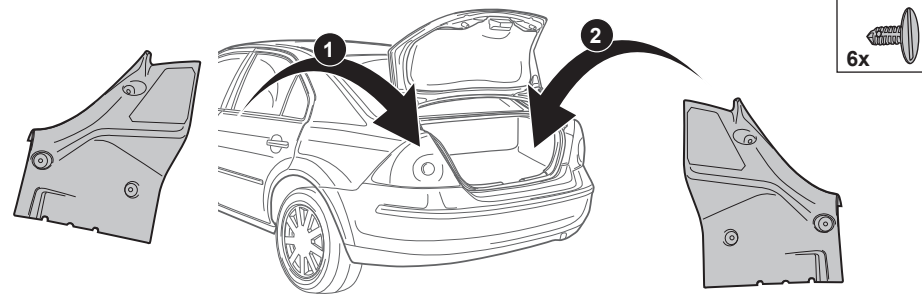

**Einbauanleitung Elektrosatz  
Anhängervorrichtung mit 12-N Steckdose  
lt. DIN/ISO Norm 1724**

**Instructions de montage du faisceau  
électrique pour crochet d'attelage  
conforme à la norme  
DIN/ISO 1724 prise 12-N**

**Fitting instructions electric wiringkit  
towbar with 12-N socket up to  
DIN/ISO norm 1724**

**Montage-handleiding elektrokabelset voor  
trekhaak met 12-N contactdoos  
vlg. DIN/ISO norm 1724**

**Instrucciones de montaje de juego de cables  
eléctricos para gancho de remolque con  
caja de conexiones 12-N según  
norma DIN/ISO 1724**

## FORD MONDEO SEDAN 2001-

Bestel Nr.: FR-010-BB

**1 HATCHBACK + SEDAN**

**2**

**3**

**4**

**INFO**

**ROUTING**

5

6

24

25

19

**! FUNKTIONEN KONTROLLIEREN !  
 CONTRÔLER LES FONCTIONS !  
 CHECK FUNCTIONS !  
 CONTROLEER FUNCTIES !  
 CONTROLA LOS FUNCIONES!**

INFO

**Anschluß Steckdose / Connection de la prise / Socket connection  
 Contactdoos aansluiting / Conexión del caja de enchufe**