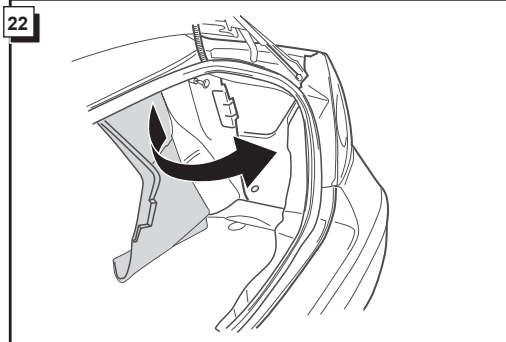

**Fitting instructions electric wiringkit  
towbar with 12-N socket up to  
DIN/ISO norm 1724**

**Montage-handleiding elektrokabelset voor  
trekhaak met 12-N contactdoos  
vlg. DIN/ISO norm 1724**

**Instrucciones de montaje de juego de cables  
eléctricos para gancho de remolque con  
caja de conexiones 12-N según  
norma DIN/ISO 1724**

5

6

24

25

19

**! FUNKTIONEN KONTROLLIEREN !  
 CONTRÔLER LES FONCTIONS !  
 CHECK FUNCTIONS !  
 CONTROLEER FUNCTIES !  
 CONTROLA LOS FUNCIONES!**

INFO

**Anschluß Steckdose / Connection de la prise / Socket connection  
 Contactdoos aansluiting / Conexión del caja de enchufe**