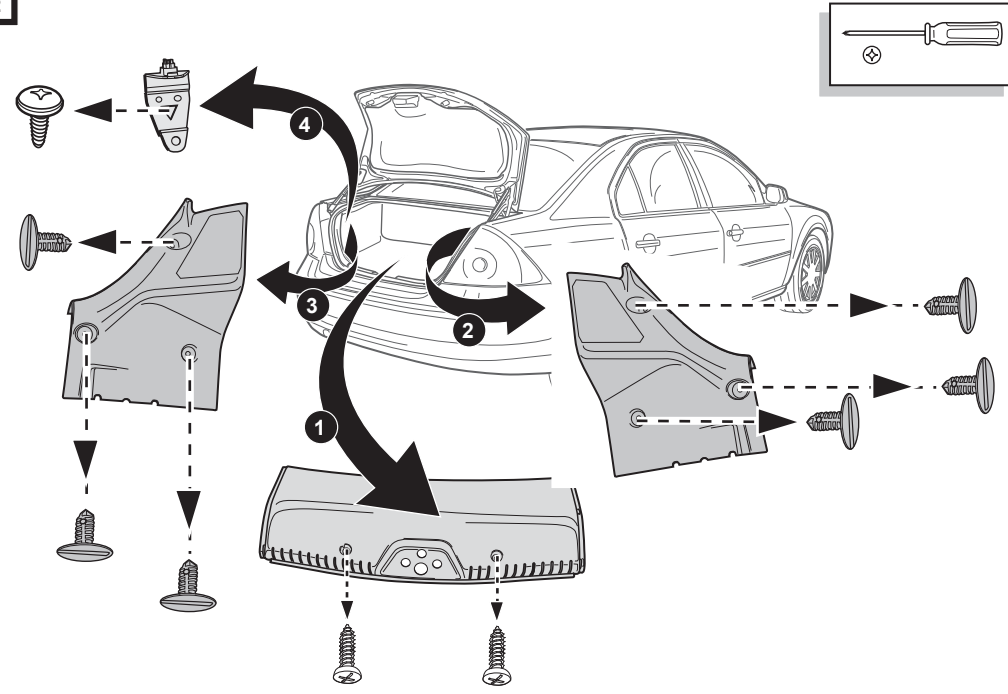

**Einbauanleitung Elektrosatz  
Anhängervorrichtung mit 12-N Steckdose  
lt. DIN/ISO Norm 1724**

**Instructions de montage du faisceau  
électrique pour crochet d'attelage  
conforme à la norme  
DIN/ISO 1724 prise 12-N**

**Fitting instructions electric wiringkit  
towbar with 12-N socket up to  
DIN/ISO norm 1724**

**Montage-handleiding elektrokabelset voor  
trekhaak met 12-N contactdoos  
vlg. DIN/ISO norm 1724**

**Instrucciones de montaje de juego de cables  
eléctricos para gancho de remolque con  
caja de conexiones 12-N según  
norma DIN/ISO 1724**

## FORD MONDEO SEDAN 2001-

Bestel Nr.: FR-010-BB

**1 HATCHBACK + SEDAN**

**2**

**3**

**4**

**INFO**

**ROUTING**

5

6

24

25

19

**! FUNKTIONEN KONTROLLIEREN !  
 CONTRÔLER LES FONCTIONS !  
 CHECK FUNCTIONS !  
 CONTROLEER FUNCTIES !  
 CONTROLA LOS FUNCIONES!**

INFO

**Anschluß Steckdose / Connection de la prise / Socket connection  
 Contactdoos aansluiting / Conexión del caja de enchufe**