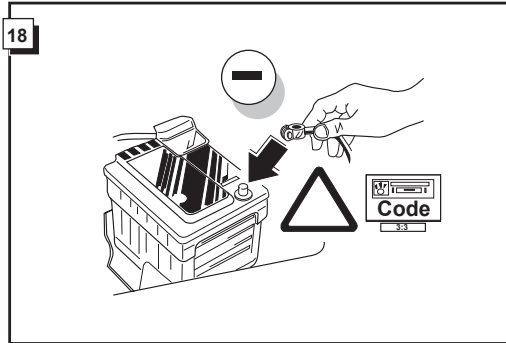

**Einbauanleitung Elektrosatz  
Anhängervorrichtung mit 12-N Steckdose  
lt. DIN/ISO Norm 1724**

**Instructions de montage du faisceau  
électrique pour crochet d'attelage  
conforme à la norme  
DIN/ISO 1724 prise 12-N**

**Fitting instructions electric wiringkit  
towbar with 12-N socket up to  
DIN/ISO norm 1724**

**Montage-handleiding elektrokabelset voor  
trekhaak met 12-N contactdoos  
vlg. DIN/ISO norm 1724**

**Instrucciones de montaje de juego de cables  
eléctricos para gancho de remolque con  
caja de conexiones 12-N según  
norma DIN/ISO 1724**

5

6

24

25

19

**! FUNKTIONEN KONTROLLIEREN !  
 CONTRÔLER LES FONCTIONS !  
 CHECK FUNCTIONS !  
 CONTROLEER FUNCTIES !  
 CONTROLA LOS FUNCIONES!**

INFO

**Anschluß Steckdose / Connection de la prise / Socket connection  
 Contactdoos aansluiting / Conexión del caja de enchufe**