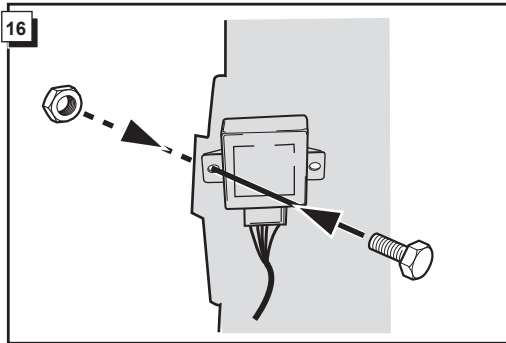

**Einbauanleitung Elektrosatz  
Anhängervorrichtung mit 12-N Steckdose  
lt. DIN/ISO Norm 1724**

**Instructions de montage du faisceau  
électrique pour crochet d'attelage  
conforme à la norme  
DIN/ISO 1724 prise 12-N**

**Fitting instructions electric wiringkit  
towbar with 12-N socket up to  
DIN/ISO norm 1724**

**Montage-handleiding elektrokabelset voor  
trekhaak met 12-N contactdoos  
vlg. DIN/ISO norm 1724**

**Instrucciones de montaje de juego de cables  
eléctricos para gancho de remolque con  
caja de conexiones 12-N según  
norma DIN/ISO 1724**

5

6

24

25

19

**! FUNKTIONEN KONTROLLIEREN !  
 CONTRÔLER LES FONCTIONS !  
 CHECK FUNCTIONS !  
 CONTROLEER FUNCTIES !  
 CONTROLA LOS FUNCIONES!**

INFO

**Anschluß Steckdose / Connection de la prise / Socket connection  
 Contactdoos aansluiting / Conexión del caja de enchufe**