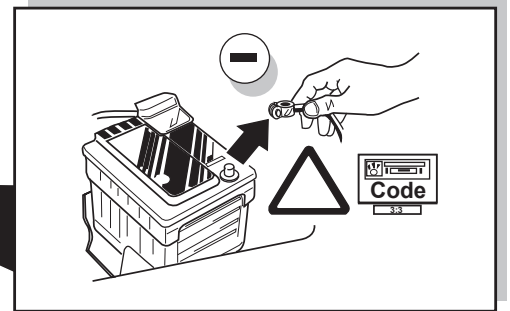

1 HATCHBACK + SEDAN