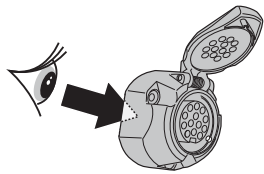

Fiat Ducato 06/2006 >> 12/2010
 Citroën Jumper III 06/2006 >> 12/2010
 Peugeot Boxer 06/2006 >> 12/2010

INFO

- DE Anschluss Steckdose
- FR Connection de la prise
- NL Contactdoos aansluiting
- GB Socket connection
- ES Conexión de la caja de enchufe
- IT Allaccio zoccolo
- SE Anslutning kontaktdosa
- CZ Objímkový konektor
- DK Stikdåse forbindelse
- FI Pistorasia liitäntä
- GR Υνοδοχή σύνδεσης
- NO Tilkobling koblingsboks
- PL Połączenie przez gniazdo