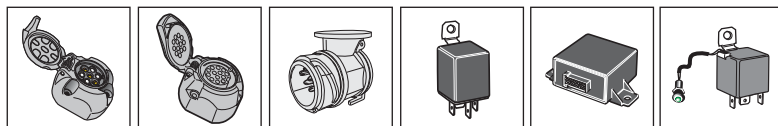

SPARE PARTS

www.ecs-electronics.nl

Partnr.: FI-027-DL

Gebrauchsanleitung DE	CZ Uživatelská příručka
Mode d'emploi FR	DK Brugervejledning
Gebruikershandleiding NL	FI Käyttöohjeet
User guide GB	GR Οδηγός χρήστη
Guía del usuario ES	NO Brukeveiledning
Manuale di istruzioni IT	PL Instrukcja obsługi
Bruksanvisning SE	