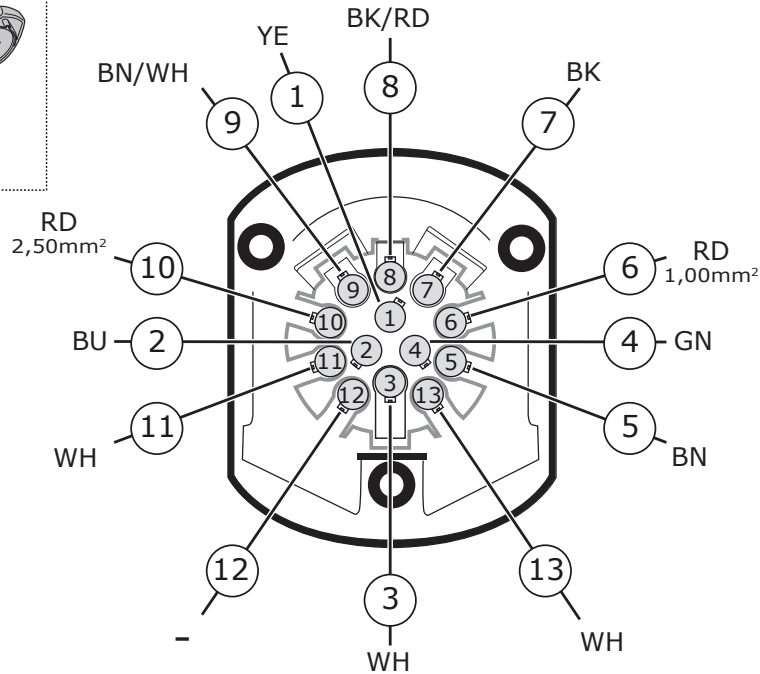

INFO

- DE Anschluss Steckdose
- FR Connection de la prise
- NL Contactdoos aansluiting
- GB Socket connection
- ES Conexión de la caja de enchufe
- IT Allaccio zoccolo
- SE Anslutning kontaktdosa
- CZ Objímkový konektor
- DK Stikdåse forbindelse
- FI Pistorasia liitäntä
- GR Υνοδοχή σύνδεσης
- NO Tilkobling koblingsboks
- PL Połączenie przez gniazdo

- DE Anschluss Steckdose
- FR Connection de la prise
- NL Contactdoos aansluiting
- GB Socket connection
- ES Conexión de la caja de enchufe
- IT Allaccio zoccolo
- SE Anslutning kontaktdosa
- CZ Objímkový konektor
- DK Stikdåse forbindelse
- FI Pistorasia liitäntä
- GR Υνοδοχή σύνδεσης
- NO Tilkobling koblingsboks
- PL Połączenie przez gniazdo

DIN/ISO 11446	←	↔	⏚ 1-8	↔	☀	STOP	☀	Reverse	30V	15V	⏚ 10	—	⏚ 9
	1/L	2	3/31	4/R	5/58-R	6/54	7/58-L	8	9	10	11	12	13
Pmax	21W	2x21W		21W	52W	3x21W	52W	2x21W	OPTION	OPTION			
	YE	BU	WH	GN	BN	RD 1,00mm²	BK	BK/RD	BN/WH	RD 2,50mm²	WH	-	WH

COLORTABLE

	BK	BN	BU	GY	GN	WH	YE	OG	PE	PI	RD
DE	Schwarz	Braun	Blau	Grau	Grün	Weiß	Gelb	Orange	Violett	Rosa	Rot
FR	Noir	Marron	Blue	Gris	Vert	Blanc	Jaune	Orange	Violet	Rose	Rouge
NL	Zwart	Bruin	Blauw	Grijs	Groen	Wit	Geel	Oranje	Paars	Roze	Rood
GB	Black	Brown	Blue	Grey	Green	White	Yellow	Orange	Purple	Pink	Red
ES	Negro	Marrón	Azul	Gris	Verde	Bianco	Amarillo	Naranja	Morado	Rosa	Rojo
IT	Nero	Marrone	Blu	Grigio	Verde	Bianco	Giallo	Arancione	Viola	Rosa	Rosso
SE	Svart	Brun	Blå	Grå	Grön	Vit	Gul	Orange	Lila	Rosa	Röd
CZ	Černá	Hnědá	Modrá	Šedá	Zelená	Bílá	Žlutá	Oranžová	Fialová	Růžová	Červená
DK	Sort	Brun	Blå	Grå	Grøn	Hvid	Gul	Orange	Lilla	Pink	Rød
FI	Musta	Ruskea	Sininen	Harmaa	Vihreä	Valkoinen	Keltainen	Oranssi	Purppura	Vaaleanpunainen	Punainen
GR	Μαύρο	Καφέ	Μπλε	Γκρι	Πράσινο	Λευκό	Κίτρινο	Πορτοκαλί	Μοβ	Ροζ	Κόκκινο
NO	Svart	Brun	Blå	Grå	Grønn	Hvit	Gul	Oransje	Lilla	Rosa	Rød
PL	Czarny	Brązowy	Niebieski	Szary	Zielony	Biały	Żółty	Pomarańczowy	Purpurowy	Różowy	Czerwony

- DE Sicherungen austauschen
- FR Remplacer les fusibles
- NL Zekeringen vervangen
- GB Changing the fuse
- ES Cambio de fusible
- IT Sostituire i fusibili
- SE Byte av säkringar
- CZ Výměna pojistky
- DK Udskiftning af sikringer
- FI Vaihda varokkeet
- GR Αλλαγή ασφάλειας
- NO Skifte sikringene
- PL Wymienić bezpieczniki