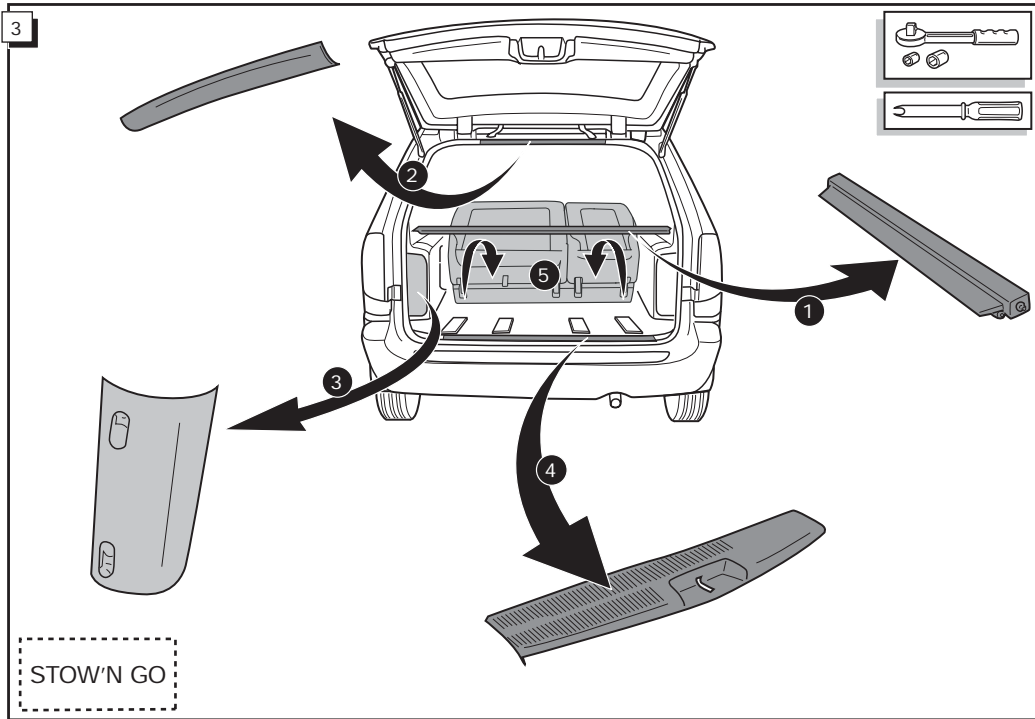

Fitting instructions electric wiringkit
towbar with 13-P socket up to
DIN/ISO norm 11446

Montage-handleiding elektrokabelset voor
trekhaak met 13-P contactdoos
vlg. DIN/ISO norm 11446

Instrucciones de montaje de juego de cables
eléctricos para gancho de remolque con caja de
conexiones 13-P según norma DIN/ISO 11446

Istruzioni di montaggio di set di cavi elettrici per
gancio da traino con zoccolo a 13-P conforme alla
norma DIN/ISO 11446

Monteringsanvisningar elkabelsats för dragkrok
med 13-P kontaktdosa enligt DIN/ISO norm 11446

CHRYSLER VOYAGER STOW'N GO 2004- CHRYSLER VOYAGER 2002-

Bestel Nr.: CR-028-HL

*Einzelteilliste *Liste de pieces *Part list *Onderdelenlijst
 *Lista de componentes *Elenco componenti *Dellista

1

2

INFO Anschluß Steckdose / Connection de la prise / Socket connection / Contactdoos aansluiting
Conexión de la caja de enchufe / Allaccio zoccolo / Anslutning kontaktdosa