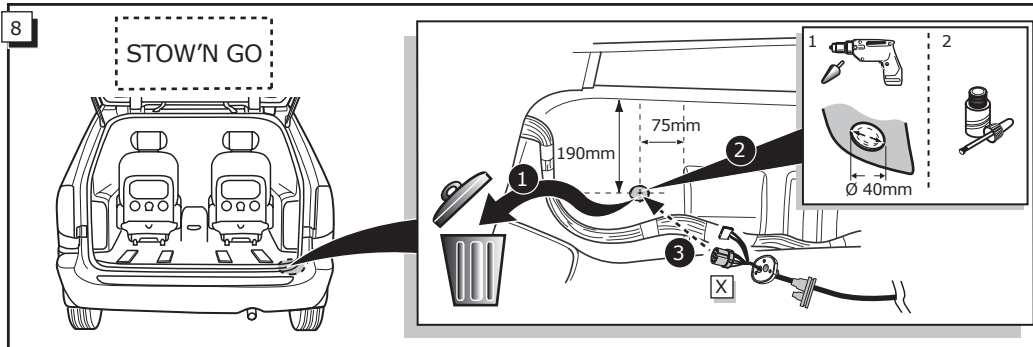

Fitting instructions electric wiringkit
towbar with 13-P socket up to
DIN/ISO norm 11446

Montage-handleiding elektrokabelset voor
trekhaak met 13-P contactdoos
vlg. DIN/ISO norm 11446

Instrucciones de montaje de juego de cables
eléctricos para gancho de remolque con caja de
conexiones 13-P según norma DIN/ISO 11446

Istruzioni di montaggio di set di cavi elettrici per
gancio da traino con zoccolo a 13-P conforme alla
norma DIN/ISO 11446

Monteringsanvisningar elkabelsats för dragkrok
med 13-P kontaktdosa enligt DIN/ISO norm 11446

CHRYSLER VOYAGER STOW'N GO 2004- CHRYSLER VOYAGER 2002-

Bestel Nr.: CR-028-HL

*Einzelteilliste *Liste de pieces *Part list *Onderdelenlijst
 *Lista de componentes *Elenco componenti *Dellista

1

2

INFO Anschluß Steckdose / Connection de la prise / Socket connection / Contactdoos aansluiting
Conexión de la caja de enchufe / Allaccio zoccolo / Anslutning kontaktdosa