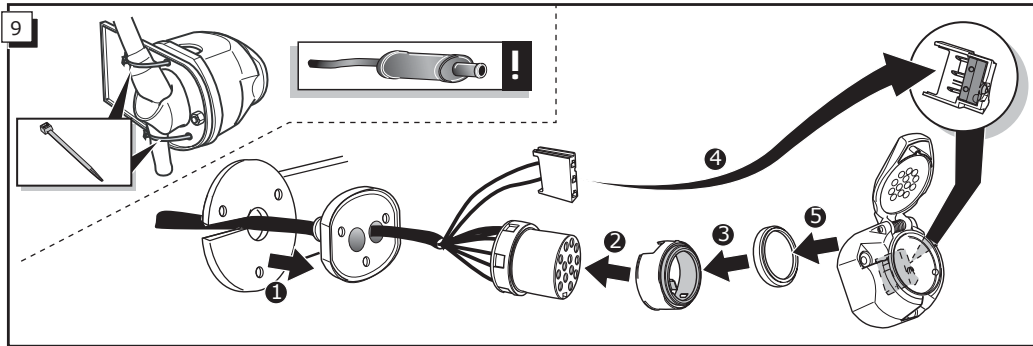

Einbauanleitung Elektrosatz
Anhängervorrichtung mit 13-P Steckdose
lt. DIN/ISO Norm 11446

Instructions de montage du faisceau
électrique pour crochet d'attelage
conforme à la norme
DIN/ISO 11446 prise 13-P

Fitting instructions electric wiringkit
towbar with 13-P socket up to
DIN/ISO norm 11446

Montage-handleiding elektrokabelset voor
trekhaak met 13-P contactdoos
vlg. DIN/ISO norm 11446

Instrucciones de montaje de juego de cables
eléctricos para gancho de remolque con caja de
conexiones 13-P según norma DIN/ISO 11446

Istruzioni di montaggio di set di cavi elettrici per
gancio da traino con zoccolo a 13-P conforme alla
norma DIN/ISO 11446

Monteringsanvisningar elkabelsats för dragkrok
med 13-P kontaktdosa enligt DIN/ISO norm 11446

CHRYSLER VOYAGER STOW'N GO 2004- CHRYSLER VOYAGER 2002-

Bestel Nr.: CR-028-HL

*Einzelteilliste *Liste de pieces *Part list *Onderdelenlijst
 *Lista de componentes *Elenco componenti *Dellista

1

2

INFO Anschluß Steckdose / Connection de la prise / Socket connection / Contactdoos aansluiting
Conexión de la caja de enchufe / Allaccio zoccolo / Anslutning kontaktdosa