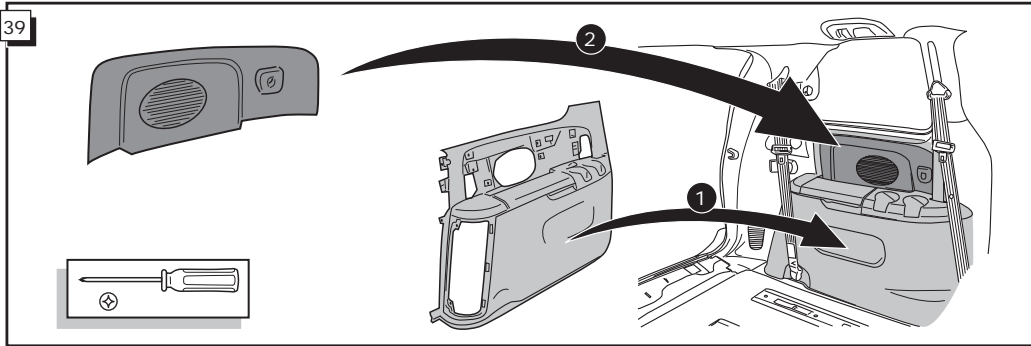

Fitting instructions electric wiringkit
towbar with 13-P socket up to
DIN/ISO norm 11446

Montage-handleiding elektrokabelset voor
trekhaak met 13-P contactdoos
vlg. DIN/ISO norm 11446

Instrucciones de montaje de juego de cables
eléctricos para gancho de remolque con caja de
conexiones 13-P según norma DIN/ISO 11446

Istruzioni di montaggio di set di cavi elettrici per
gancio da traino con zoccolo a 13-P conforme alla
norma DIN/ISO 11446

Monteringsanvisningar elkabelsats för dragkrok
med 13-P kontaktdosa enligt DIN/ISO norm 11446

CHRYSLER VOYAGER STOW'N GO 2004- CHRYSLER VOYAGER 2002-

Bestel Nr.: CR-028-HL

*Einzelteilliste *Liste de pieces *Part list *Onderdelenlijst
 *Lista de componentes *Elenco componenti *Dellista

1

2

INFO Anschluß Steckdose / Connection de la prise / Socket connection / Contactdoos aansluiting
Conexión de la caja de enchufe / Allaccio zoccolo / Anslutning kontaktdosa