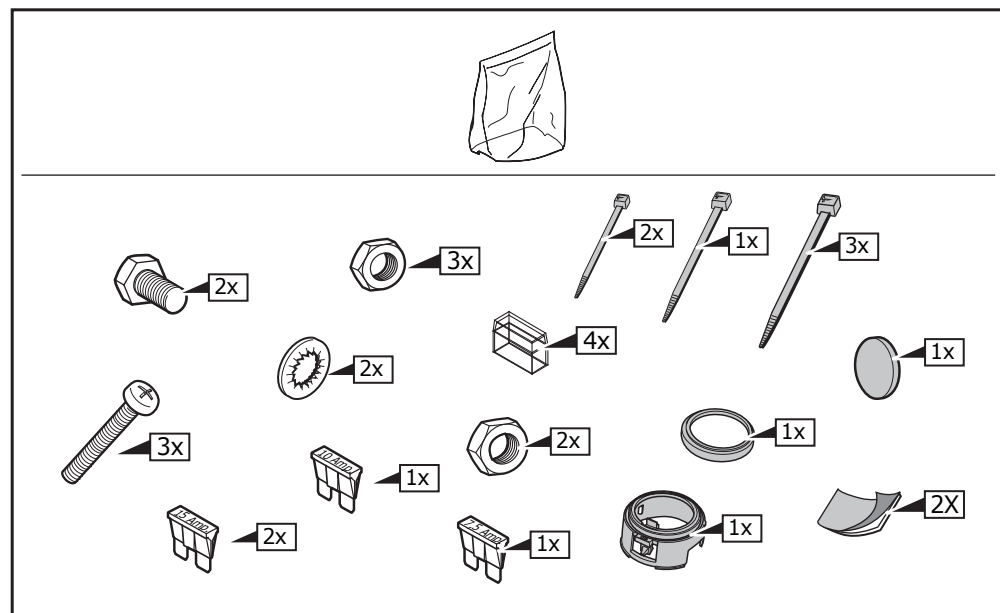

Fitting instructions electric wiringkit
towbar with 13-P socket up to
DIN/ISO norm 11446

Montage-handleiding elektrokabelset voor
trekhaak met 13-P contactdoos
vlg. DIN/ISO norm 11446

Instrucciones de montaje de juego de cables
eléctricos para gancho de remolque con caja de
conexiones 13-P según norma DIN/ISO 11446

Istruzioni di montaggio di set di cavi elettrici per
gancio da traino con zoccolo a 13-P conforme alla
norma DIN/ISO 11446

Monteringsanvisningar elkabelsats för dragkrok
med 13-P kontaktdosa enligt DIN/ISO norm 11446

CHRYSLER VOYAGER STOW'N GO 2004- CHRYSLER VOYAGER 2002-

Bestel Nr.: CR-028-HL

*Einzelteilliste *Liste de pieces *Part list *Onderdelenlijst
 *Lista de componentes *Elenco componenti *Dellista

1

2

INFO Anschluß Steckdose / Connection de la prise / Socket connection / Contactdoos aansluiting
Conexión de la caja de enchufe / Allaccio zoccolo / Anslutning kontaktdosa