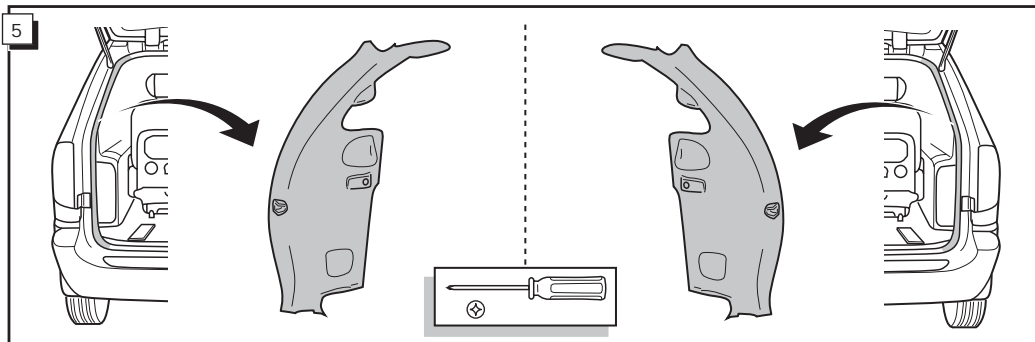

Istruzioni di montaggio di set di cavi elettrici per
gancio da traino con zoccolo a 13-P conforme alla
norma DIN/ISO 11446

Monteringsanvisningar elkabelsats för dragkrok
med 13-P kontaktdosa enligt DIN/ISO norm 11446

CHRYSLER VOYAGER STOW'N GO 2004- CHRYSLER VOYAGER 2002-

Bestel Nr.: CR-028-HL

*Einzelteilliste *Liste de pieces *Part list *Onderdelenlijst
 *Lista de componentes *Elenco componenti *Dellista

1

2

INFO Anschluß Steckdose / Connection de la prise / Socket connection / Contactdoos aansluiting
Conexión de la caja de enchufe / Allaccio zoccolo / Anslutning kontaktdosa