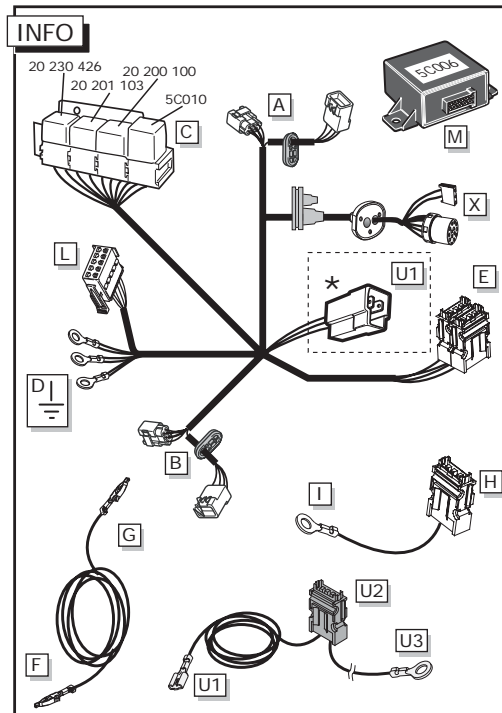

Einbauanleitung Elektrosatz
Anhängervorrichtung mit 13-P Steckdose
lt. DIN/ISO Norm 11446

Instructions de montage du faisceau
électrique pour crochet d'attelage
conforme à la norme
DIN/ISO 11446 prise 13-P

Fitting instructions electric wiringkit
towbar with 13-P socket up to
DIN/ISO norm 11446

Montage-handleiding elektrokabelset voor
trekhaak met 13-P contactdoos
vlg. DIN/ISO norm 11446

Instrucciones de montaje de juego de cables
eléctricos para gancho de remolque con caja de
conexiones 13-P según norma DIN/ISO 11446

Istruzioni di montaggio di set di cavi elettrici per
gancio da traino con zoccolo a 13-P conforme alla
norma DIN/ISO 11446

Monteringsanvisningar elkabelsats för dragkrok
med 13-P kontaktdosa enligt DIN/ISO norm 11446

CHRYSLER VOYAGER STOW'N GO 2004- CHRYSLER VOYAGER 2002-

Bestel Nr.: CR-028-HL

*Einzelteilliste *Liste de pieces *Part list *Onderdelenlijst
 *Lista de componentes *Elenco componenti *Dellista

1

2

INFO Anschluß Steckdose / Connection de la prise / Socket connection / Contactdoos aansluiting
Conexión de la caja de enchufe / Allaccio zoccolo / Anslutning kontaktdosa