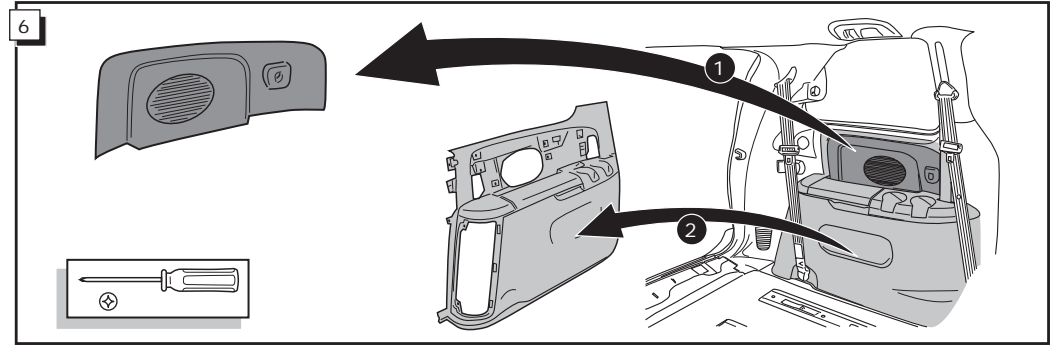

Fitting instructions electric wiringkit
towbar with 13-P socket up to
DIN/ISO norm 11446

Montage-handleiding elektrokabelset voor
trekhaak met 13-P contactdoos
vlg. DIN/ISO norm 11446

Instrucciones de montaje de juego de cables
eléctricos para gancho de remolque con caja de
conexiones 13-P según norma DIN/ISO 11446

Istruzioni di montaggio di set di cavi elettrici per
gancio da traino con zoccolo a 13-P conforme alla
norma DIN/ISO 11446

Monteringsanvisningar elkabelsats för dragkrok
med 13-P kontaktdosa enligt DIN/ISO norm 11446

CHRYSLER VOYAGER STOW'N GO 2004- CHRYSLER VOYAGER 2002-

Bestel Nr.: CR-028-HL

*Einzelteilliste *Liste de pieces *Part list *Onderdelenlijst
 *Lista de componentes *Elenco componenti *Dellista

1

2

INFO Anschluß Steckdose / Connection de la prise / Socket connection / Contactdoos aansluiting
Conexión de la caja de enchufe / Allaccio zoccolo / Anslutning kontaktdosa