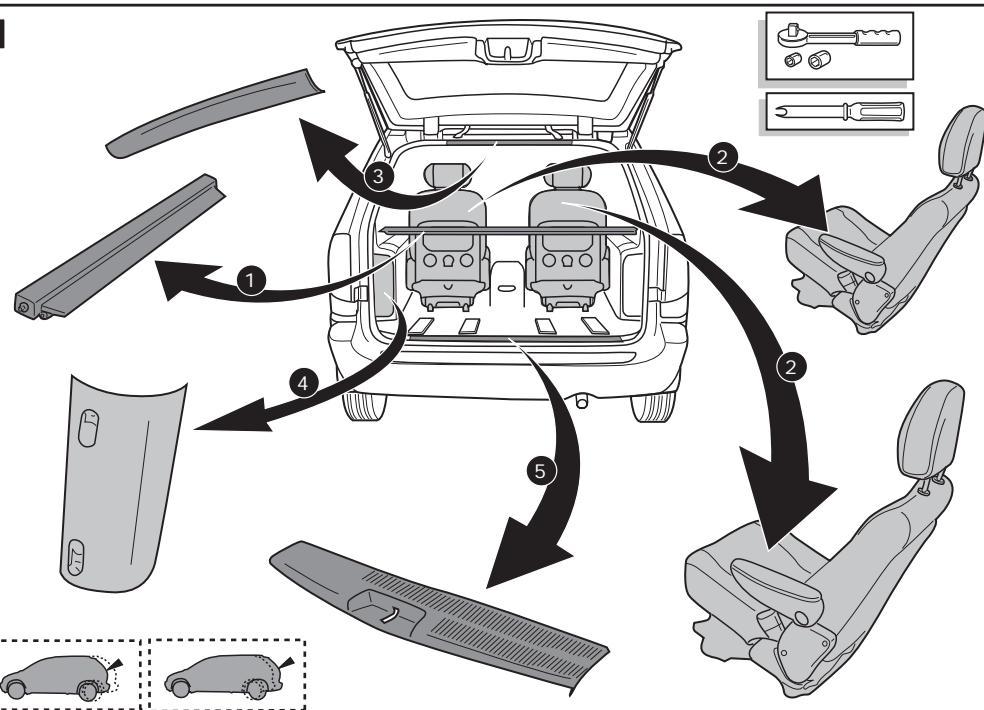

Einbauanleitung Elektrosatz
Anhängervorrichtung mit 13-P Steckdose
lt. DIN/ISO Norm 11446

Instructions de montage du faisceau
électrique pour crochet d'attelage
conforme à la norme
DIN/ISO 11446 prise 13-P

Fitting instructions electric wiringkit
towbar with 13-P socket up to
DIN/ISO norm 11446

Montage-handleiding elektrokabelset voor
trekhaak met 13-P contactdoos
vlg. DIN/ISO norm 11446

Instrucciones de montaje de juego de cables
eléctricos para gancho de remolque con caja de
conexiones 13-P según norma DIN/ISO 11446

Istruzioni di montaggio di set di cavi elettrici per
gancio da traino con zoccolo a 13-P conforme alla
norma DIN/ISO 11446

Monteringsanvisningar elkabelsats för dragkrok
med 13-P kontaktdosa enligt DIN/ISO norm 11446

CHRYSLER VOYAGER STOW'N GO 2004- CHRYSLER VOYAGER 2002-

Bestel Nr.: CR-028-HL

*Einzelteilliste *Liste de pieces *Part list *Onderdelenlijst
 *Lista de componentes *Elenco componenti *Dellista

1

2

INFO Anschluß Steckdose / Connection de la prise / Socket connection / Contactdoos aansluiting
Conexión de la caja de enchufe / Allaccio zoccolo / Anslutning kontaktdosa