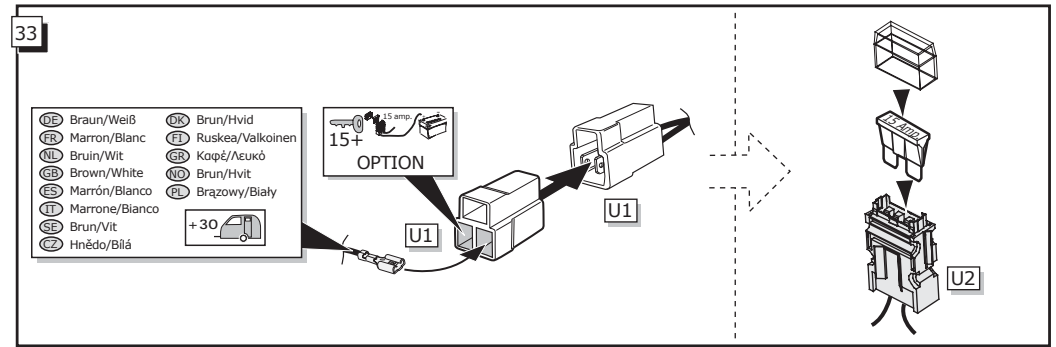

Einbauanleitung Elektrosatz
Anhängervorrichtung mit 13-P Steckdose
lt. DIN/ISO Norm 11446

Instructions de montage du faisceau
électrique pour crochet d'attelage
conforme à la norme
DIN/ISO 11446 prise 13-P

Fitting instructions electric wiringkit
towbar with 13-P socket up to
DIN/ISO norm 11446

Montage-handleiding elektrokabelset voor
trekhaak met 13-P contactdoos
vlg. DIN/ISO norm 11446

Instrucciones de montaje de juego de cables
eléctricos para gancho de remolque con caja de
conexiones 13-P según norma DIN/ISO 11446

Istruzioni di montaggio di set di cavi elettrici per
gancio da traino con zoccolo a 13-P conforme alla
norma DIN/ISO 11446

Monteringsanvisningar elkabelsats för dragkrok
med 13-P kontaktdosa enligt DIN/ISO norm 11446

CHRYSLER VOYAGER STOW'N GO 2004- CHRYSLER VOYAGER 2002-

Bestel Nr.: CR-028-HL

*Einzelteilliste *Liste de pieces *Part list *Onderdelenlijst
 *Lista de componentes *Elenco componenti *Dellista

1

2

INFO Anschluß Steckdose / Connection de la prise / Socket connection / Contactdoos aansluiting
Conexión de la caja de enchufe / Allaccio zoccolo / Anslutning kontaktdosa