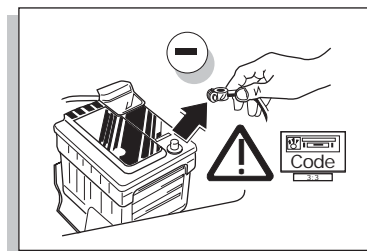

Fitting instructions electric wiringkit
towbar with 13-P socket up to
DIN/ISO norm 11446

Montage-handleiding elektrokabelset voor
trekhaak met 13-P contactdoos
vlg. DIN/ISO norm 11446

Instrucciones de montaje de juego de cables
eléctricos para gancho de remolque con caja de
conexiones 13-P según norma DIN/ISO 11446

Istruzioni di montaggio di set di cavi elettrici per
gancio da traino con zoccolo a 13-P conforme alla
norma DIN/ISO 11446

Monteringsanvisningar elkabelsats för dragkrok
med 13-P kontaktdosa enligt DIN/ISO norm 11446

CHRYSLER VOYAGER STOW'N GO 2004- CHRYSLER VOYAGER 2002-

Bestel Nr.: CR-028-HL

*Einzelteilliste *Liste de pieces *Part list *Onderdelenlijst
 *Lista de componentes *Elenco componenti *Dellista

1

2

INFO Anschluß Steckdose / Connection de la prise / Socket connection / Contactdoos aansluiting
Conexión de la caja de enchufe / Allaccio zoccolo / Anslutning kontaktdosa