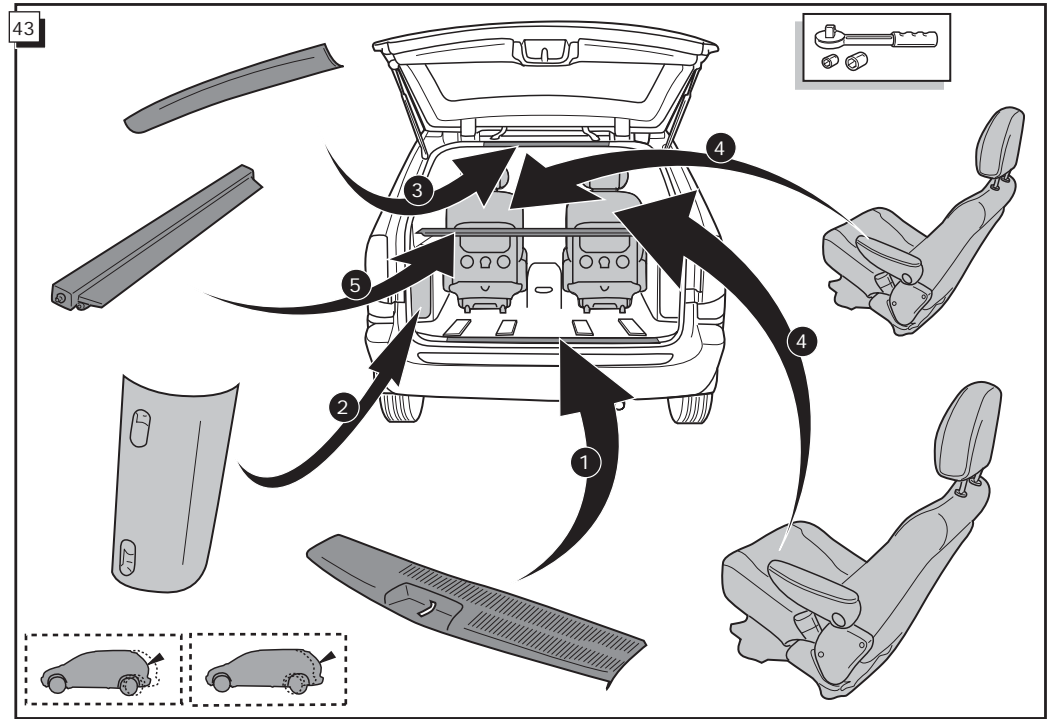

Fitting instructions electric wiringkit
towbar with 13-P socket up to
DIN/ISO norm 11446

Montage-handleiding elektrokabelset voor
trekhaak met 13-P contactdoos
vlg. DIN/ISO norm 11446

Instrucciones de montaje de juego de cables
eléctricos para gancho de remolque con caja de
conexiones 13-P según norma DIN/ISO 11446

Istruzioni di montaggio di set di cavi elettrici per
gancio da traino con zoccolo a 13-P conforme alla
norma DIN/ISO 11446

Monteringsanvisningar elkabelsats för dragkrok
med 13-P kontaktdosa enligt DIN/ISO norm 11446

CHRYSLER VOYAGER STOW'N GO 2004- CHRYSLER VOYAGER 2002-

Bestel Nr.: CR-028-HL

*Einzelteilliste *Liste de pieces *Part list *Onderdelenlijst
 *Lista de componentes *Elenco componenti *Dellista

1

2

INFO Anschluß Steckdose / Connection de la prise / Socket connection / Contactdoos aansluiting
Conexión de la caja de enchufe / Allaccio zoccolo / Anslutning kontaktdosa