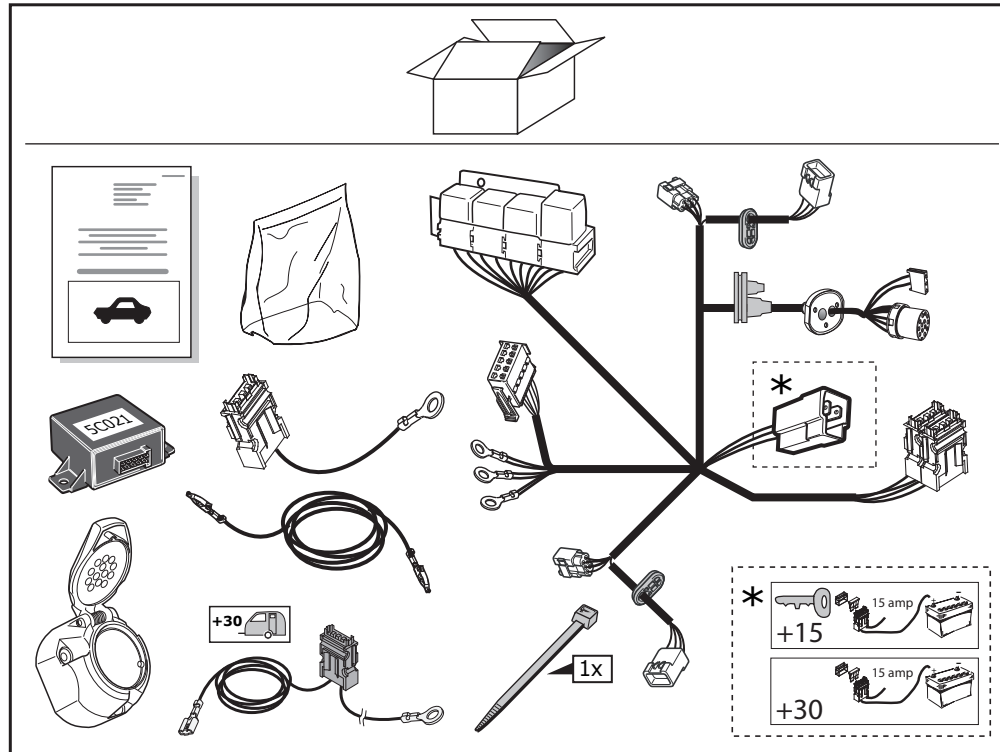

Einbauanleitung Elektrosatz
Anhängervorrichtung mit 13-P Steckdose
lt. DIN/ISO Norm 11446

Instructions de montage du faisceau
électrique pour crochet d'attelage
conforme à la norme
DIN/ISO 11446 prise 13-P

Fitting instructions electric wiringkit
towbar with 13-P socket up to
DIN/ISO norm 11446

Montage-handleiding elektrokabelset voor
trekhaak met 13-P contactdoos
vlg. DIN/ISO norm 11446

Instrucciones de montaje de juego de cables
eléctricos para gancho de remolque con caja de
conexiones 13-P según norma DIN/ISO 11446

Istruzioni di montaggio di set di cavi elettrici per
gancio da traino con zoccolo a 13-P conforme alla
norma DIN/ISO 11446

Monteringsanvisningar elkabelsats för dragkrok
med 13-P kontaktdosa enligt DIN/ISO norm 11446

CHRYSLER VOYAGER STOW'N GO 2004- CHRYSLER VOYAGER 2002-

Bestel Nr.: CR-028-HL

*Einzelteilliste *Liste de pieces *Part list *Onderdelenlijst
 *Lista de componentes *Elenco componenti *Dellista

1

2

INFO Anschluß Steckdose / Connection de la prise / Socket connection / Contactdoos aansluiting
Conexión de la caja de enchufe / Allaccio zoccolo / Anslutning kontaktdosa