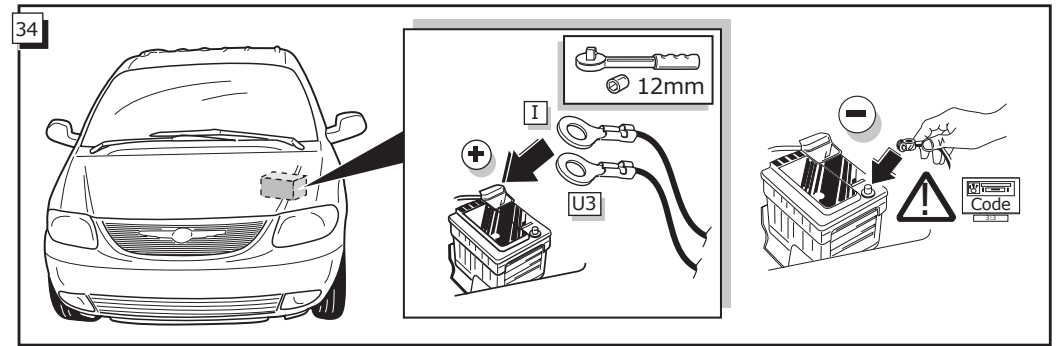

Fitting instructions electric wiringkit
towbar with 13-P socket up to
DIN/ISO norm 11446

Montage-handleiding elektrokabelset voor
trekhaak met 13-P contactdoos
vlg. DIN/ISO norm 11446

Instrucciones de montaje de juego de cables
eléctricos para gancho de remolque con caja de
conexiones 13-P según norma DIN/ISO 11446

Istruzioni di montaggio di set di cavi elettrici per
gancio da traino con zoccolo a 13-P conforme alla
norma DIN/ISO 11446

Monteringsanvisningar elkabelsats för dragkrok
med 13-P kontaktdosa enligt DIN/ISO norm 11446

CHRYSLER VOYAGER STOW'N GO 2004- CHRYSLER VOYAGER 2002-

Bestel Nr.: CR-028-HL

*Einzelteilliste *Liste de pieces *Part list *Onderdelenlijst
 *Lista de componentes *Elenco componenti *Dellista

1

2

INFO Anschluß Steckdose / Connection de la prise / Socket connection / Contactdoos aansluiting
Conexión de la caja de enchufe / Allaccio zoccolo / Anslutning kontaktdosa