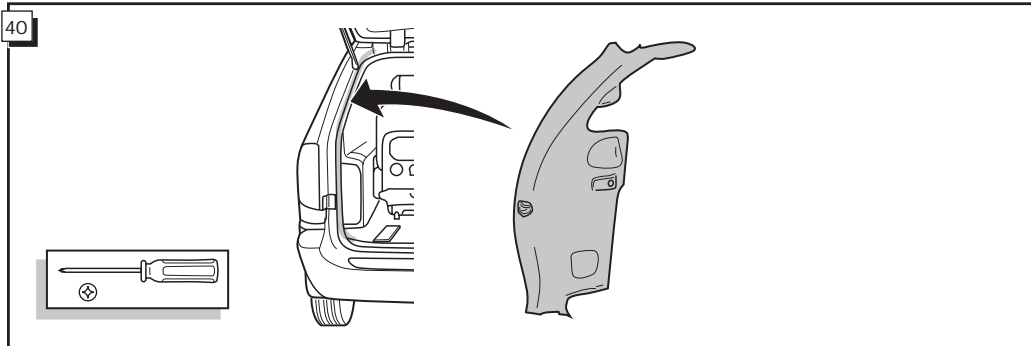

Fitting instructions electric wiringkit
towbar with 13-P socket up to
DIN/ISO norm 11446

Montage-handleiding elektrokabelset voor
trekhaak met 13-P contactdoos
vlg. DIN/ISO norm 11446

Instrucciones de montaje de juego de cables
eléctricos para gancho de remolque con caja de
conexiones 13-P según norma DIN/ISO 11446

CHRYSLER VOYAGER STOW'N GO 2004- CHRYSLER VOYAGER 2002-

Bestel Nr.: CR-028-HL

*Einzelteilliste *Liste de pieces *Part list *Onderdelenlijst
 *Lista de componentes *Elenco componenti *Dellista

1

2

INFO Anschluß Steckdose / Connection de la prise / Socket connection / Contactdoos aansluiting
Conexión de la caja de enchufe / Allaccio zoccolo / Anslutning kontaktdosa