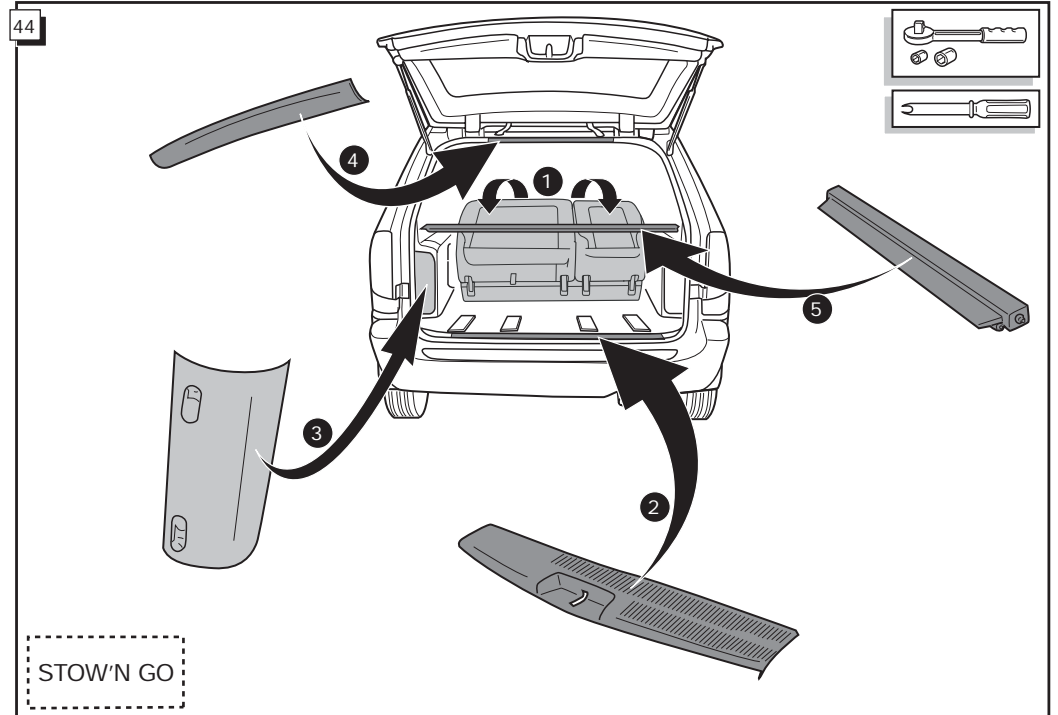

Fitting instructions electric wiringkit
towbar with 13-P socket up to
DIN/ISO norm 11446

Montage-handleiding elektrokabelset voor
trekhaak met 13-P contactdoos
vlg. DIN/ISO norm 11446

Instrucciones de montaje de juego de cables
eléctricos para gancho de remolque con caja de
conexiones 13-P según norma DIN/ISO 11446

Istruzioni di montaggio di set di cavi elettrici per
gancio da traino con zoccolo a 13-P conforme alla
norma DIN/ISO 11446

Monteringsanvisningar elkabelsats för dragkrok
med 13-P kontaktdosa enligt DIN/ISO norm 11446

CHRYSLER VOYAGER STOW'N GO 2004- CHRYSLER VOYAGER 2002-

Bestel Nr.: CR-028-HL

*Einzelteilliste *Liste de pieces *Part list *Onderdelenlijst
 *Lista de componentes *Elenco componenti *Dellista

1

2

INFO Anschluß Steckdose / Connection de la prise / Socket connection / Contactdoos aansluiting
Conexión de la caja de enchufe / Allaccio zoccolo / Anslutning kontaktdosa