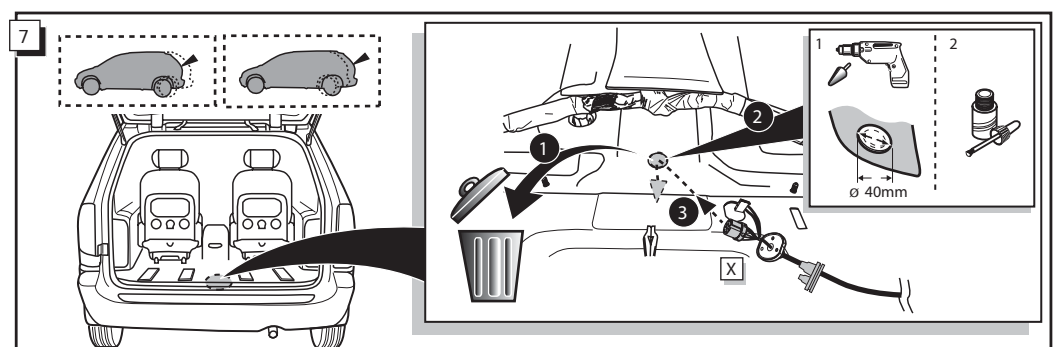

Fitting instructions electric wiringkit
towbar with 13-P socket up to
DIN/ISO norm 11446

Montage-handleiding elektrokabelset voor
trekhaak met 13-P contactdoos
vlg. DIN/ISO norm 11446

Instrucciones de montaje de juego de cables
eléctricos para gancho de remolque con caja de
conexiones 13-P según norma DIN/ISO 11446

Istruzioni di montaggio di set di cavi elettrici per
gancio da traino con zoccolo a 13-P conforme alla
norma DIN/ISO 11446

Monteringsanvisningar elkabelsats för dragkrok
med 13-P kontaktdosa enligt DIN/ISO norm 11446

CHRYSLER VOYAGER STOW'N GO 2004- CHRYSLER VOYAGER 2002-

Bestel Nr.: CR-028-HL

*Einzelteilliste *Liste de pieces *Part list *Onderdelenlijst
 *Lista de componentes *Elenco componenti *Dellista

1

2

INFO Anschluß Steckdose / Connection de la prise / Socket connection / Contactdoos aansluiting
Conexión de la caja de enchufe / Allaccio zoccolo / Anslutning kontaktdosa