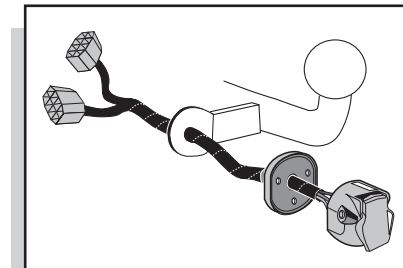

Einbauanleitung Elektrosatz
Anhängervorrichtung mit 13-P Steckdose
lt. DIN/ISO Norm 11446

Instructions de montage du faisceau
électrique pour crochet d'attelage
conforme à la norme
DIN/ISO 11446 prise 13-P

Fitting instructions electric wiringkit
towbar with 13-P socket up to
DIN/ISO norm 11446

Montage-handleiding elektrokabelset voor
trekhaak met 13-P contactdoos
vlg. DIN/ISO norm 11446

Instrucciones de montaje de juego de cables
eléctricos para gancho de remolque con caja de
conexiones 13-P según norma DIN/ISO 11446

Istruzioni di montaggio di set di cavi elettrici per
gancio da traino con zoccolo a 13-P conforme alla
norma DIN/ISO 11446

Monteringsanvisningar elkabelsats för dragkrok
med 13-P kontaktdosa enligt DIN/ISO norm 11446

CHRYSLER VOYAGER STOW'N GO 2004- CHRYSLER VOYAGER 2002-

Bestel Nr.: CR-028-HL

*Einzelteilliste *Liste de pieces *Part list *Onderdelenlijst
 *Lista de componentes *Elenco componenti *Dellista

1

2

INFO Anschluß Steckdose / Connection de la prise / Socket connection / Contactdoos aansluiting
Conexión de la caja de enchufe / Allaccio zoccolo / Anslutning kontaktdosa