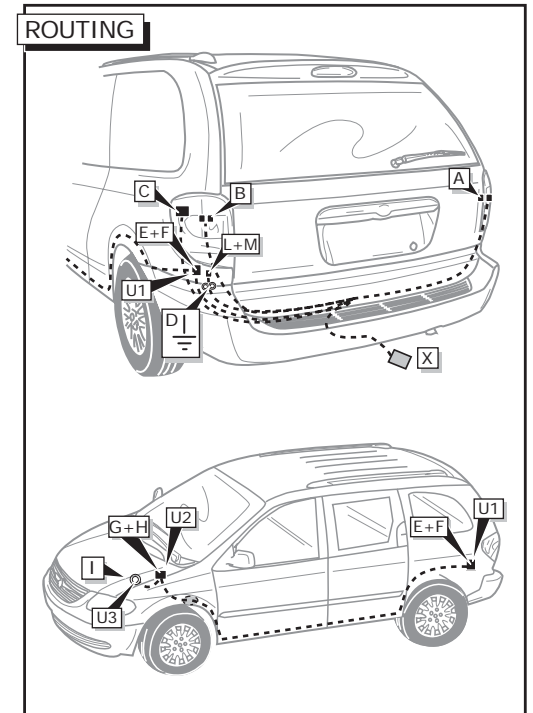

Einbauanleitung Elektrosatz
Anhängervorrichtung mit 13-P Steckdose
lt. DIN/ISO Norm 11446

Instructions de montage du faisceau
électrique pour crochet d'attelage
conforme à la norme
DIN/ISO 11446 prise 13-P

Fitting instructions electric wiringkit
towbar with 13-P socket up to
DIN/ISO norm 11446

Montage-handleiding elektrokabelset voor
trekhaak met 13-P contactdoos
vlg. DIN/ISO norm 11446

Instrucciones de montaje de juego de cables
eléctricos para gancho de remolque con caja de
conexiones 13-P según norma DIN/ISO 11446

Istruzioni di montaggio di set di cavi elettrici per
gancio da traino con zoccolo a 13-P conforme alla
norma DIN/ISO 11446

Monteringsanvisningar elkabelsats för dragkrok
med 13-P kontaktdosa enligt DIN/ISO norm 11446

CHRYSLER VOYAGER STOW'N GO 2004- CHRYSLER VOYAGER 2002-

Bestel Nr.: CR-028-HL

*Einzelteilliste *Liste de pieces *Part list *Onderdelenlijst
 *Lista de componentes *Elenco componenti *Dellista

1

2

INFO Anschluß Steckdose / Connection de la prise / Socket connection / Contactdoos aansluiting
Conexión de la caja de enchufe / Allaccio zoccolo / Anslutning kontaktdosa