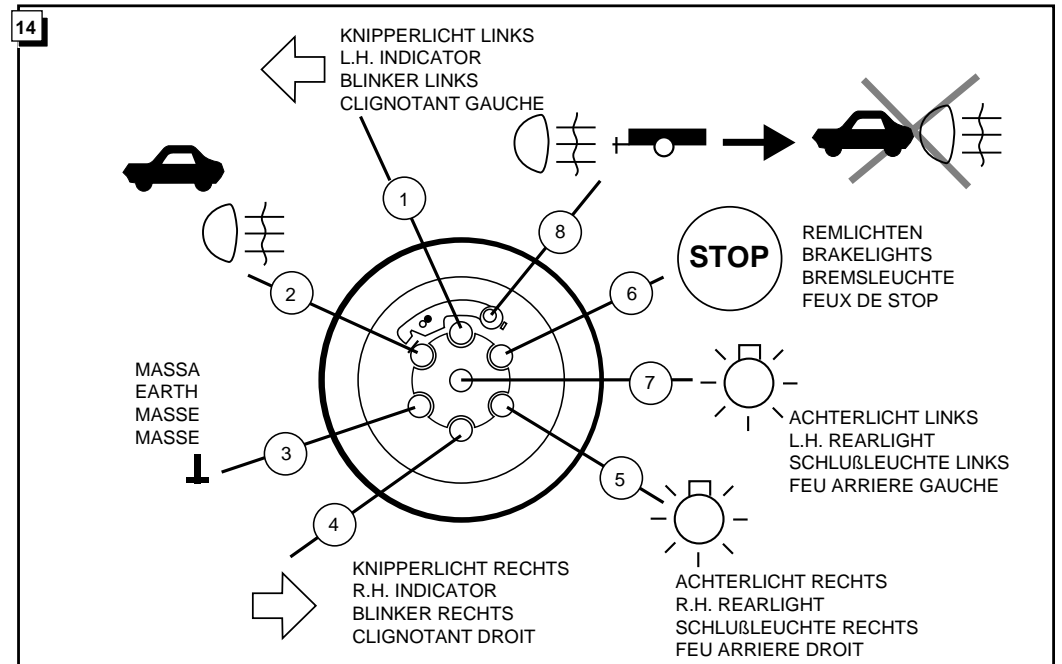

NL GB D FR

1 = L	GEEL	YELLOW	GELB	JAUNE
2 = 54-G	BLAUW	BLUE	BLAU	BLEU
3 = 31	WIT	WHITE	WEIß	BLANC
4 = R	GROEN	GREEN	GRÜN	VERT
5 = 58-R	BRUIN	BROWN	BRAUN	MARRON
6 = 54	ROOD	RED	ROT	ROUGE
7 = 58-L	ZWART	BLACK	SCHWARZ	NOIR
8 = 58-B	GRIJS	GREY	GRAU	GRIS