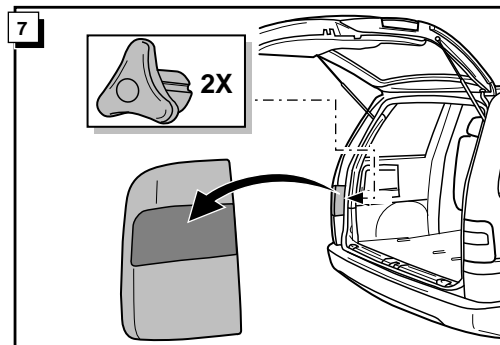

Instructions de montage du faisceau  
électrique pour crochet d'attelage  
conforme à la norme DIN/ISO 1724  
prise 12-N

CITROEN EVASION/LANCIA ZETA/FIAT ULYSSE/  
PEUGEOT 806 05/1997-

Bestel Nr.: CIT-006-L

\* Teilliste

\* Liste de pieces

\* Part list

\* Onderdelenlijst

**INFO**

Het controle-lampje knippert wanneer bij aangesloten aanhanger de knipperlichten (3x21W) of waarschuwingslichten (6x21W) ingeschakeld zijn.