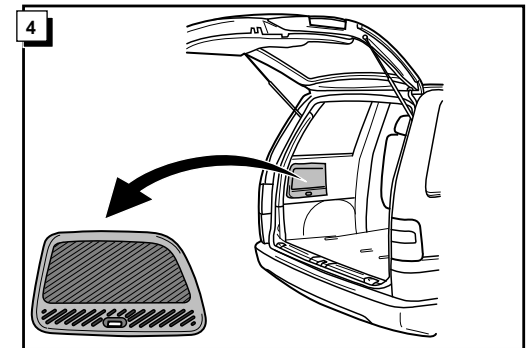

Instructions de montage du faisceau  
électrique pour crochet d'attelage  
conforme à la norme DIN/ISO 1724  
prise 12-N

CITROEN EVASION/LANCIA ZETA/FIAT ULYSSE/  
PEUGEOT 806 05/1997-

Bestel Nr.: CIT-006-L

\* Teilliste

\* Liste de pieces

\* Part list

\* Onderdelenlijst

**INFO**

Het controle-lampje knippert wanneer bij aangesloten aanhanger de knipperlichten (3x21W) of waarschuwingslichten (6x21W) ingeschakeld zijn.