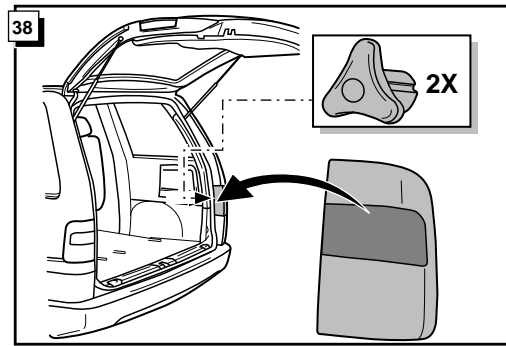

NL GB D FR

1 = L	GEEL	YELLOW	GELB	JAUNE
2 = 54-G	BLAUW	BLUE	BLAU	BLEU
3 = 31	WIT	WHITE	WEIß	BLANC
4 = R	GROEN	GREEN	GRÜN	VERT
5 = 58-R	BRUIN	BROWN	BRAUN	MARRON
6 = 54	ROOD	RED	ROT	ROUGE
7 = 58-L	ZWART	BLACK	SCHWARZ	NOIR
8 = 58-B	GRIJS	GREY	GRAU	GRIS