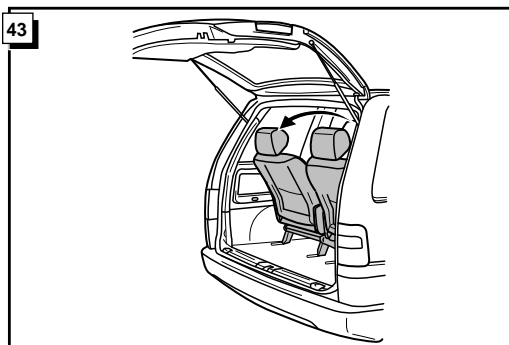

NL GB D FR

1 = L	GEEL	YELLOW	GELB	JAUNE
2 = 54-G	BLAUW	BLUE	BLAU	BLEU
3 = 31	WIT	WHITE	WEIß	BLANC
4 = R	GROEN	GREEN	GRÜN	VERT
5 = 58-R	BRUIN	BROWN	BRAUN	MARRON
6 = 54	ROOD	RED	ROT	ROUGE
7 = 58-L	ZWART	BLACK	SCHWARZ	NOIR
8 = 58-B	GRIJS	GREY	GRAU	GRIS