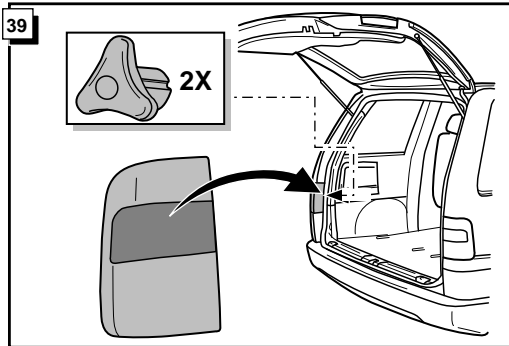

NL GB D FR

1 = L	GEEL	YELLOW	GELB	JAUNE
2 = 54-G	BLAUW	BLUE	BLAU	BLEU
3 = 31	WIT	WHITE	WEIß	BLANC
4 = R	GROEN	GREEN	GRÜN	VERT
5 = 58-R	BRUIN	BROWN	BRAUN	MARRON
6 = 54	ROOD	RED	ROT	ROUGE
7 = 58-L	ZWART	BLACK	SCHWARZ	NOIR
8 = 58-B	GRIJS	GREY	GRAU	GRIS