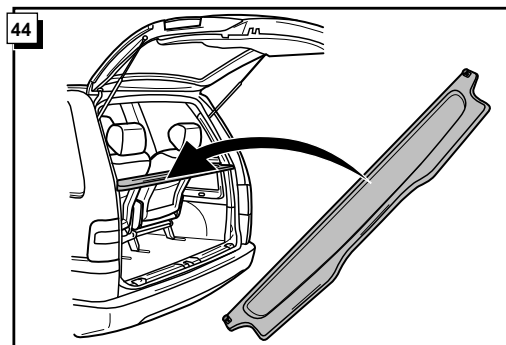

NL GB D FR

1 = L	GEEL	YELLOW	GELB	JAUNE
2 = 54-G	BLAUW	BLUE	BLAU	BLEU
3 = 31	WIT	WHITE	WEIß	BLANC
4 = R	GROEN	GREEN	GRÜN	VERT
5 = 58-R	BRUIN	BROWN	BRAUN	MARRON
6 = 54	ROOD	RED	ROT	ROUGE
7 = 58-L	ZWART	BLACK	SCHWARZ	NOIR
8 = 58-B	GRIJS	GREY	GRAU	GRIS