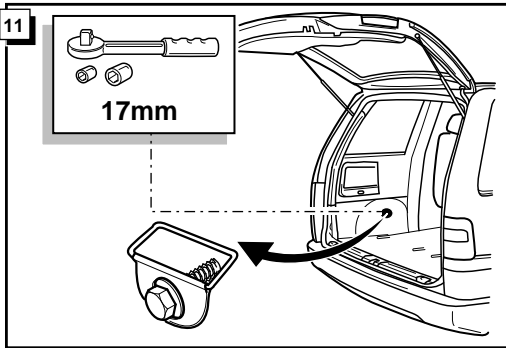

Instructions de montage du faisceau  
électrique pour crochet d'attelage  
conforme à la norme DIN/ISO 1724  
prise 12-N

CITROEN EVASION/LANCIA ZETA/FIAT ULYSSE/  
PEUGEOT 806 05/1997-

Bestel Nr.: CIT-006-L

\* Teilliste

\* Liste de pieces

\* Part list

\* Onderdelenlijst

**INFO**

Het controle-lampje knippert wanneer bij aangesloten aanhanger de knipperlichten (3x21W) of waarschuwingslichten (6x21W) ingeschakeld zijn.

By switching on flashers with the trailer connected (3x21W) or the warning lights (6x21W), the 2nd direction indicator light will flash.

Die Kontrolleuchte blinkt, wenn beim angeschlossenen Anhänger die Blinker (3x21W) oder Warnblinkanlage (6x21W) eingeschaltet sind.