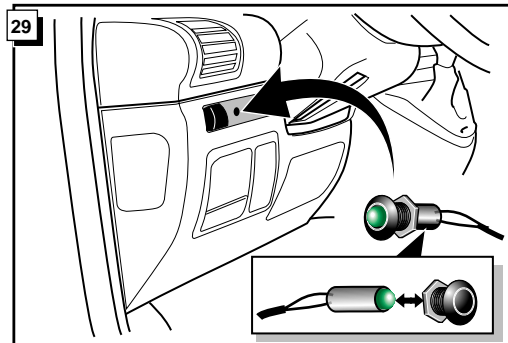

INFO

Alle modellen
All models
Alle Modellen
tout modèle