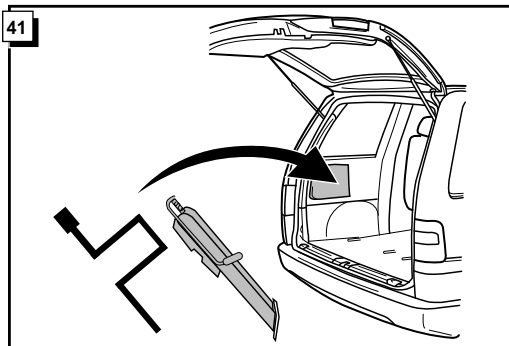

NL GB D FR

1 = L	GEEL	YELLOW	GELB	JAUNE
2 = 54-G	BLAUW	BLUE	BLAU	BLEU
3 = 31	WIT	WHITE	WEIß	BLANC
4 = R	GROEN	GREEN	GRÜN	VERT
5 = 58-R	BRUIN	BROWN	BRAUN	MARRON
6 = 54	ROOD	RED	ROT	ROUGE
7 = 58-L	ZWART	BLACK	SCHWARZ	NOIR
8 = 58-B	GRIJS	GREY	GRAU	GRIS