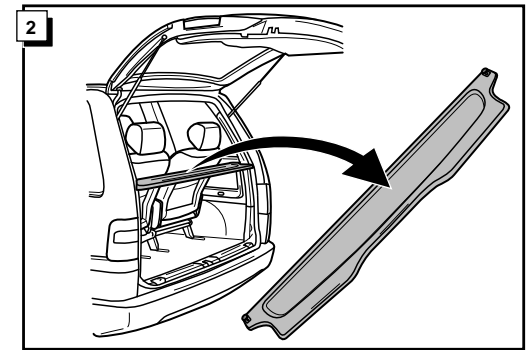

Montage-handleiding elektrokabelset voor  
trekhaak met 12-N contactdoos  
vlg. DIN/ISO norm 1724

Fitting instructions electric wiringkit  
towbar with 12-N socket up to  
DIN/ISO norm 1724

Einbauanleitung Elektrosatz  
Anhängervorrichtung mit 12-N Steckdose  
lt. DIN/ISO Norm 1724

Instructions de montage du faisceau  
électrique pour crochet d'attelage  
conforme à la norme DIN/ISO 1724  
prise 12-N

CITROEN EVASION/LANCIA ZETA/FIAT ULYSSE/  
PEUGEOT 806 05/1997-

Bestel Nr.: CIT-006-L

\* Teilliste

\* Liste de pieces

\* Part list

\* Onderdelenlijst

**INFO**

Het controle-lampje knippert wanneer bij aangesloten aanhanger de knipperlichten (3x21W) of waarschuwingslichten (6x21W) ingeschakeld zijn.