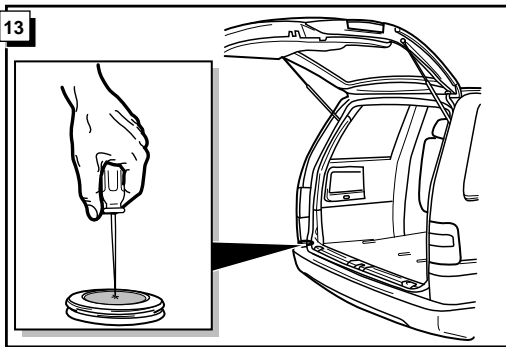

\* Teilliste

\* Liste de pieces

\* Part list

\* Onderdelenlijst

**INFO**

Het controle-lampje knippert wanneer bij aangesloten aanhanger de knipperlichten (3x21W) of waarschuwingslichten (6x21W) ingeschakeld zijn.

By switching on flashers with the trailer connected (3x21W) or the warning lights (6x21W), the 2nd direction indicator light will flash.

Die Kontrolleuchte blinkt, wenn beim angeschlossenen Anhänger die Blinker (3x21W) oder Warnblinkanlage (6x21W) eingeschaltet sind.