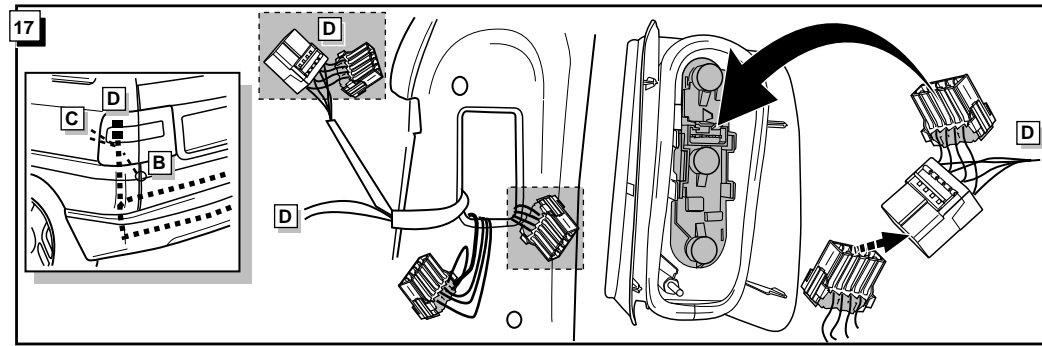

INFO

Alle modellen
All models
Alle Modellen
tout modèle

INFO

Gebruik afbeelding 20 t/m 24 voor voertuigen vanaf serienummer 12220267
Use picture 20 till 24 for cars from serial number 12220267
Benutzen Sie Bilder 20 bis zu 24 für Fahrzeuge ab Seriennummer 12220267
Utilisez les illustrations depuis numero 20 jusqu 'au numero 24 pour les véhicules depuis le numero de série 12220267