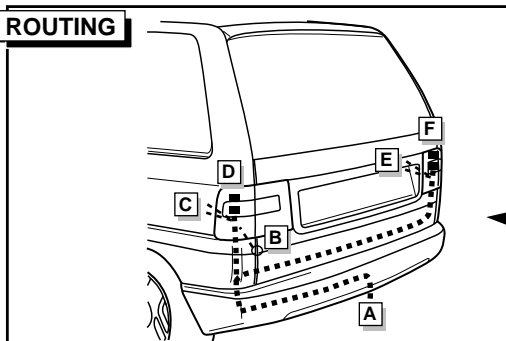

Instructions de montage du faisceau  
électrique pour crochet d'attelage  
conforme à la norme DIN/ISO 1724  
prise 12-N

CITROEN EVASION/LANCIA ZETA/FIAT ULYSSE/  
PEUGEOT 806 05/1997-

Bestel Nr.: CIT-006-L

\* Teilliste

\* Liste de pieces

\* Part list

\* Onderdelenlijst

**INFO**

Het controle-lampje knippert wanneer bij aangesloten aanhanger de knipperlichten (3x21W) of waarschuwingslichten (6x21W) ingeschakeld zijn.

By switching on flashers with the trailer connected (3x21W) or the warning lights (6x21W), the 2nd direction indicator light will flash.

Die Kontrolleuchte blinkt, wenn beim angeschlossenen Anhänger die Blinker (3x21W) oder Warnblinkanlage (6x21W) eingeschaltet sind.