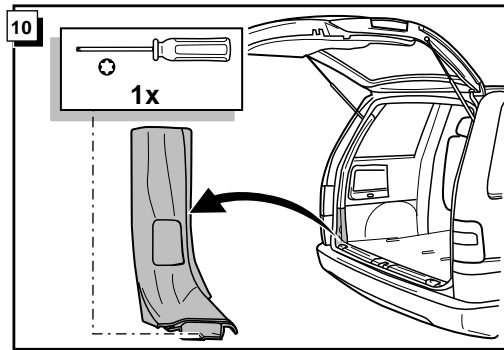

Instructions de montage du faisceau  
électrique pour crochet d'attelage  
conforme à la norme DIN/ISO 1724  
prise 12-N

CITROEN EVASION/LANCIA ZETA/FIAT ULYSSE/  
PEUGEOT 806 05/1997-

Bestel Nr.: CIT-006-L

\* Teilliste

\* Liste de pieces

\* Part list

\* Onderdelenlijst

**INFO**

Het controle-lampje knippert wanneer bij aangesloten aanhanger de knipperlichten (3x21W) of waarschuwingslichten (6x21W) ingeschakeld zijn.

By switching on flashers with the trailer connected (3x21W) or the warning lights (6x21W), the 2nd direction indicator light will flash.

Die Kontrolleuchte blinkt, wenn beim angeschlossenen Anhänger die Blinker (3x21W) oder Warnblinkanlage (6x21W) eingeschaltet sind.