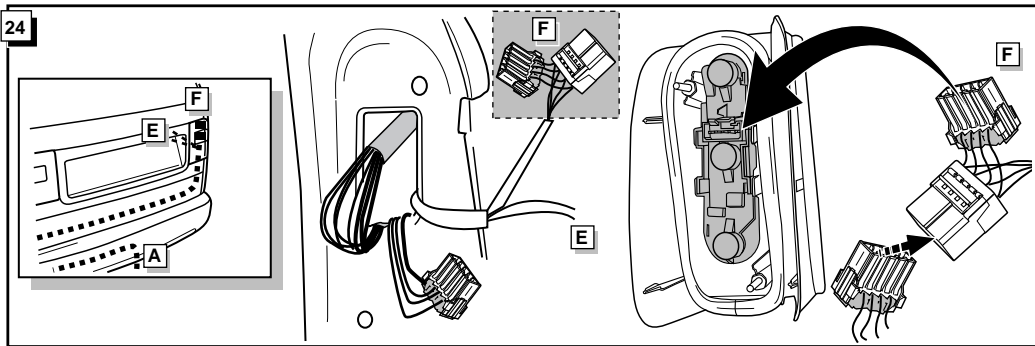

INFO

Alle modellen
All models
Alle Modellen
tout modèle

INFO

Gebruik afbeelding 20 t/m 24 voor voertuigen vanaf serienummer 12220267
Use picture 20 till 24 for cars from serial number 12220267
Benutzen Sie Bilder 20 bis zu 24 für Fahrzeuge ab Seriennummer 12220267
Utilisez les illustrations depuis numero 20 jusqu 'au numero 24 pour les véhicules depuis le numero de série 12220267