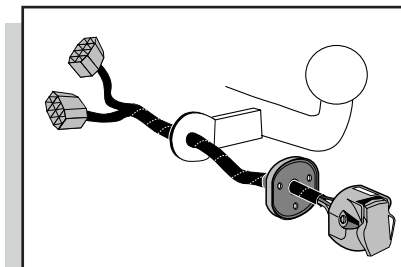

Montage-handleiding elektrokabelset voor  
trekhaak met 12-N contactdoos  
vlg. DIN/ISO norm 1724

Fitting instructions electric wiringkit  
towbar with 12-N socket up to  
DIN/ISO norm 1724

Einbauanleitung Elektrosatz  
Anhängervorrichtung mit 12-N Steckdose  
lt. DIN/ISO Norm 1724

Instructions de montage du faisceau  
électrique pour crochet d'attelage  
conforme à la norme DIN/ISO 1724  
prise 12-N

CITROEN EVASION/LANCIA ZETA/FIAT ULYSSE/  
PEUGEOT 806 05/1997-

Bestel Nr.: CIT-006-L

\* Teilliste

\* Liste de pieces

\* Part list

\* Onderdelenlijst

**INFO**

Het controle-lampje knippert wanneer bij aangesloten aanhanger de knipperlichten (3x21W) of waarschuwingslichten (6x21W) ingeschakeld zijn.