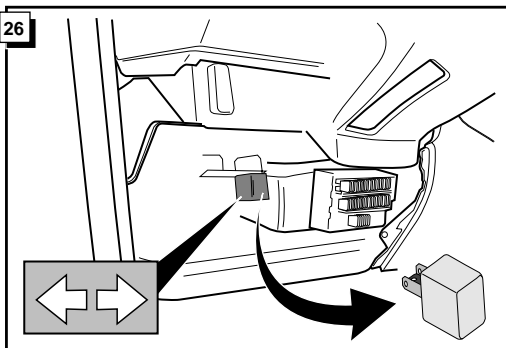

INFO

Alle modellen
All models
Alle Modellen
tout modèle