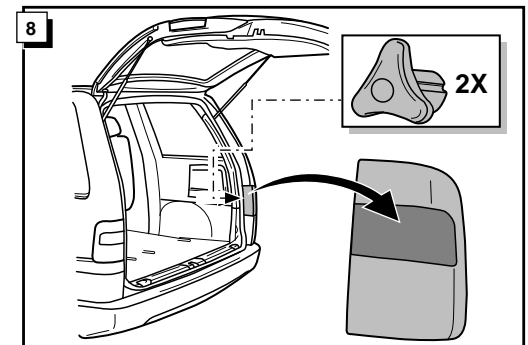

Instructions de montage du faisceau  
électrique pour crochet d'attelage  
conforme à la norme DIN/ISO 1724  
prise 12-N

CITROEN EVASION/LANCIA ZETA/FIAT ULYSSE/  
PEUGEOT 806 05/1997-

Bestel Nr.: CIT-006-L

\* Teilliste

\* Liste de pieces

\* Part list

\* Onderdelenlijst

**INFO**

Het controle-lampje knippert wanneer bij aangesloten aanhanger de knipperlichten (3x21W) of waarschuwingslichten (6x21W) ingeschakeld zijn.