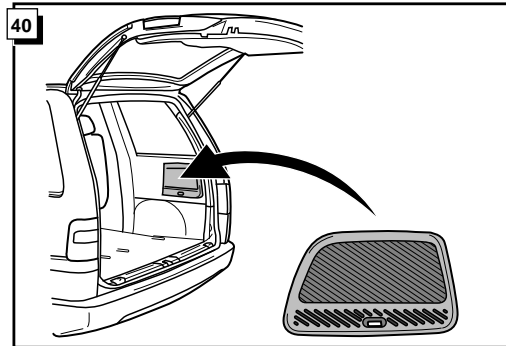

NL GB D FR

1 = L	GEEL	YELLOW	GELB	JAUNE
2 = 54-G	BLAUW	BLUE	BLAU	BLEU
3 = 31	WIT	WHITE	WEIß	BLANC
4 = R	GROEN	GREEN	GRÜN	VERT
5 = 58-R	BRUIN	BROWN	BRAUN	MARRON
6 = 54	ROOD	RED	ROT	ROUGE
7 = 58-L	ZWART	BLACK	SCHWARZ	NOIR
8 = 58-B	GRIJS	GREY	GRAU	GRIS