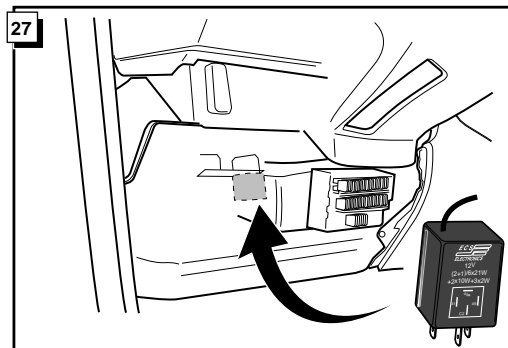

INFO

Alle modellen
All models
Alle Modellen
tout modèle