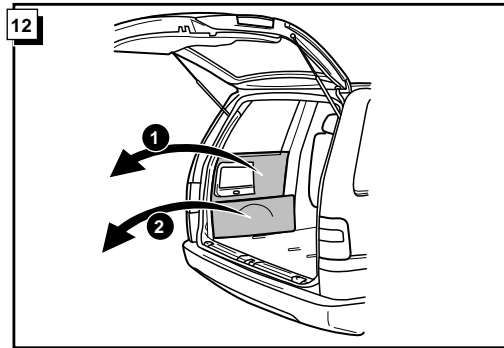

Instructions de montage du faisceau  
électrique pour crochet d'attelage  
conforme à la norme DIN/ISO 1724  
prise 12-N

CITROEN EVASION/LANCIA ZETA/FIAT ULYSSE/  
PEUGEOT 806 05/1997-

Bestel Nr.: CIT-006-L

\* Teilliste

\* Liste de pieces

\* Part list

\* Onderdelenlijst

**INFO**

Het controle-lampje knippert wanneer bij aangesloten aanhanger de knipperlichten (3x21W) of waarschuwingslichten (6x21W) ingeschakeld zijn.

By switching on flashers with the trailer connected (3x21W) or the warning lights (6x21W), the 2nd direction indicator light will flash.

Die Kontrolleuchte blinkt, wenn beim angeschlossenen Anhänger die Blinker (3x21W) oder Warnblinkanlage (6x21W) eingeschaltet sind.