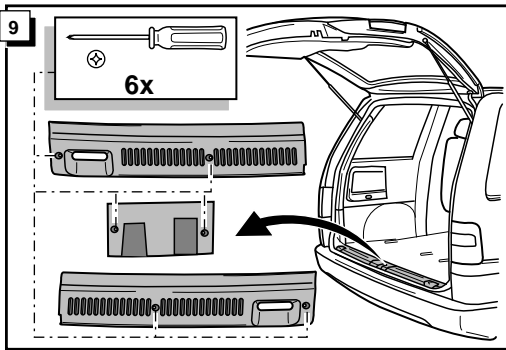

Instructions de montage du faisceau  
électrique pour crochet d'attelage  
conforme à la norme DIN/ISO 1724  
prise 12-N

CITROEN EVASION/LANCIA ZETA/FIAT ULYSSE/  
PEUGEOT 806 05/1997-

Bestel Nr.: CIT-006-L

\* Teilliste

\* Liste de pieces

\* Part list

\* Onderdelenlijst

**INFO**

Het controle-lampje knippert wanneer bij aangesloten aanhanger de knipperlichten (3x21W) of waarschuwingslichten (6x21W) ingeschakeld zijn.

By switching on flashers with the trailer connected (3x21W) or the warning lights (6x21W), the 2nd direction indicator light will flash.

Die Kontrolleuchte blinkt, wenn beim angeschlossenen Anhänger die Blinker (3x21W) oder Warnblinkanlage (6x21W) eingeschaltet sind.