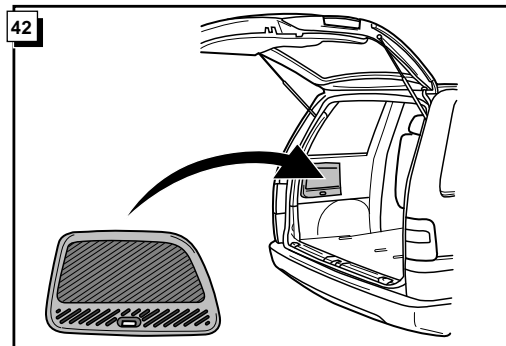

NL GB D FR

1 = L	GEEL	YELLOW	GELB	JAUNE
2 = 54-G	BLAUW	BLUE	BLAU	BLEU
3 = 31	WIT	WHITE	WEIß	BLANC
4 = R	GROEN	GREEN	GRÜN	VERT
5 = 58-R	BRUIN	BROWN	BRAUN	MARRON
6 = 54	ROOD	RED	ROT	ROUGE
7 = 58-L	ZWART	BLACK	SCHWARZ	NOIR
8 = 58-B	GRIJS	GREY	GRAU	GRIS