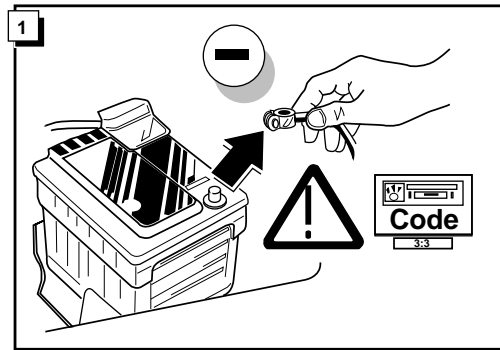

Montage-handleiding elektrokabelset voor  
trekhaak met 12-N contactdoos  
vlg. DIN/ISO norm 1724

Fitting instructions electric wiringkit  
towbar with 12-N socket up to  
DIN/ISO norm 1724

Einbauanleitung Elektrosatz  
Anhängervorrichtung mit 12-N Steckdose  
lt. DIN/ISO Norm 1724

Instructions de montage du faisceau  
électrique pour crochet d'attelage  
conforme à la norme DIN/ISO 1724  
prise 12-N

CITROEN EVASION/LANCIA ZETA/FIAT ULYSSE/  
PEUGEOT 806 05/1997-

Bestel Nr.: CIT-006-L

\* Teilliste

\* Liste de pieces

\* Part list

\* Onderdelenlijst

**INFO**

Het controle-lampje knippert wanneer bij aangesloten aanhanger de knipperlichten (3x21W) of waarschuwingslichten (6x21W) ingeschakeld zijn.