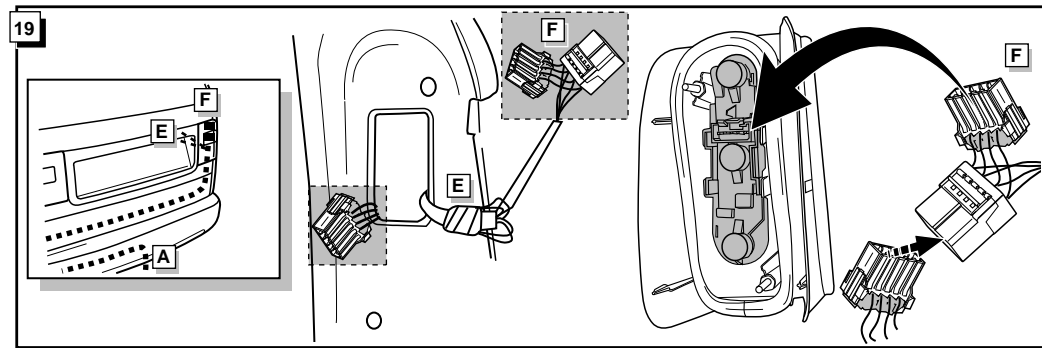

INFO

Alle modellen
All models
Alle Modellen
tout modèle