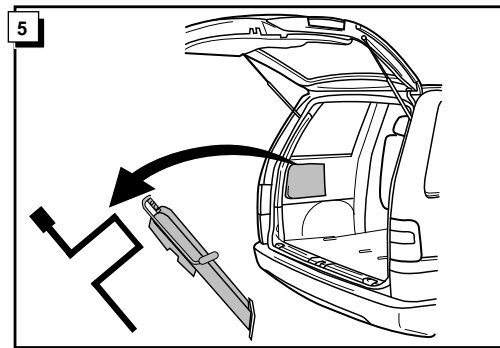

Montage-handleiding elektrokabelset voor  
trekhaak met 12-N contactdoos  
vlg. DIN/ISO norm 1724

Fitting instructions electric wiringkit  
towbar with 12-N socket up to  
DIN/ISO norm 1724

Einbauanleitung Elektrosatz  
Anhängervorrichtung mit 12-N Steckdose  
lt. DIN/ISO Norm 1724

Instructions de montage du faisceau  
électrique pour crochet d'attelage  
conforme à la norme DIN/ISO 1724  
prise 12-N

CITROEN EVASION/LANCIA ZETA/FIAT ULYSSE/  
PEUGEOT 806 05/1997-

Bestel Nr.: CIT-006-L

\* Teilliste

\* Liste de pieces

\* Part list

\* Onderdelenlijst

**INFO**

Het controle-lampje knippert wanneer bij aangesloten aanhanger de knipperlichten (3x21W) of waarschuwingslichten (6x21W) ingeschakeld zijn.