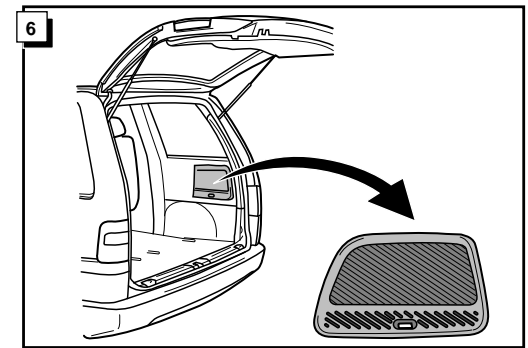

Instructions de montage du faisceau  
électrique pour crochet d'attelage  
conforme à la norme DIN/ISO 1724  
prise 12-N

CITROEN EVASION/LANCIA ZETA/FIAT ULYSSE/  
PEUGEOT 806 05/1997-

Bestel Nr.: CIT-006-L

\* Teilliste

\* Liste de pieces

\* Part list

\* Onderdelenlijst

**INFO**

Het controle-lampje knippert wanneer bij aangesloten aanhanger de knipperlichten (3x21W) of waarschuwingslichten (6x21W) ingeschakeld zijn.