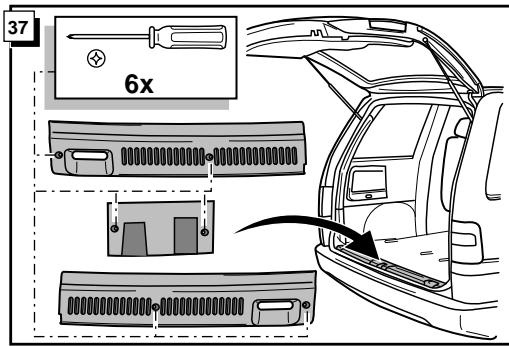

NL GB D FR

1 = L	GEEL	YELLOW	GELB	JAUNE
2 = 54-G	BLAUW	BLUE	BLAU	BLEU
3 = 31	WIT	WHITE	WEIß	BLANC
4 = R	GROEN	GREEN	GRÜN	VERT
5 = 58-R	BRUIN	BROWN	BRAUN	MARRON
6 = 54	ROOD	RED	ROT	ROUGE
7 = 58-L	ZWART	BLACK	SCHWARZ	NOIR
8 = 58-B	GRIJS	GREY	GRAU	GRIS