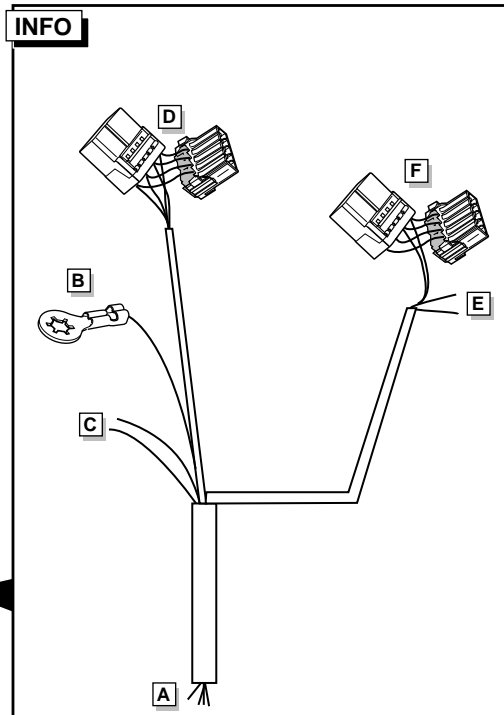

Montage-handleiding elektrokabelset voor  
trekhaak met 12-N contactdoos  
vlg. DIN/ISO norm 1724

Fitting instructions electric wiringkit  
towbar with 12-N socket up to  
DIN/ISO norm 1724

Einbauanleitung Elektrosatz  
Anhängervorrichtung mit 12-N Steckdose  
lt. DIN/ISO Norm 1724

Instructions de montage du faisceau  
électrique pour crochet d'attelage  
conforme à la norme DIN/ISO 1724  
prise 12-N

CITROEN EVASION/LANCIA ZETA/FIAT ULYSSE/  
PEUGEOT 806 05/1997-

Bestel Nr.: CIT-006-L

\* Teilliste

\* Liste de pieces

\* Part list

\* Onderdelenlijst

**INFO**

Het controle-lampje knippert wanneer bij aangesloten aanhanger de knipperlichten (3x21W) of waarschuwingslichten (6x21W) ingeschakeld zijn.

By switching on flashers with the trailer connected (3x21W) or the warning lights (6x21W), the 2nd direction indicator light will flash.

Die Kontrolleuchte blinkt, wenn beim angeschlossenen Anhänger die Blinker (3x21W) oder Warnblinkanlage (6x21W) eingeschaltet sind.