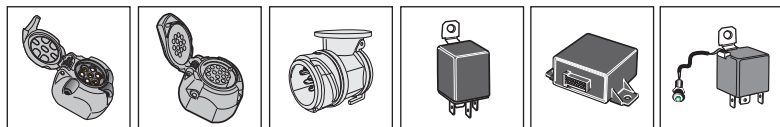

### SPARE PARTS

[www.ecs-electronics.com](http://www.ecs-electronics.com)

Partnr.: CH-012-BB

|                            |                           |
|----------------------------|---------------------------|
| Gebrauchsanleitung (DE)    | (CZ) Uživatelská příručka |
| Mode d'emploi (FR)         | (DK) Brugervejledning     |
| Gebruikershandleiding (NL) | (FI) Käyttöohjeet         |
| User guide (GB)            | (GR) Οδηγός χρήστη        |
| Guía del usuario (ES)      | (NO) Brukerveiledning     |
| Manuale di istruzioni (IT) | (PL) Instrukcja obsługi   |
| Bruksanvisning (SE)        |                           |

### Chevrolet Spark 12/2009-

- |                                     |                               |
|-------------------------------------|-------------------------------|
| (DE) Anschluss Steckdose            | (CZ) Objímkový konektor       |
| (FR) Connection de la prise         | (DK) Stikdåse forbindelse     |
| (NL) Contactdoos aansluiting        | (FI) Pistorasia liitäntä      |
| (GB) Socket connection              | (GR) Υποδοχή σύνδεσης         |
| (ES) Conexión de la caja de enchufe | (NO) Tilkobling koblingsboks  |
| (IT) Allaccio zoccolo               | (PL) Połączenie przez gniazdo |
| (SE) Anslutning kontaktdosa         |                               |